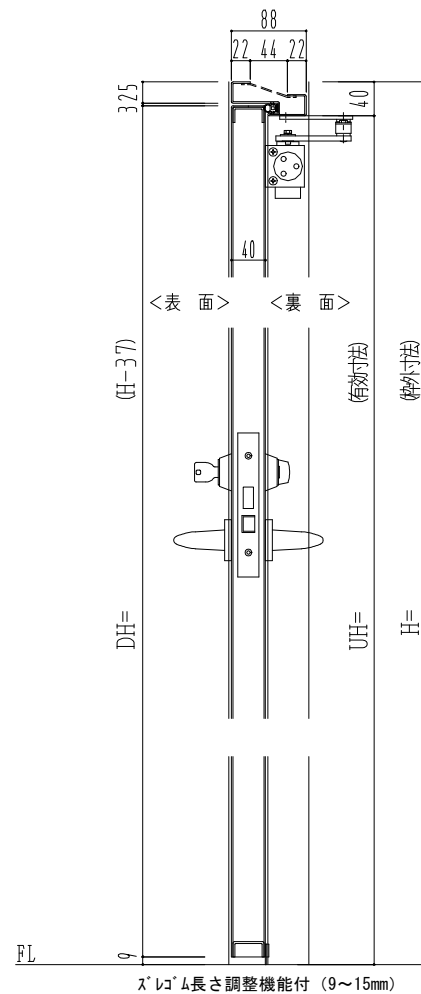

SUS枠

作図縮尺	
正面図	1/1
水平断面図	2.5/1
垂直断面図	2.5/1

SUNWIZZ

品名: ステンレスドア

型名: DSU40 (V1.1)・両開-F0-3方 スレタイト

DSU40-11WR00Z0-C1-2203