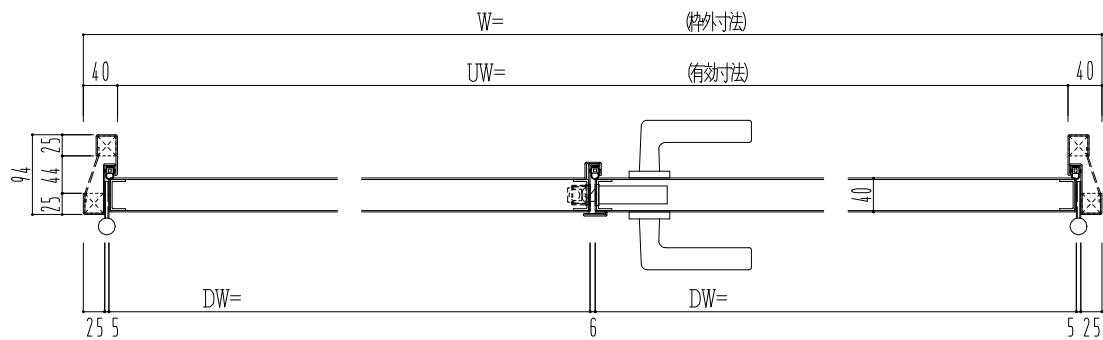

SUS枠

作図縮尺	
正面図	1/1
水平断面図	2.5/1
垂直断面図	2.5/1

SUNWIZZ

品名: ステンレスドア

型名: DSU40 (V1.1)・両開-F0-3方 スレタイト

DSU40-11WR00Z0-C1-2203