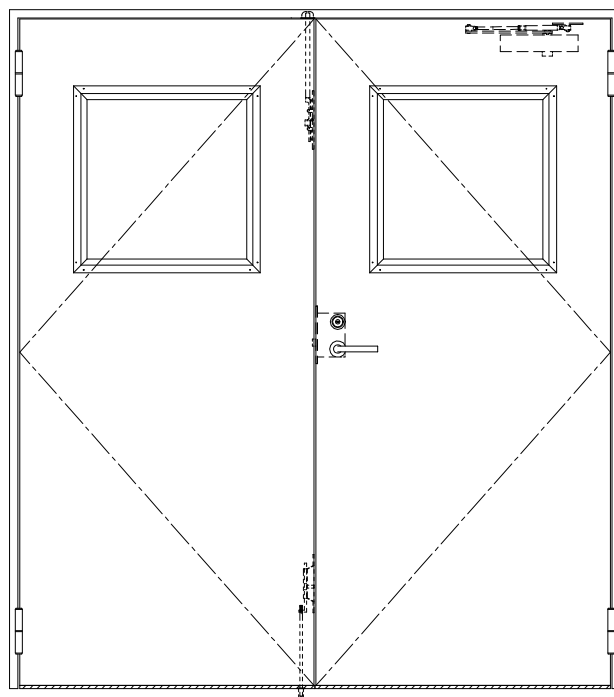

SUS枠

作図縮尺	
正面図	1/1
水平断面図	2.5/1
垂直断面図	2.5/1

SUNWIZZ

品名: ステンレスドア

型名: DSU40 (V1.1)・両開-F0-3方 スレタイト

DSU40-11WR00Z0-C1-2203