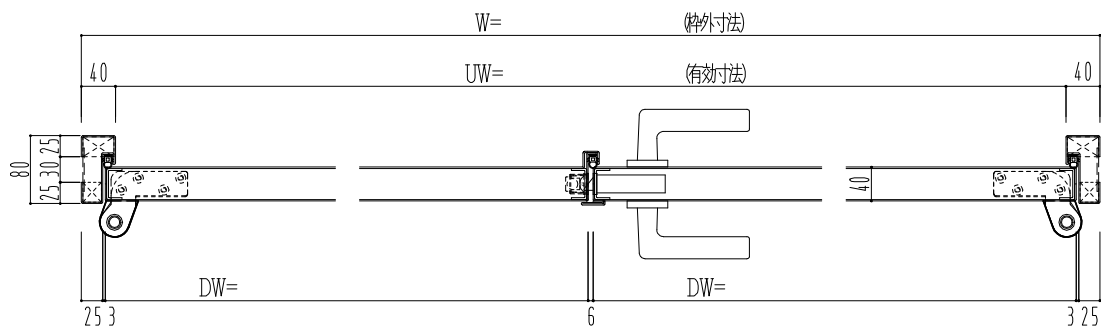

SUS枠

| 作図縮尺 | |
|-------|-------|
| 正面図 | 1/1 |
| 水平断面図 | 2.5/1 |
| 垂直断面図 | 2.5/1 |

SUNWIZZ

品名: ステンレスドア

型名: DSU40 (V1.1)・両開-F0-3方 スレタイト

DSU40-11WR00Z0-P-A1-2203