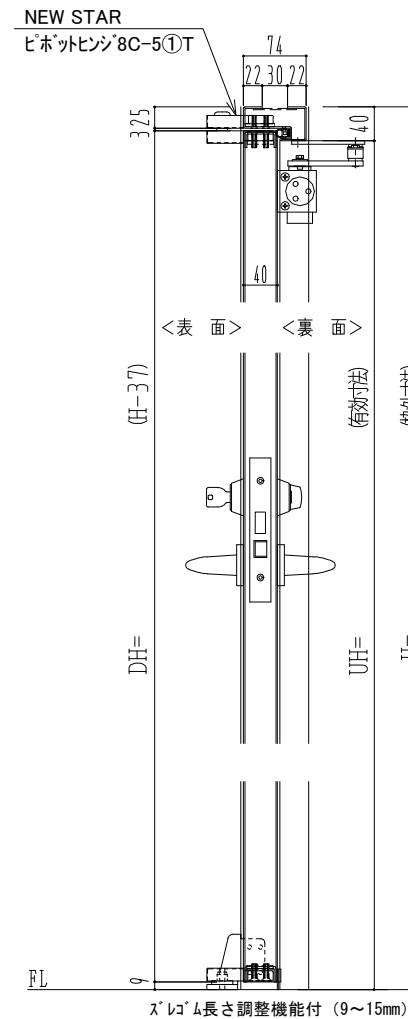

SUS枠

| 作図縮尺 | |
|-------|-------|
| 正面図 | 1/1 |
| 水平断面図 | 2.5/1 |
| 垂直断面図 | 2.5/1 |

SUNWIZZ

品名: ステンレスドア

型名: DSU40 (V1.1)・両開-F0-3方 スレタイト

DSU40-11WR00Z0-P-A1-2203