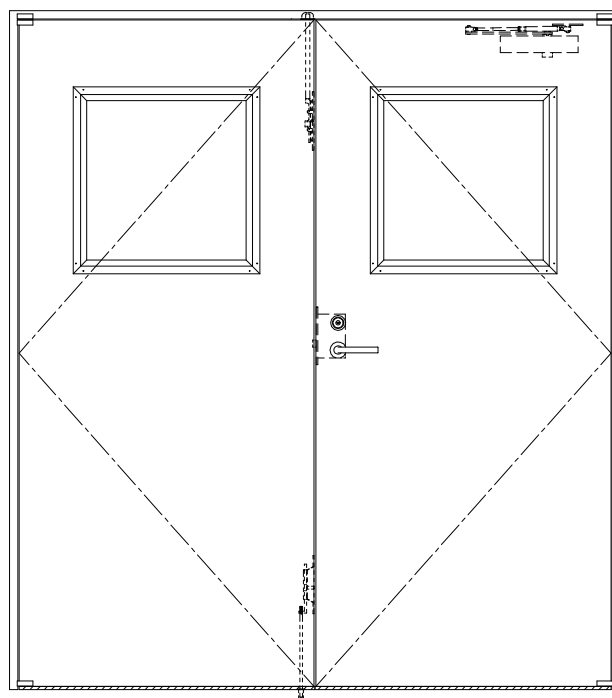

SUS枠

| 作図縮尺 | |
|-------|-------|
| 正面図 | 1/1 |
| 水平断面図 | 2.5/1 |
| 垂直断面図 | 2.5/1 |

SUNWIZZ

品名: ステンレスドア

型名: DSU40 (V1.1)・両開-F0-3方 スレタイト

DSU40-11WR00Z0-P-A1-2203