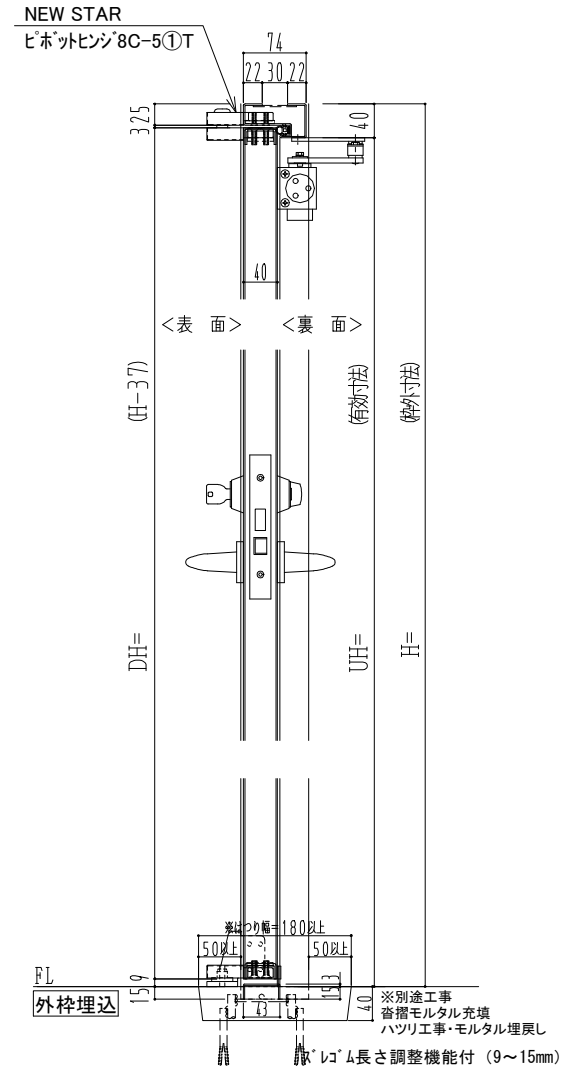

SUS枠

作図縮尺	
正面図	1/1
水平断面図	2.5/1
垂直断面図	2.5/1

SUNWIZZ	品名: ステンレスドア	型名: DSU40 (V1.1)・両開-F0-3方 スレイト	DSU40-11WR00Z1-P-A1-2203
---------	-------------	--------------------------------	--------------------------