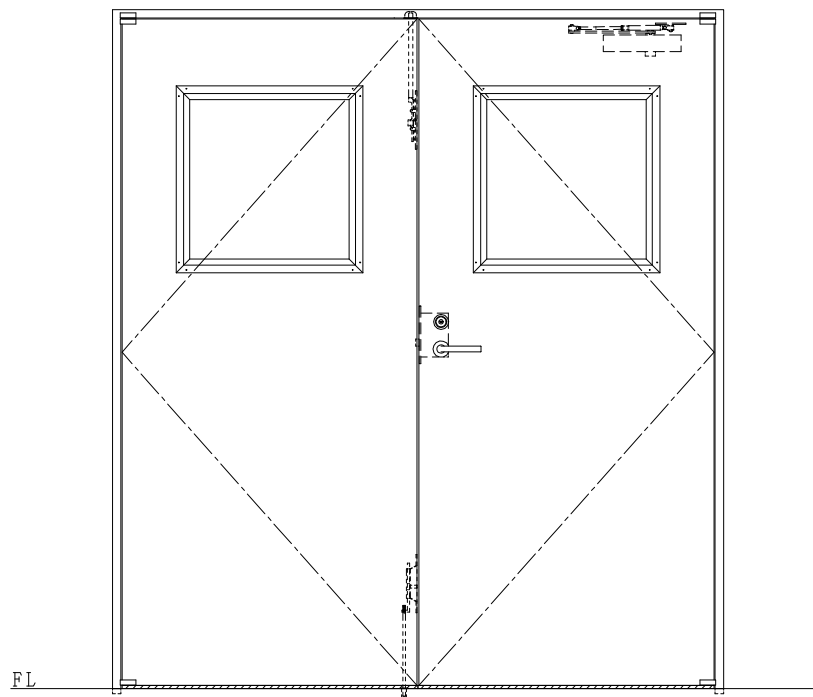

SUS枠

作図縮尺	
正面図	1/1
水平断面図	2.5/1
垂直断面図	2.5/1

SUNWIZZ	品名: ステンレスドア	型名: DSU40 (V1.1)・両開-F0-3方 スレイト	DSU40-11WR00Z1-P-A1-2203
---------	-------------	--------------------------------	--------------------------