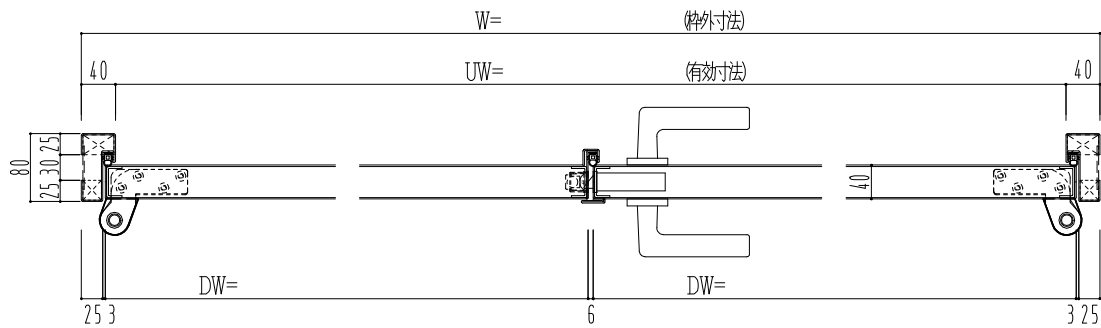

SUS枠

作図縮尺	
正面図	1/1
水平断面図	2.5/1
垂直断面図	2.5/1

SUNWIZZ	品名: ステンレスドア	型名: DSU40 (V1.1)・両開-F0-3方 スレイト	DSU40-11WR00Z1-P-A1-2203
---------	-------------	--------------------------------	--------------------------