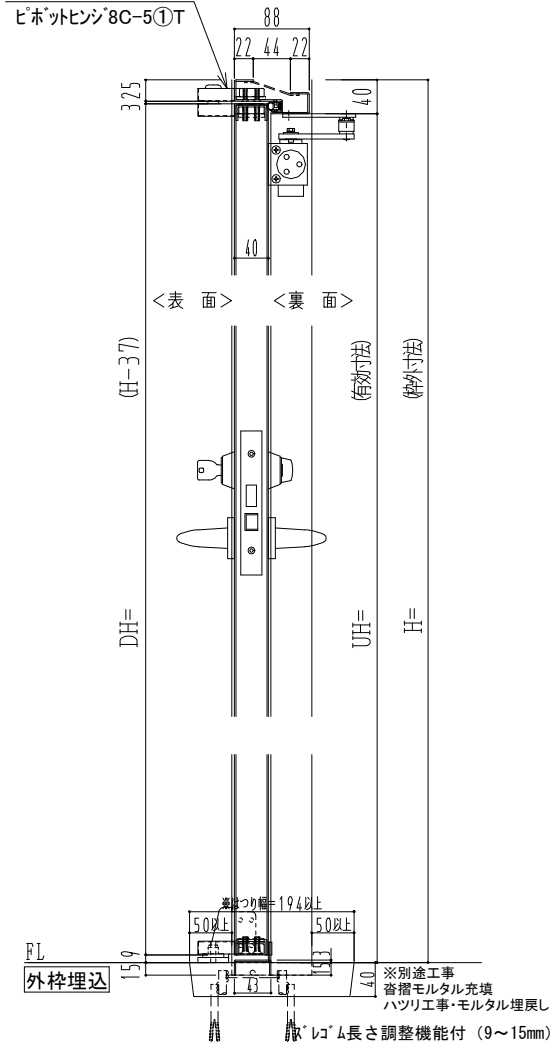

NEW STAR
ピボットヒンジ8C-5①T

作図縮尺	
正面図	1/1
水平断面図	2.5/1
垂直断面図	2.5/1

SUNWIZZ

品名: ステンレスドア

型名: DSU40 (V1.1)・両開-F0-3方 スレイト

DSU40-11WR00Z1-P-C1-2203