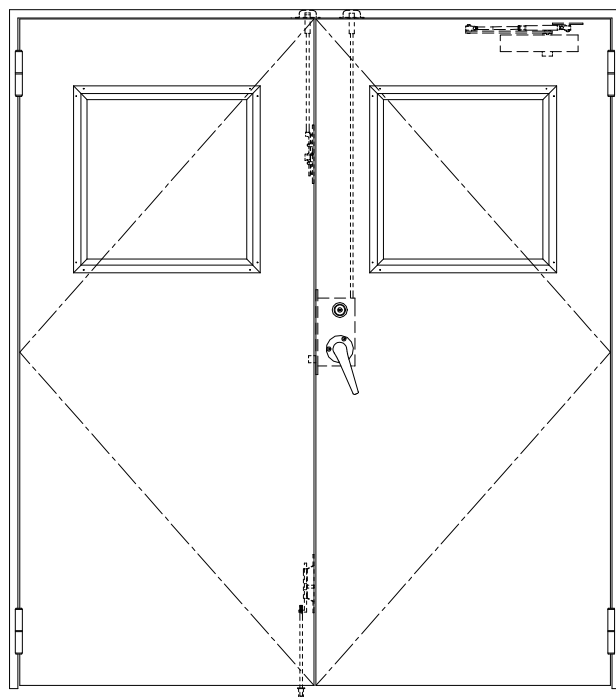

SUS枠

作 図 縮 尺	
正 面 図	1 / 1
水 平 断 面 図	2.5 / 1
垂 直 断 面 図	2.5 / 1

SUNWIZZ

品名： ステンレスドア

型名： DSU40 (V1.1) ・両開-F3M-3方 ノット付

DSU40-11WR3MNO-A1-2203