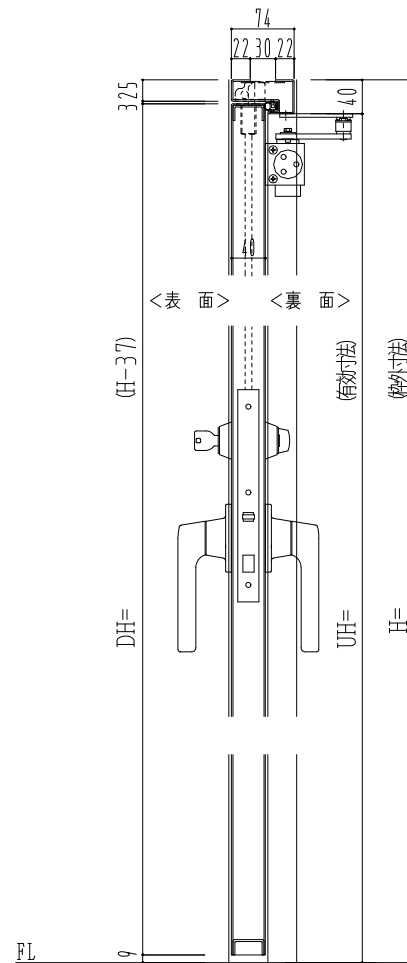

SUS枠

作 図 縮 尺	
正 面 図	1 / 1
水 平 断 面 図	2.5 / 1
垂 直 断 面 図	2.5 / 1

SUNWIZZ

品名： ステンレスドア

型名： DSU40 (V1.1) ・両開-F3M-3方 ノット付

DSU40-11WR3MNO-A1-2203