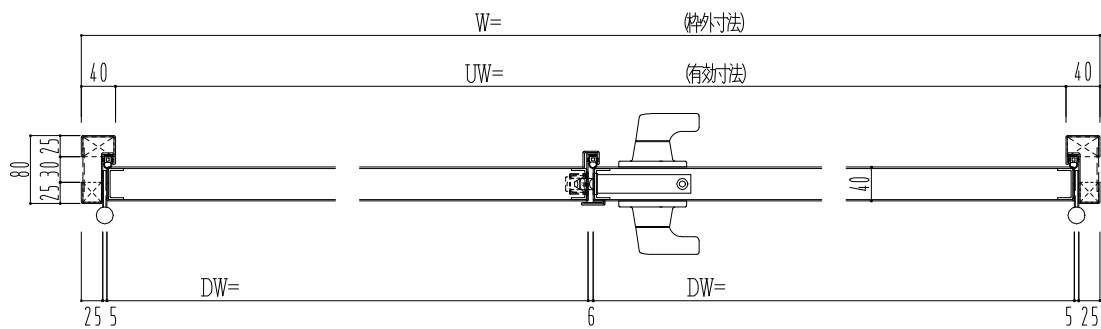

SUS枠

作 図 縮 尺	
正 面 図	1 / 1
水 平 断 面 図	2.5 / 1
垂 直 断 面 図	2.5 / 1

SUNWIZZ

品名： ステンレスドア

型名： DSU40 (V1.1) ・両開-F3M-3方 ノット付

DSU40-11WR3MNO-A1-2203