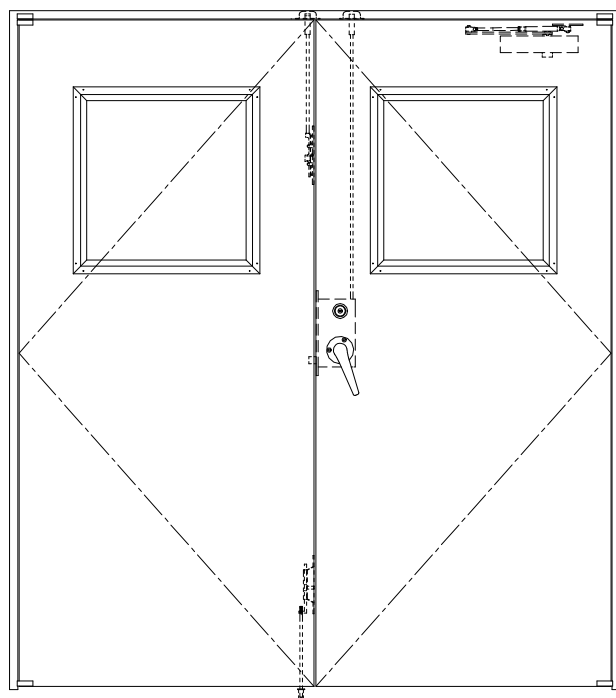

SUS枠

作	図	縮	尺		
正	面	図	1 / 1		
水	平	断	面	図	2.5 / 1
垂	直	断	面	図	2.5 / 1

SUNWIZZ

品名： ステンレスドア

型名： DSU40 (V1.1)・両開-F3M-3方 ノット付

DSU40-11WR3MNO-P-A1-2203