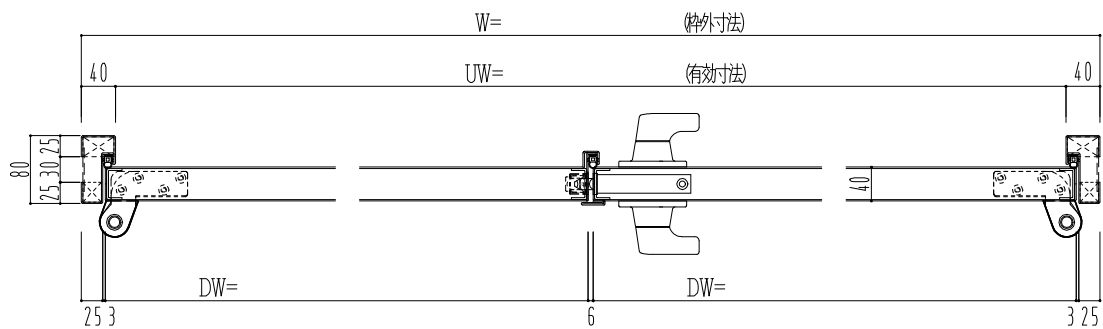

SUS枠

作	図	縮	尺		
正	面	図	1 / 1		
水	平	断	面	図	2.5 / 1
垂	直	断	面	図	2.5 / 1

SUNWIZZ

品名： ステンレスドア

型名： DSU40 (V1.1)・両開-F3M-3方 ノット付

DSU40-11WR3MNO-P-A1-2203