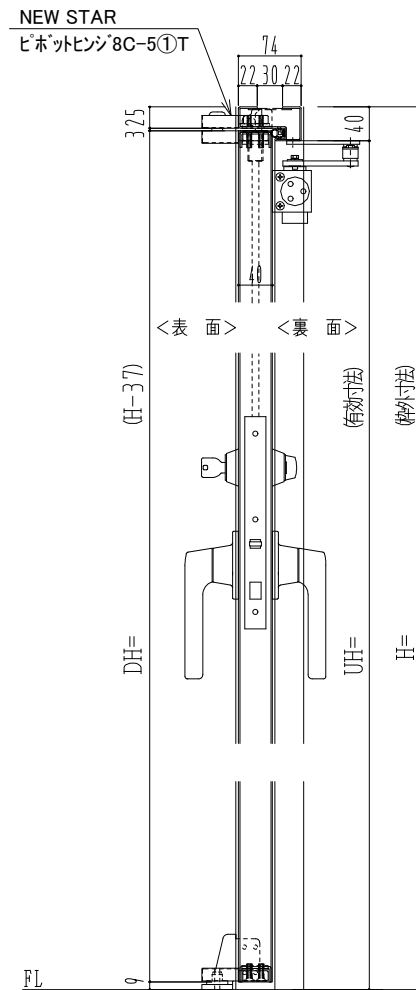

SUS枠

作	図	縮	尺		
正	面	図	1 / 1		
水	平	断	面	図	2.5 / 1
垂	直	断	面	図	2.5 / 1

SUNWIZZ

品名： ステンレスドア

型名： DSU40 (V1.1)・両開-F3M-3方 ノット付

DSU40-11WR3MNO-P-A1-2203