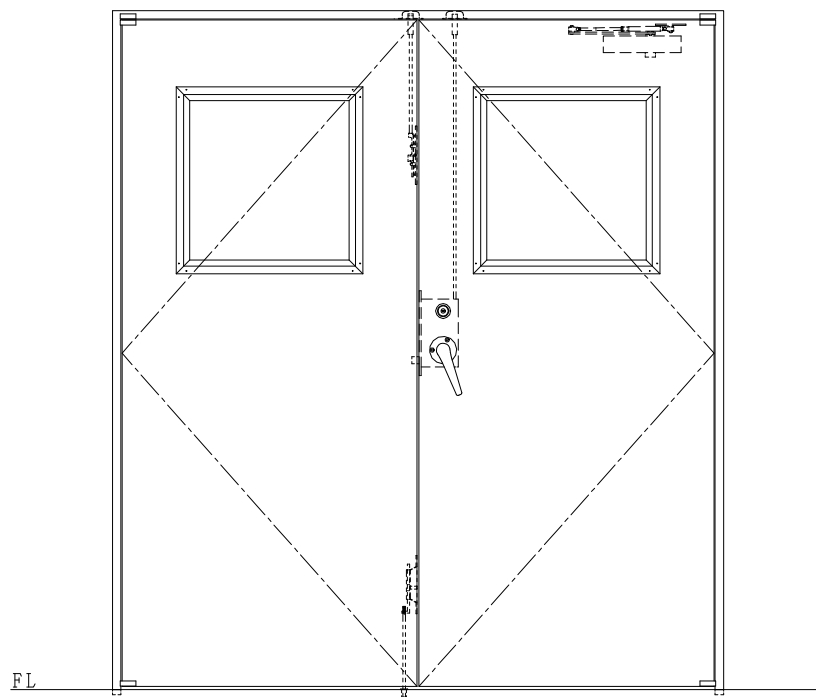

SUS枠

作図縮尺	
正面図	1/1
水平断面図	2.5/1
垂直断面図	2.5/1

SUNWIZZ

品名: ステンレスドア

型名: DSU40 (V1.1)・両開-F3M-3方 ノット付

DSU40-11WR3MN1-P-A1-2203