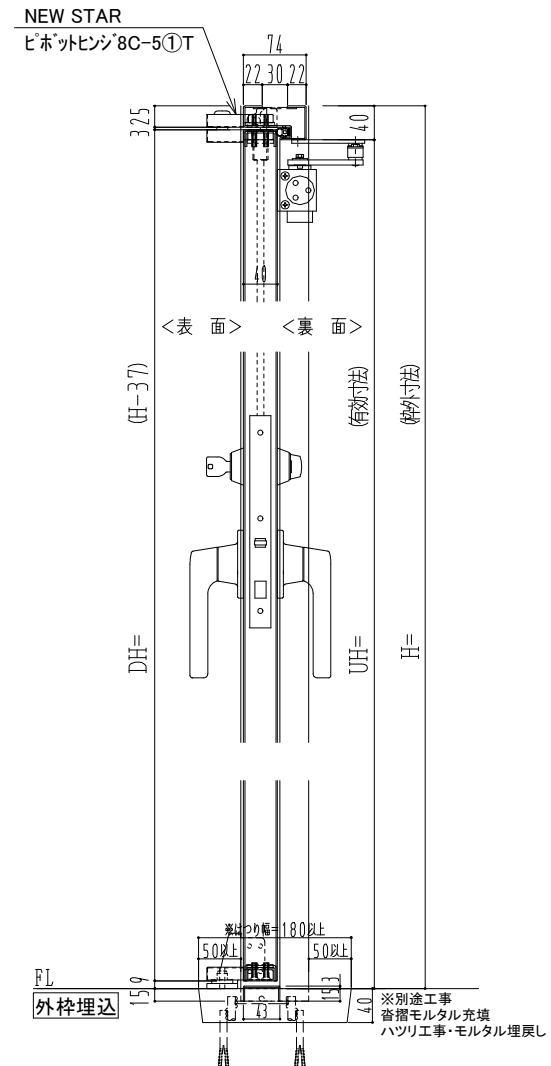

SUS枠

作図縮尺	
正面図	1/1
水平断面図	2.5/1
垂直断面図	2.5/1

SUNWIZZ

品名: ステンレスドア

型名: DSU40 (V1.1)・両開-F3M-3方 ノット付

DSU40-11WR3MN1-P-A1-2203