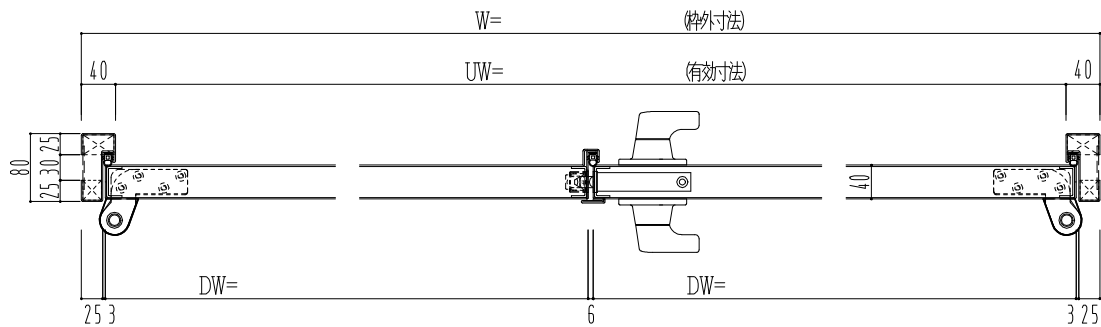

SUS枠

作図縮尺	
正面図	1/1
水平断面図	2.5/1
垂直断面図	2.5/1

SUNWIZZ

品名: ステンレスドア

型名: DSU40 (V1.1)・両開-F3M-3方 ノット付

DSU40-11WR3MN1-P-A1-2203