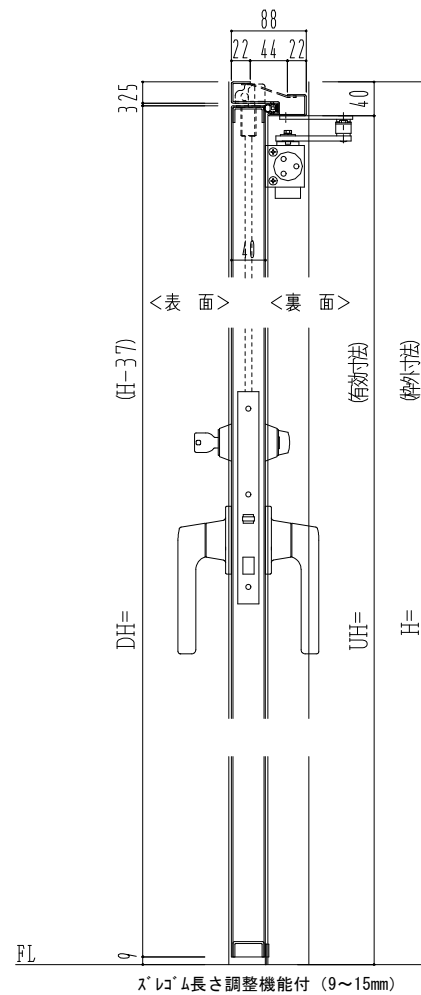

SUS枠

作図縮尺	
正面図	1/1
水平断面図	2.5/1
垂直断面図	2.5/1

SUNWIZZ

品名: ステンレスドア

型名: DSU40 (V1.1)・両開-F3M-3方 スレイト

DSU40-11WR3MZ0-C1-2203