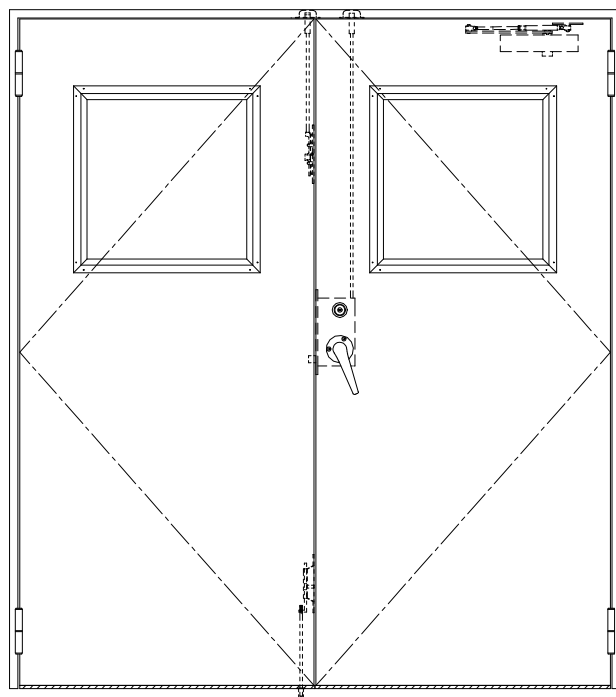

SUS枠

作図縮尺	
正面図	1/1
水平断面図	2.5/1
垂直断面図	2.5/1

SUNWIZZ

品名: ステンレスドア

型名: DSU40 (V1.1)・両開-F3M-3方 スレイト

DSU40-11WR3MZ0-C1-2203