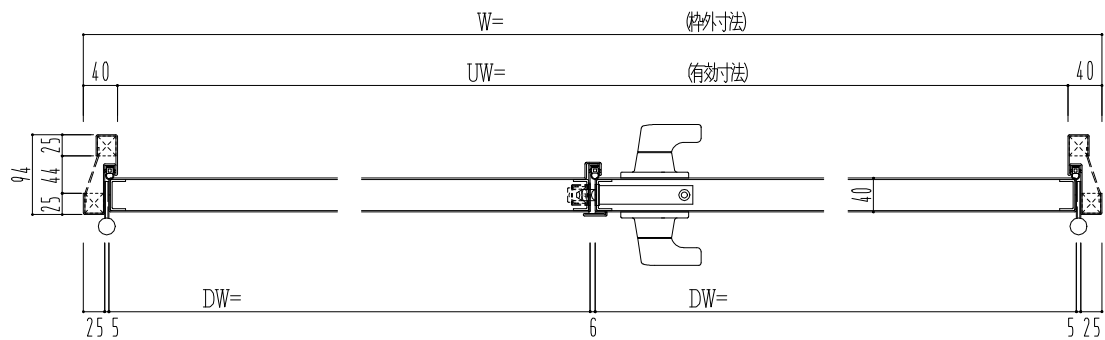

SUS枠

作図縮尺	
正面図	1/1
水平断面図	2.5/1
垂直断面図	2.5/1

SUNWIZZ

品名: ステンレスドア

型名: DSU40 (V1.1)・両開-F3M-3方 スレイト

DSU40-11WR3MZ0-C1-2203