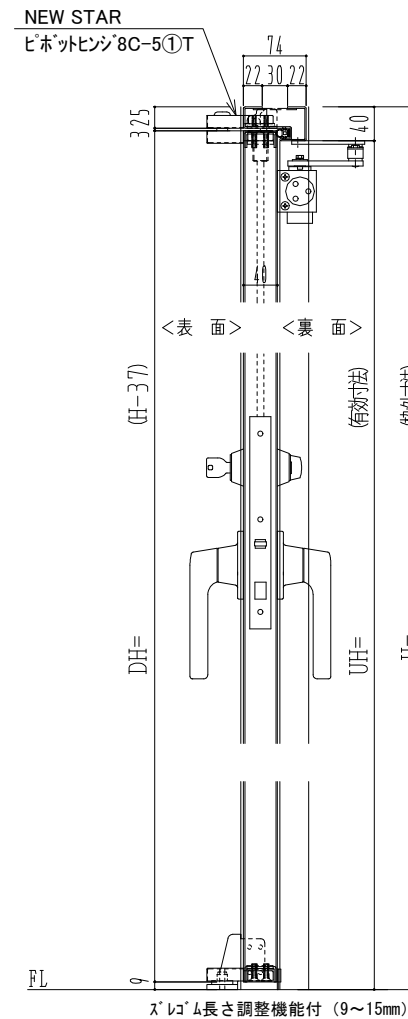

SUS枠

作 図 縮 尺	
正 面 図	1 / 1
水 平 断 面 図	2.5 / 1
垂 直 断 面 図	2.5 / 1

SUNWIZZ

品名： ステンレスドア

型名： DSU40 (V1.1) ・両開-F3M-3方 スレイト

DSU40-11WR3MZ0-P-A1-2203