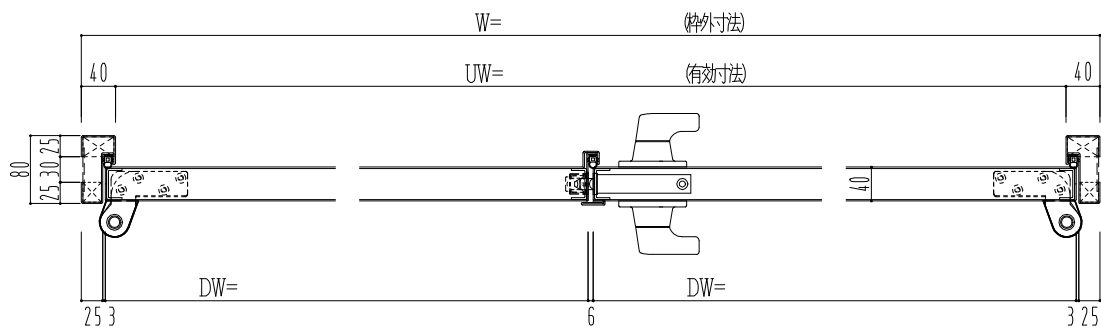

SUS枠

作 図 縮 尺	
正 面 図	1 / 1
水 平 断 面 図	2.5 / 1
垂 直 断 面 図	2.5 / 1

SUNWIZZ

品名： ステンレスドア

型名： DSU40 (V1.1) ・両開-F3M-3方 スレイト

DSU40-11WR3MZ0-P-A1-2203