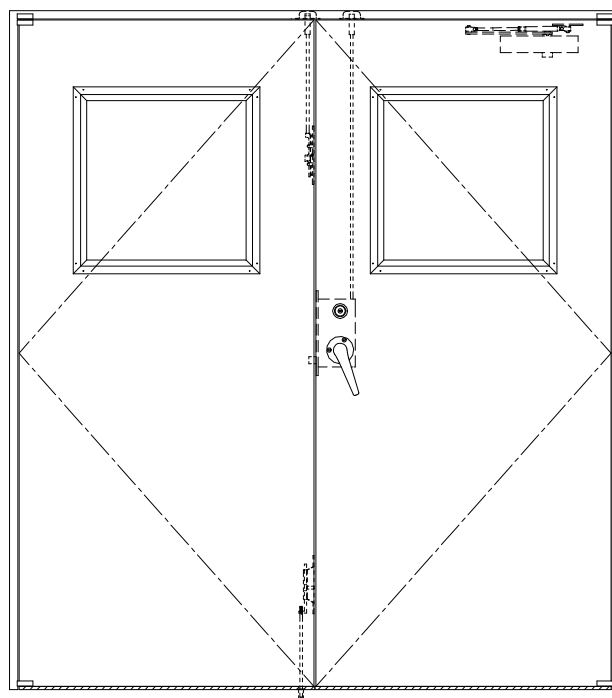

SUS枠

作 図 縮 尺	
正 面 図	1 / 1
水 平 断 面 図	2.5 / 1
垂 直 断 面 図	2.5 / 1

SUNWIZZ

品名： ステンレスドア

型名： DSU40 (V1.1) ・両開-F3M-3方 スレイト

DSU40-11WR3MZ0-P-A1-2203