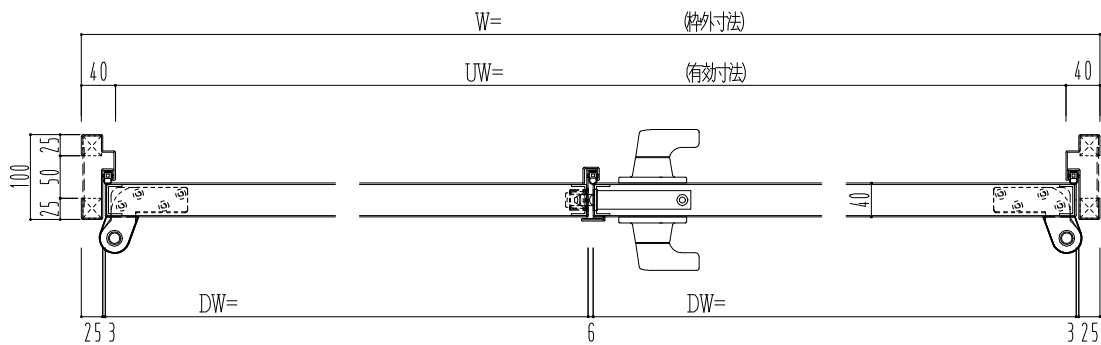

SUS枠

作図縮尺	
正面図	1/1
水平断面図	2.5/1
垂直断面図	2.5/1

SUNWIZZ	品名: ステンレスドア	型名: DSU40 (V1.1)・両開-F3M-3方 スレイト	DSU40-11WR3MZ0-P-B1-2203
---------	-------------	---------------------------------	--------------------------