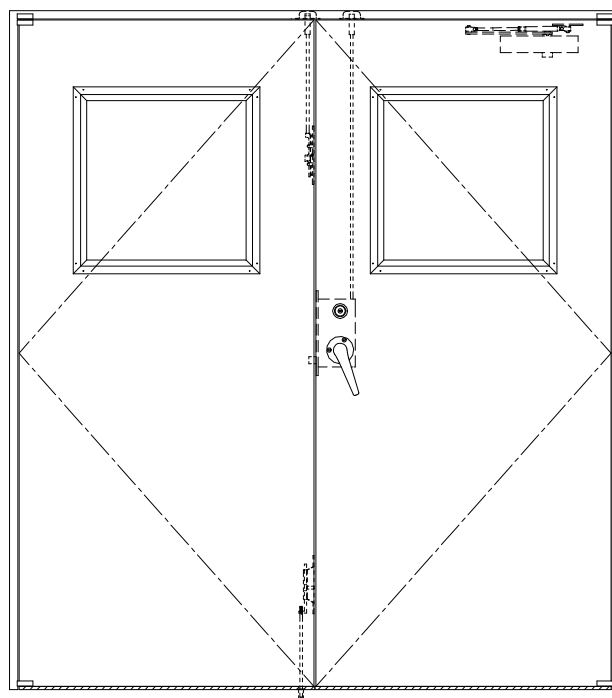

SUS枠

作図縮尺	
正面図	1/1
水平断面図	2.5/1
垂直断面図	2.5/1

SUNWIZZ	品名: ステンレスドア	型名: DSU40 (V1.1)・両開-F3M-3方 スレイト	DSU40-11WR3MZ0-P-B1-2203
---------	-------------	---------------------------------	--------------------------