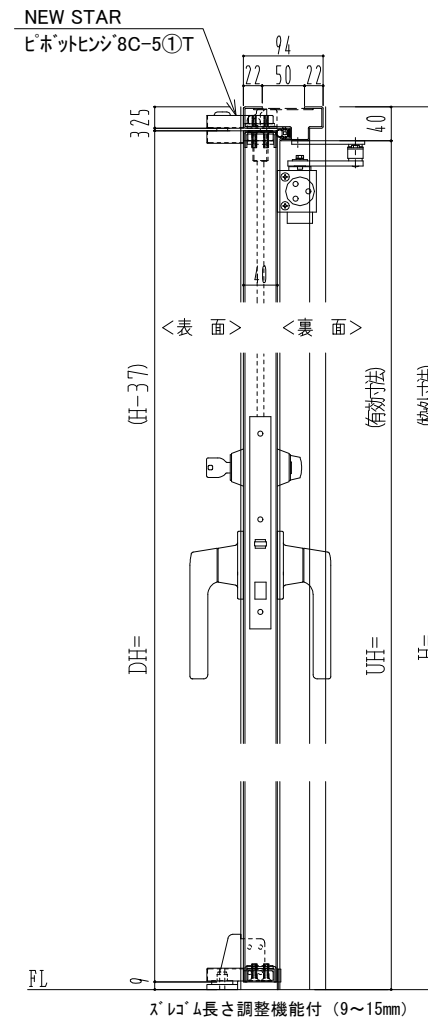

SUS枠

作図縮尺	
正面図	1/1
水平断面図	2.5/1
垂直断面図	2.5/1

SUNWIZZ	品名: ステンレスドア	型名: DSU40 (V1.1)・両開-F3M-3方 スレイト	DSU40-11WR3MZ0-P-B1-2203
---------	-------------	---------------------------------	--------------------------