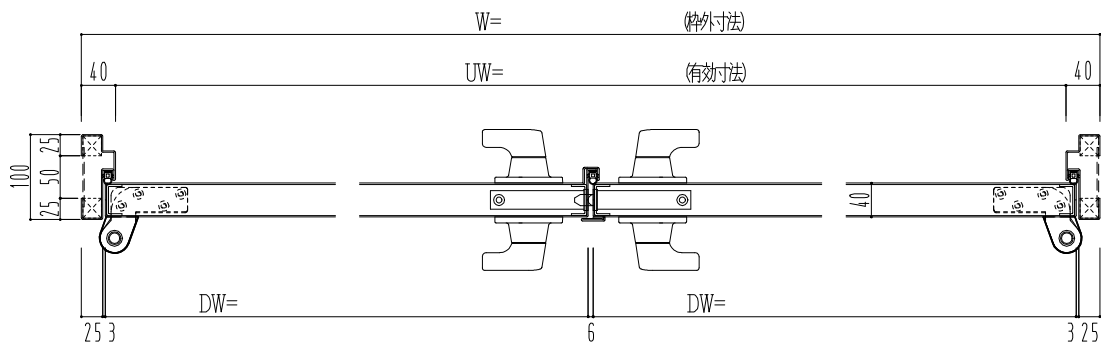

SUS枠

NEW STAR  
ピボットヒンジ8C-5①T

作 図 縮 尺	
正 面 図	1 / 1
水 平 断 面 図	2.5 / 1
垂 直 断 面 図	2.5 / 1

SUNWIZZ

品名： ステンレスドア

型名： DSU40 (V1.1) ・両開-F4-4方 17タイプ (下枠SUS製)

DSU40-11WR40A0-P-B1-2203