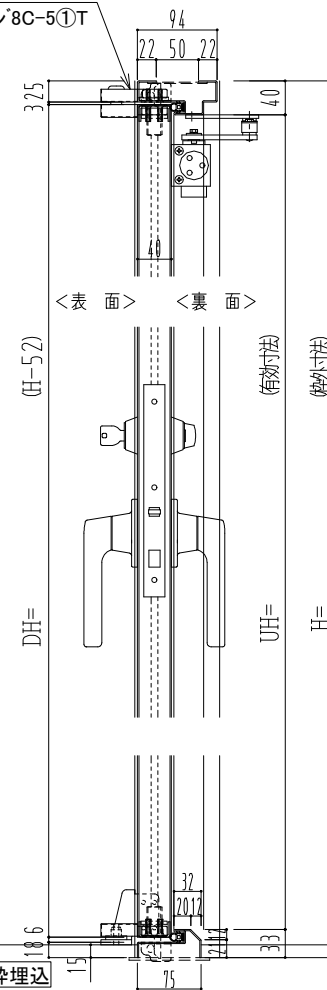

SUS枠

NEW STAR  
ピボットヒンジ8C-5①T

作 図 縮 尺	
正 面 図	1 / 1
水 平 断 面 図	2.5 / 1
垂 直 断 面 図	2.5 / 1

SUNWIZZ

品名： ステンレスドア

型名： DSU40 (V1.1) ・両開-F4-4方 17タイプ (下枠SUS製)

DSU40-11WR40A0-P-B1-2203