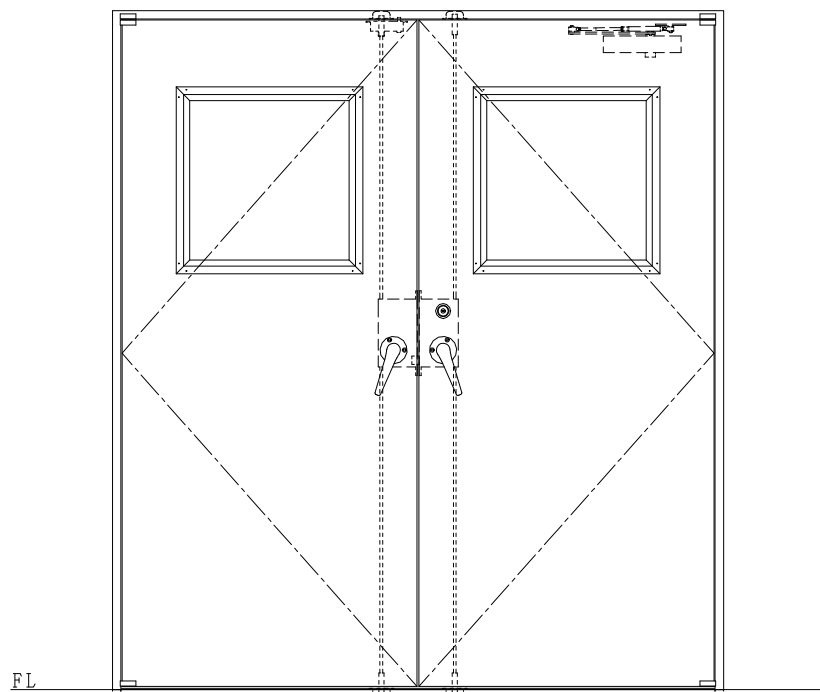

SUS枠

NEW STAR  
ピボットヒンジ8C-5①T

作 図 縮 尺	
正 面 図	1 / 1
水 平 断 面 図	2.5 / 1
垂 直 断 面 図	2.5 / 1

SUNWIZZ

品名： ステンレスドア

型名： DSU40 (V1.1) ・両開-F4-4方 17タイプ (下枠SUS製)

DSU40-11WR40A0-P-B1-2203