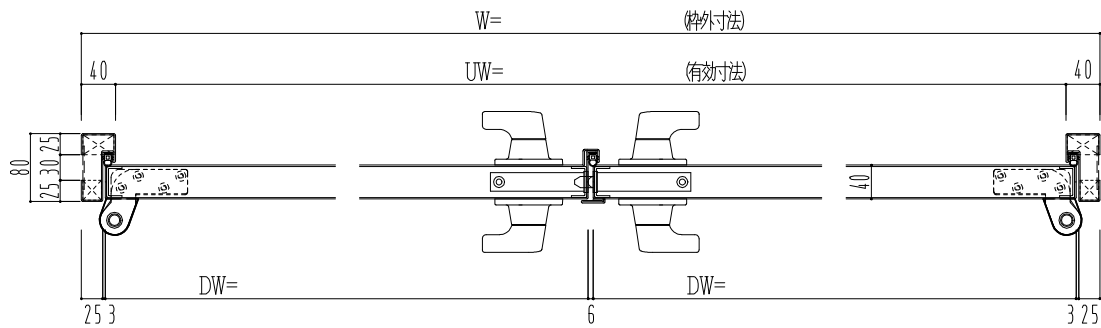

SUS枠

作図縮尺	
正面図	1/1
水平断面図	2.5/1
垂直断面図	2.5/1

SUNWIZZ

品名： ステンレスドア

型名： DSU40 (V1.1) ・両開-F4-3方 ノック

DSU40-11WR40N1-P-A1-2203