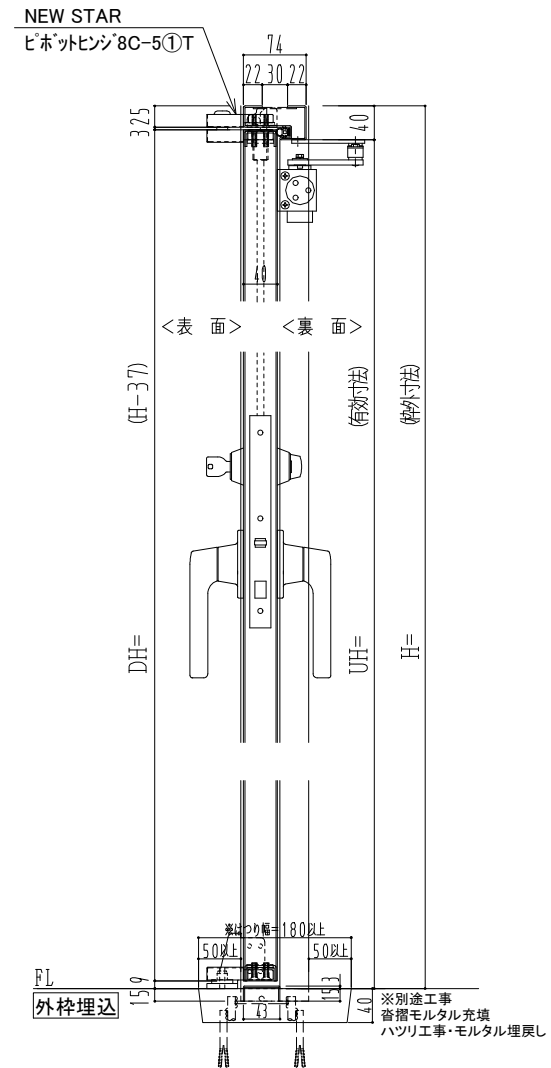

SUS枠

作図縮尺	
正面図	1/1
水平断面図	2.5/1
垂直断面図	2.5/1

SUNWIZZ

品名： ステンレスドア

型名： DSU40 (V1.1) ・両開-F4-3方 ノック

DSU40-11WR40N1-P-A1-2203