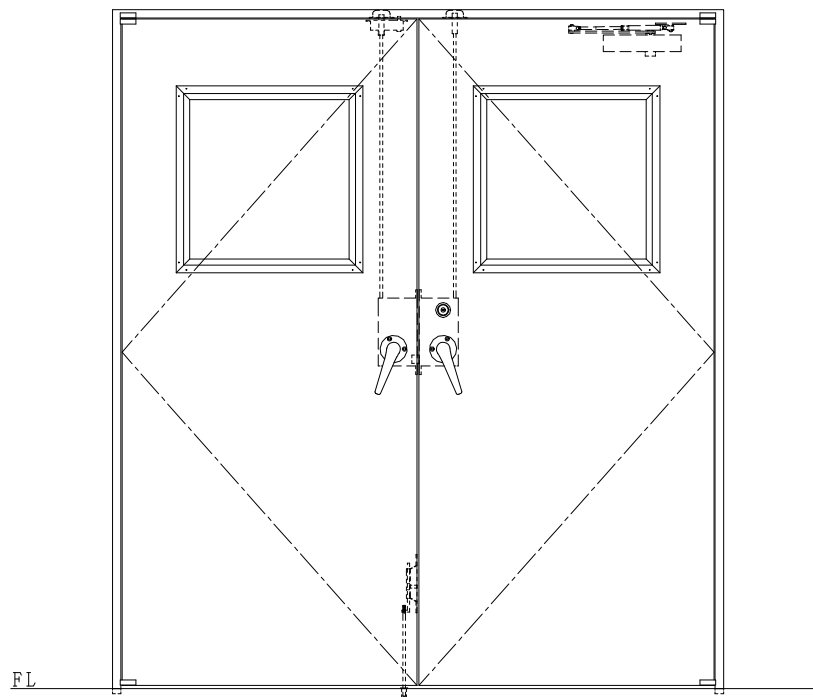

SUS枠

作図縮尺	
正面図	1/1
水平断面図	2.5/1
垂直断面図	2.5/1

SUNWIZZ

品名： ステンレスドア

型名： DSU40 (V1.1) ・両開-F4-3方 ノック

DSU40-11WR40N1-P-A1-2203