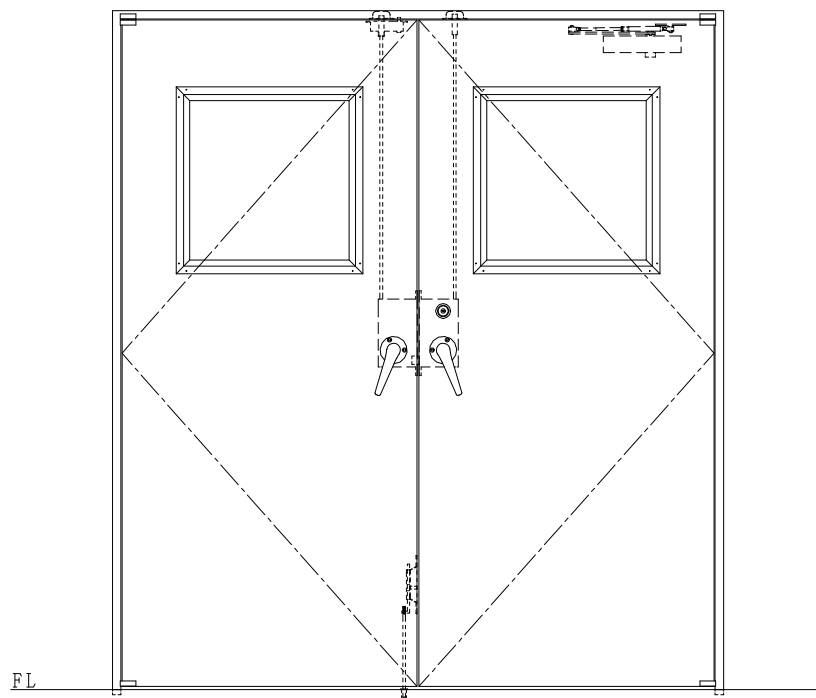

NEW STAR
ピボットヒンジ8C-5①T

作図縮尺	
正面図	1/1
水平断面図	2.5/1
垂直断面図	2.5/1

SUNWIZZ

品名: ステンレスドア

型名: DSU40 (V1.1)・両開-F4-3方 ノック

DSU40-11WR40N1-P-B1-2203