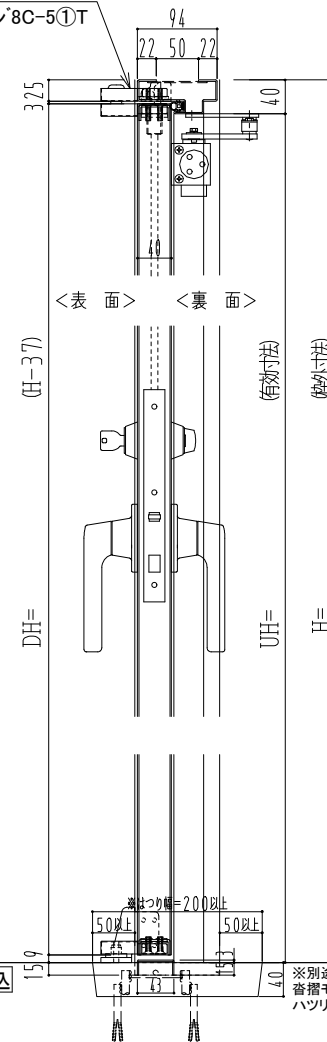

NEW STAR
ピボットヒンジ8C-5①T

作図縮尺	
正面図	1/1
水平断面図	2.5/1
垂直断面図	2.5/1

SUNWIZZ

品名: ステンレスドア

型名: DSU40 (V1.1)・両開-F4-3方 ノック

DSU40-11WR40N1-P-B1-2203