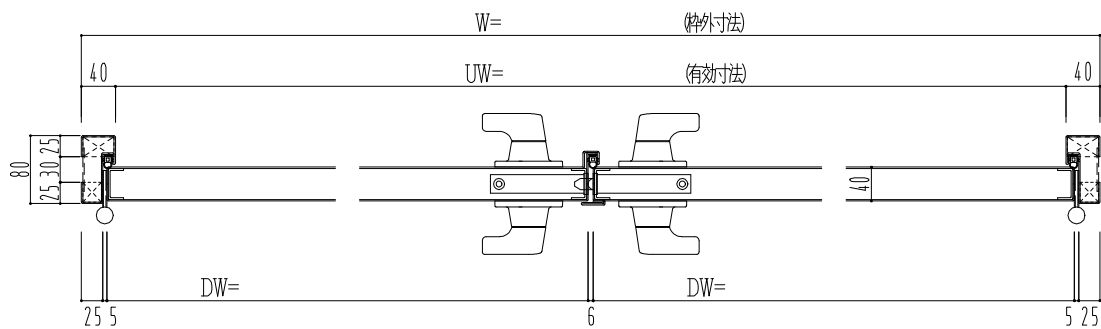

SUS枠

作 図 縮 尺	
正 面 図	1 / 1
水 平 断 面 図	2.5 / 1
垂 直 断 面 図	2.5 / 1

SUNWIZZ

品名： ステンレスドア

型名： DSU40 (V1.1) ・両開-F4-4方 17タイプ (下枠SUS製)

DSU40-11WR40U0-A1-2203