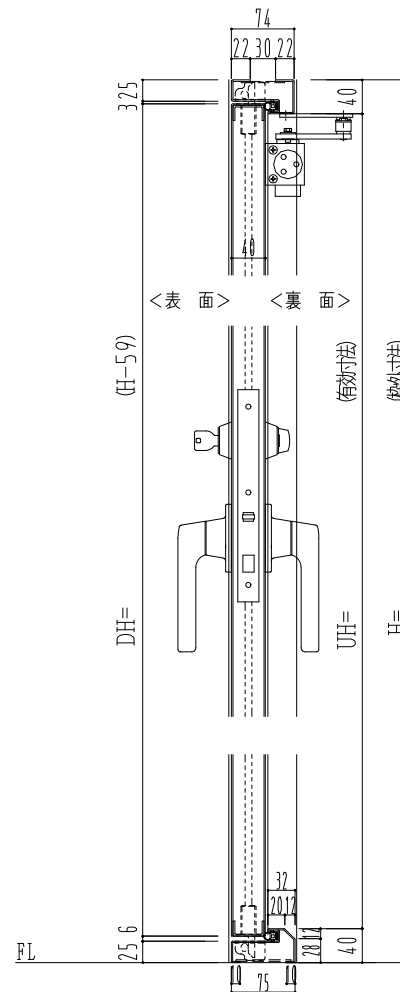

SUS枠

作 図 縮 尺	
正 面 図	1 / 1
水 平 断 面 図	2.5 / 1
垂 直 断 面 図	2.5 / 1

SUNWIZZ

品名： ステンレスドア

型名： DSU40 (V1.1) ・両開-F4-4方 17タイプ (下枠SUS製)

DSU40-11WR40U0-A1-2203