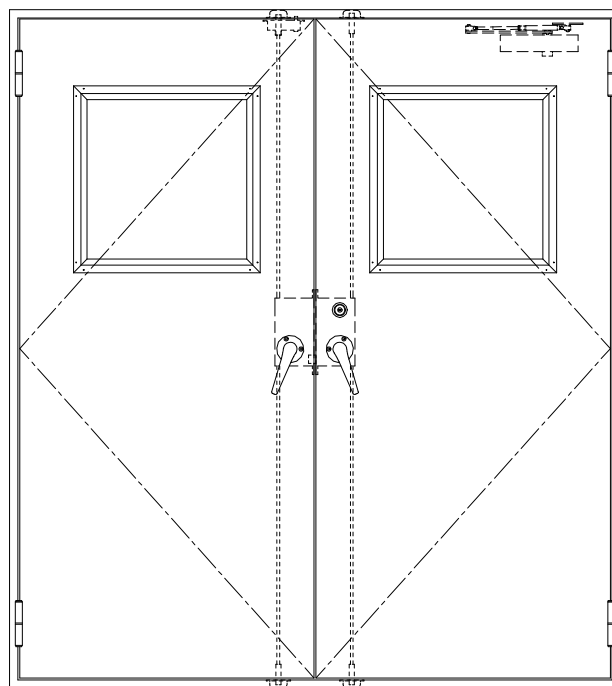

SUS枠

作 図 縮 尺	
正 面 図	1 / 1
水 平 断 面 図	2.5 / 1
垂 直 断 面 図	2.5 / 1

SUNWIZZ

品名： ステンレスドア

型名： DSU40 (V1.1) ・両開-F4-4方 17タイプ (下枠SUS製)

DSU40-11WR40U0-A1-2203