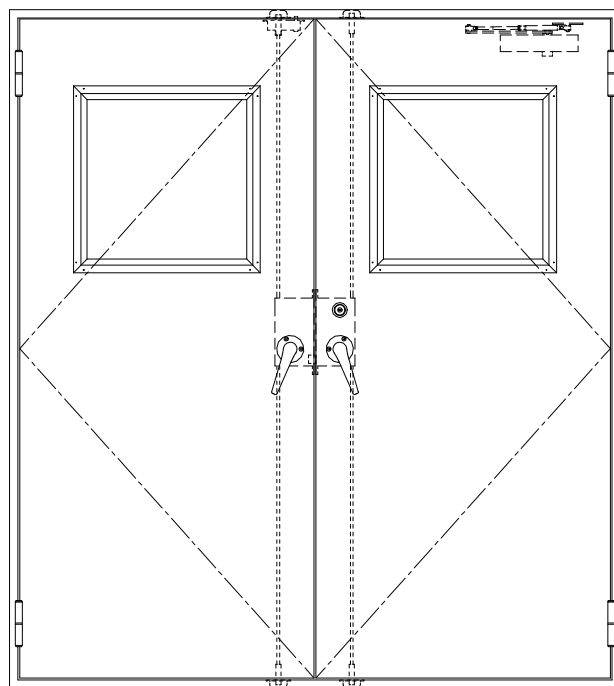

SUS枠

作図縮尺	
正面図	1/1
水平断面図	2.5/1
垂直断面図	2.5/1

SUNWIZZ

品名: ステンレスドア

型名: DSU40 (V1.1)・両開-F4-4方 17タイプ (下枠SUS製)

DSU40-11WR40U0-C1-2203