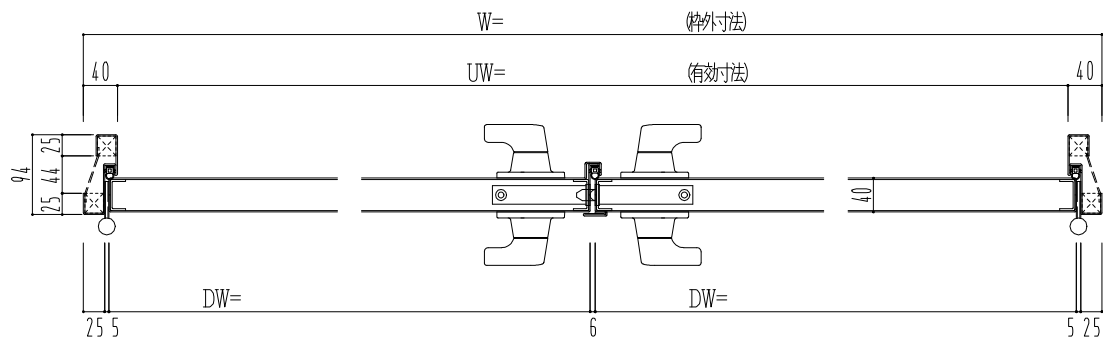

SUS枠

作図縮尺	
正面図	1/1
水平断面図	2.5/1
垂直断面図	2.5/1

SUNWIZZ

品名: ステンレスドア

型名: DSU40 (V1.1)・両開-F4-4方 17タイプ (下枠SUS製)

DSU40-11WR40U0-C1-2203