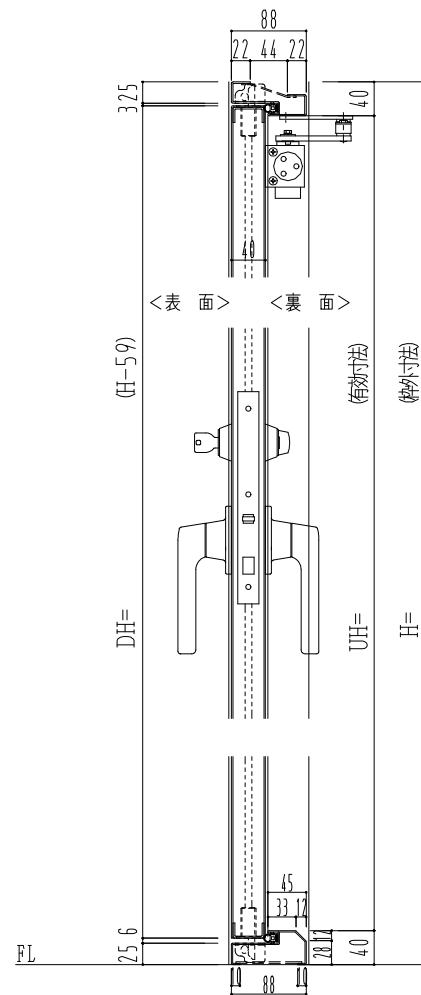

SUS枠

作図縮尺	
正面図	1/1
水平断面図	2.5/1
垂直断面図	2.5/1

SUNWIZZ

品名: ステンレスドア

型名: DSU40 (V1.1)・両開-F4-4方 17タイプ (下枠SUS製)

DSU40-11WR40U0-C1-2203