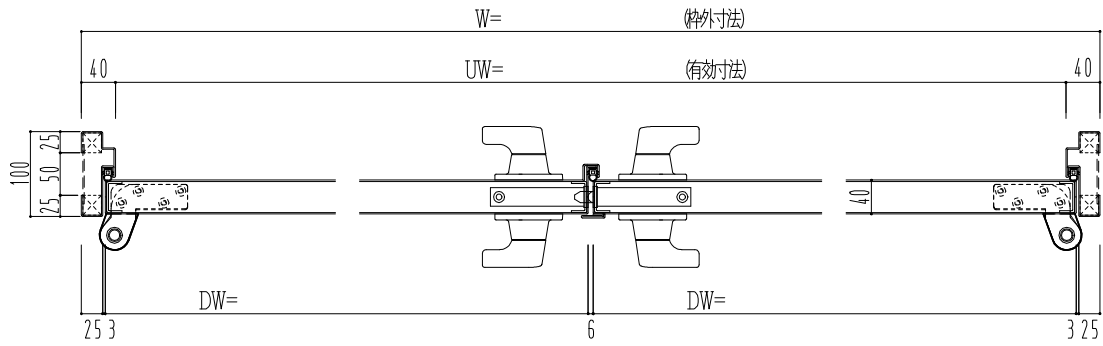

SUS枠

作図縮尺	
正面図	1/1
水平断面図	2.5/1
垂直断面図	2.5/1

SUNWIZZ	品名： ステンレスドア	型名： DSU40 (V1.1) ・両開-F4-3方 スレタイト	DSU40-11WR40Z0-P-B1-2203
---------	-------------	----------------------------------	--------------------------