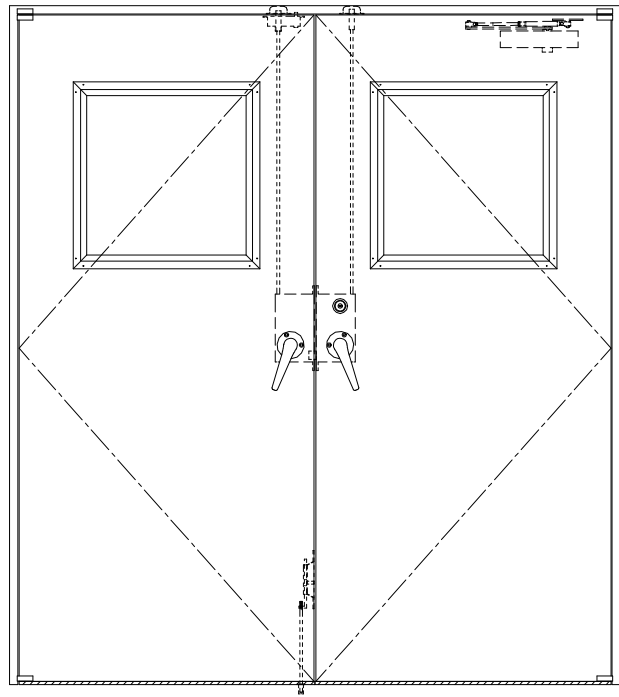

SUS枠

作図縮尺	
正面図	1/1
水平断面図	2.5/1
垂直断面図	2.5/1

SUNWIZZ	品名： ステンレスドア	型名： DSU40 (V1.1) ・両開-F4-3方 スレタイト	DSU40-11WR40Z0-P-B1-2203
---------	-------------	----------------------------------	--------------------------