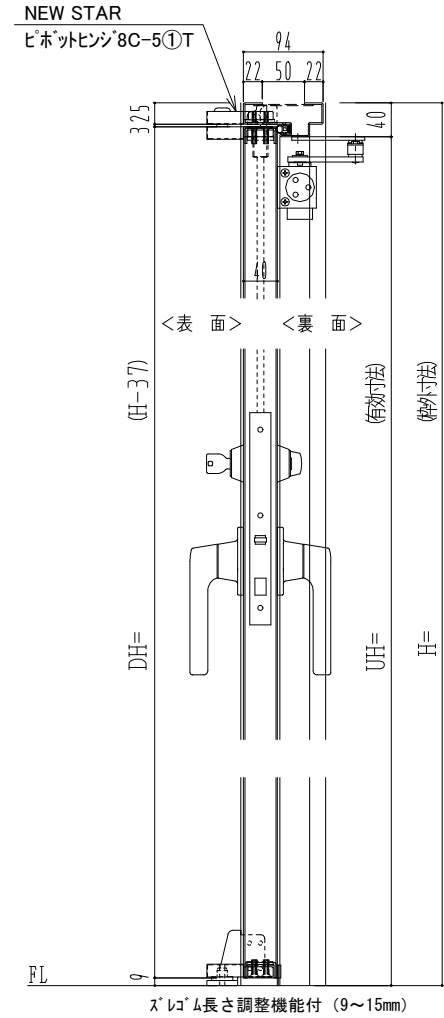

SUS枠

作図縮尺	
正面図	1/1
水平断面図	2.5/1
垂直断面図	2.5/1

SUNWIZZ	品名： ステンレスドア	型名： DSU40 (V1.1) ・両開-F4-3方 スレタイト	DSU40-11WR40Z0-P-B1-2203
---------	-------------	----------------------------------	--------------------------