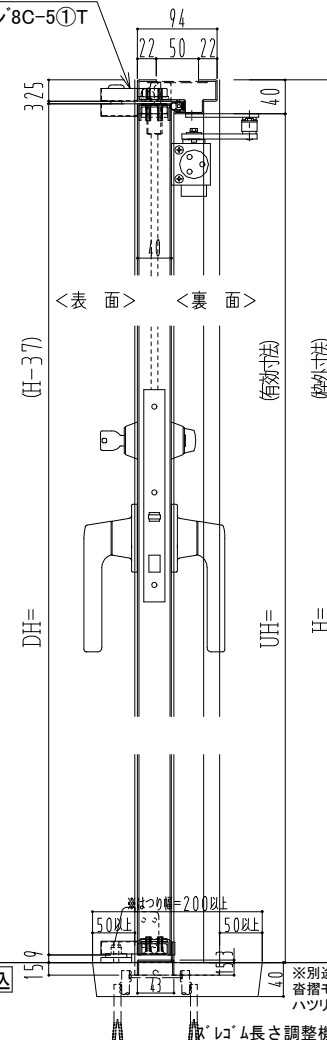

NEW STAR  
ピボットヒンジ8C-5①T

作図縮尺	
正面図	1/1
水平断面図	2.5/1
垂直断面図	2.5/1

SUNWIZZ

品名： ステンレスドア

型名： DSU40 (V1.1) ・両開-F4-3方 スレイト

DSU40-11WR40Z1-P-B1-2203