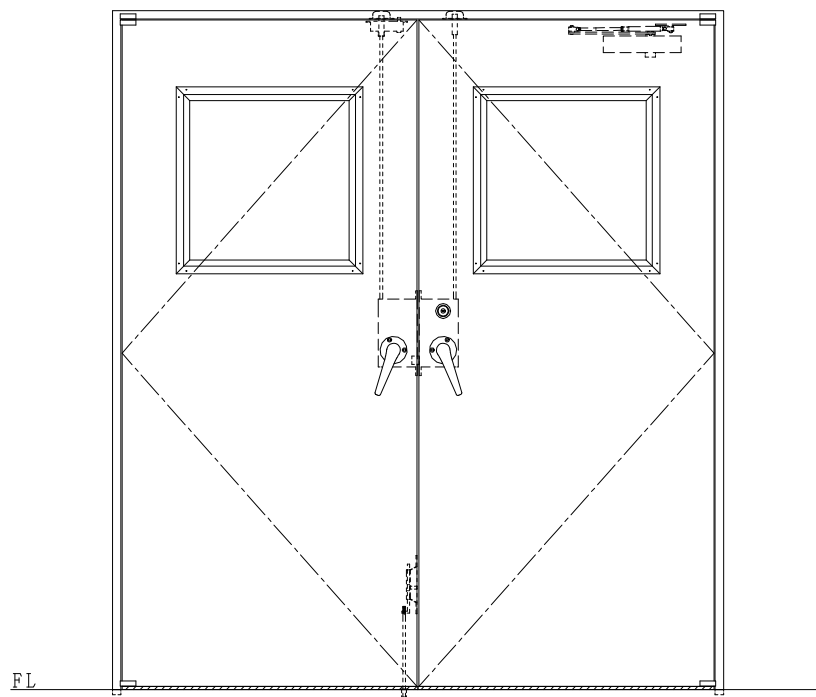

NEW STAR  
ピボットヒンジ8C-5①T

作図縮尺	
正面図	1/1
水平断面図	2.5/1
垂直断面図	2.5/1

SUNWIZZ

品名： ステンレスドア

型名： DSU40 (V1.1) ・両開-F4-3方 スレイト

DSU40-11WR40Z1-P-B1-2203