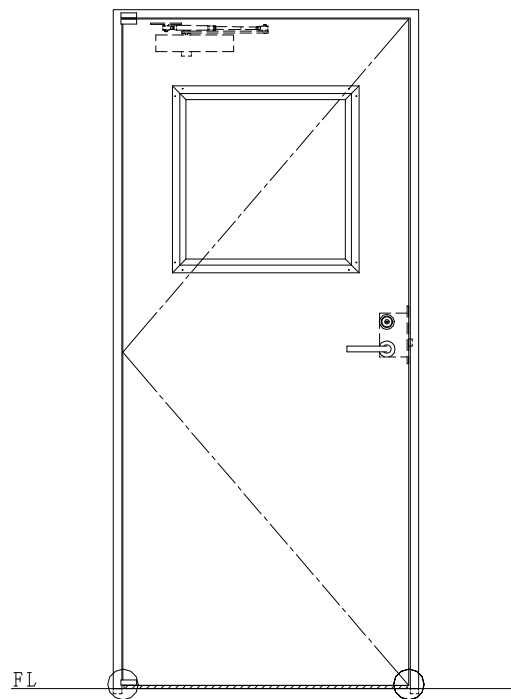

作図縮尺	
正面図	1/1
水平断面図	2.5/1
垂直断面図	2.5/1

○印の部分からは通気を遮断する事は出来ませんのでご注意ください。

SUNWIZZ	品名: ステンレスドア	型名: DSU45 (V1.1)・片開-F0-3方 ホットタイト	DSU45-11KL00BK-P-B1-2203
----------------	-------------	----------------------------------	--------------------------