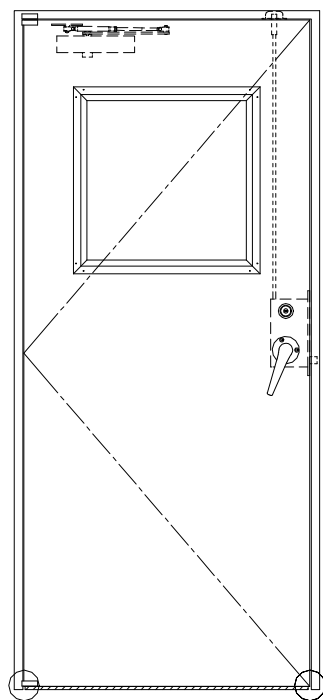

SUS枠

作図縮尺	
正面図	1 / 1
水平断面図	2.5 / 1
垂直断面図	2.5 / 1

○印の部分からは通気を遮断する事は出来ませんのでご注意ください。

SUNWIZZ	品名： ステンレスドア	型名： DSU45 (V1.1)・片開-F3M-3方 ボトムタイプ	DSU45-11KL3MB0-P-A1-2203
----------------	-------------	-----------------------------------	--------------------------