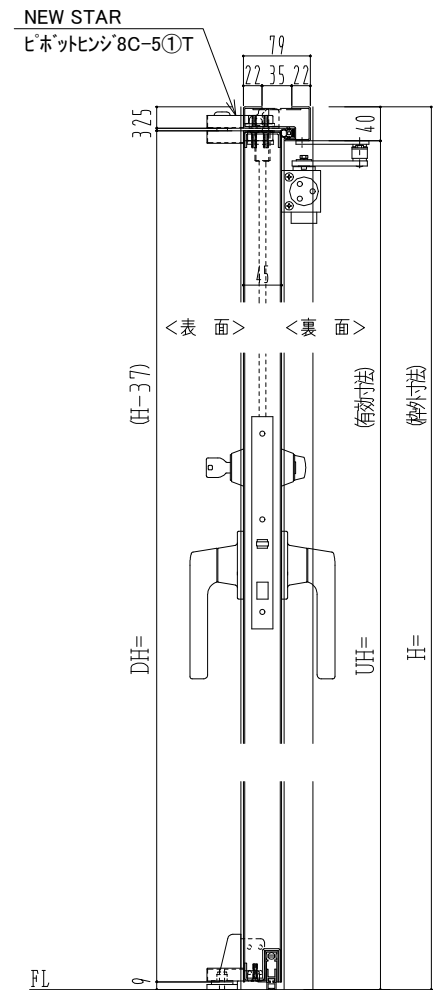

SUS枠

作図縮尺	
正面図	1 / 1
水平断面図	2.5 / 1
垂直断面図	2.5 / 1

○印の部分からは通気を遮断する事は出来ませんのでご注意ください。

SUNWIZZ	品名： ステンレスドア	型名： DSU45 (V1.1)・片開-F3M-3方 ボトムタイプ	DSU45-11KL3MB0-P-A1-2203
----------------	-------------	-----------------------------------	--------------------------