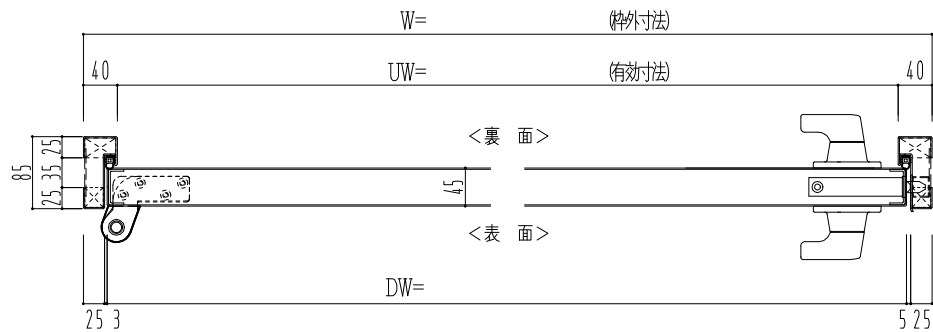

SUS枠

作図縮尺	
正面図	1 / 1
水平断面図	2.5 / 1
垂直断面図	2.5 / 1

○印の部分からは通気を遮断する事は出来ませんのでご注意ください。

SUNWIZZ	品名： ステンレスドア	型名： DSU45 (V1.1)・片開-F3M-3方 ボトムタイプ	DSU45-11KL3MB0-P-A1-2203
----------------	-------------	-----------------------------------	--------------------------