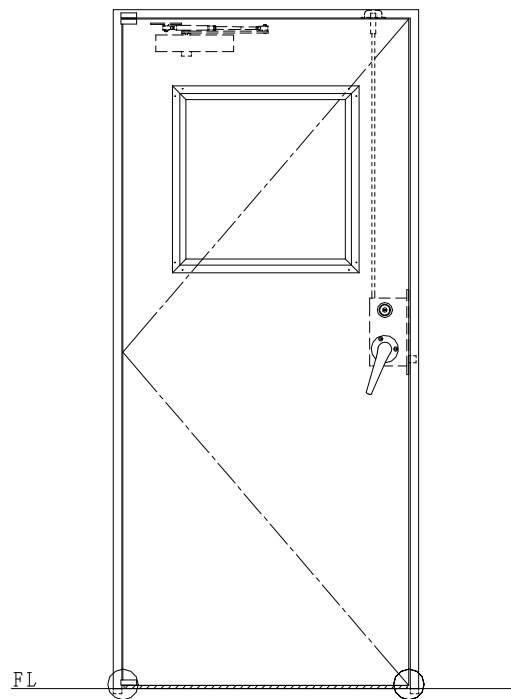

作図縮尺	
正面図	1 / 1
水平断面図	2.5 / 1
垂直断面図	2.5 / 1

○印の部分からは通気を遮断する事は出来ませんのでご注意ください。

SUNWIZZ	品名： ステンレスドア	型名： DSU45 (V1.1)・片開-F3M-3方 ボトムタイプ	DSU45-11KL3MBK-P-B1-2203
----------------	-------------	-----------------------------------	--------------------------