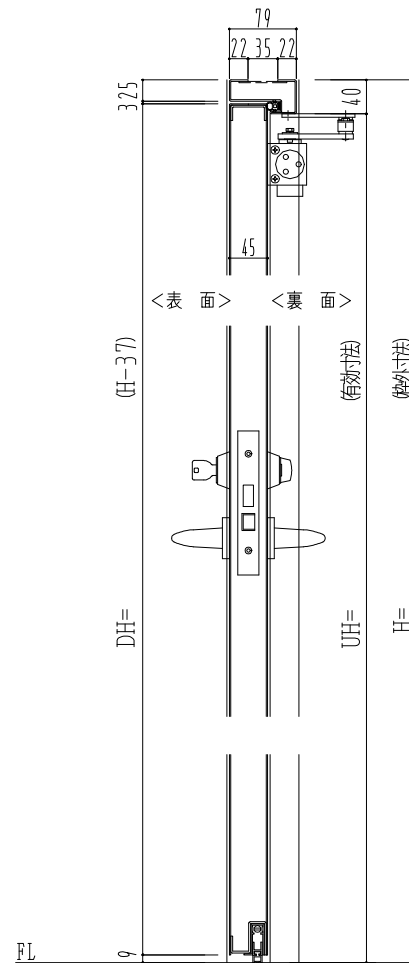

SUS枠

作図縮尺	
正面図	1 / 1
水平断面図	2.5 / 1
垂直断面図	2.5 / 1

○印の部分からは通気を遮断する事は出来ませんのでご注意ください。

SUNWIZZ

品名： ステンレスドア

型名： DSU45 (V1.1)・片開-F0-3方 ホットタイト

DSU45-11KR00B0-A1-2203