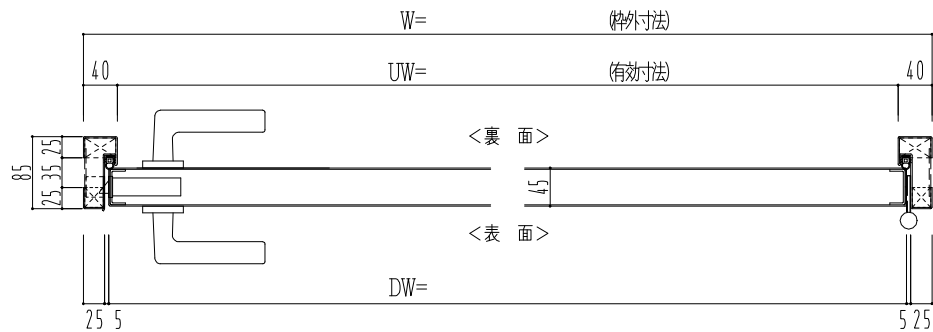

SUS枠

作図縮尺	
正面図	1 / 1
水平断面図	2.5 / 1
垂直断面図	2.5 / 1

○印の部分からは通気を遮断する事は出来ませんのでご注意ください。

SUNWIZZ

品名： ステンレスドア

型名： DSU45 (V1.1)・片開-F0-3方 ホットタイト

DSU45-11KR00B0-A1-2203