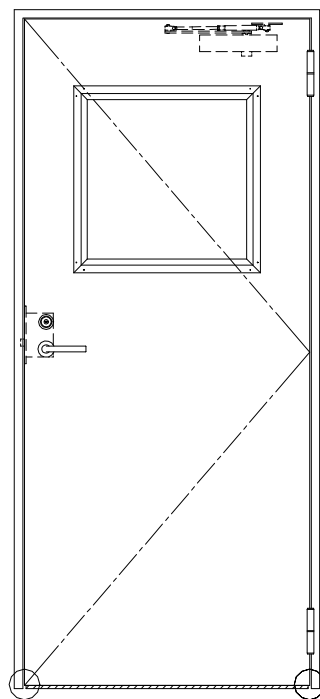

SUS枠

作図縮尺	
正面図	1 / 1
水平断面図	2.5 / 1
垂直断面図	2.5 / 1

○印の部分からは通気を遮断する事は出来ませんのでご注意ください。

SUNWIZZ

品名： ステンレスドア

型名： DSU45 (V1.1)・片開-F0-3方 ホットタイト

DSU45-11KR00B0-A1-2203