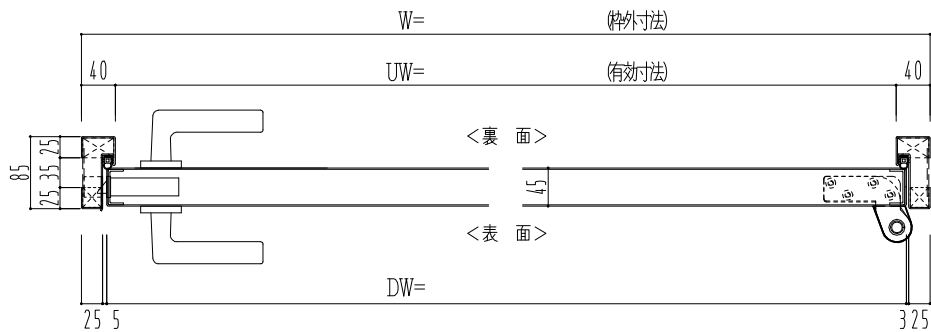

SUS枠

作図縮尺	
正面図	1 / 1
水平断面図	2.5 / 1
垂直断面図	2.5 / 1

○印の部分からは通気を遮断する事は出来ませんのでご注意ください。

SUNWIZZ	品名: ステンレスドア	型名: DSU45 (V1.1)・片開-F0-3方 ホットタイト	DSU45-11KR00B0-P-A1-2203
----------------	-------------	----------------------------------	--------------------------