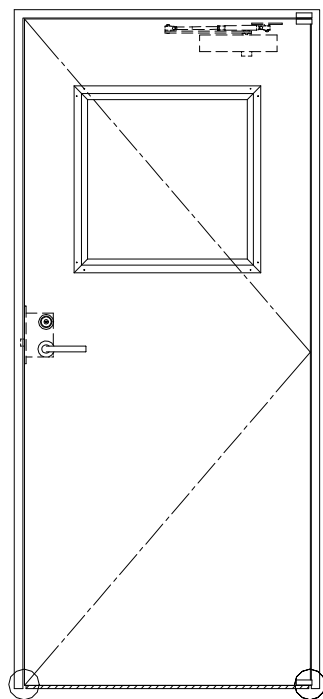

SUS枠

作図縮尺	
正面図	1 / 1
水平断面図	2.5 / 1
垂直断面図	2.5 / 1

○印の部分からは通気を遮断する事は出来ませんのでご注意ください。

SUNWIZZ	品名: ステンレスドア	型名: DSU45 (V1.1)・片開-F0-3方 ホットタイト	DSU45-11KR00B0-P-A1-2203
----------------	-------------	----------------------------------	--------------------------