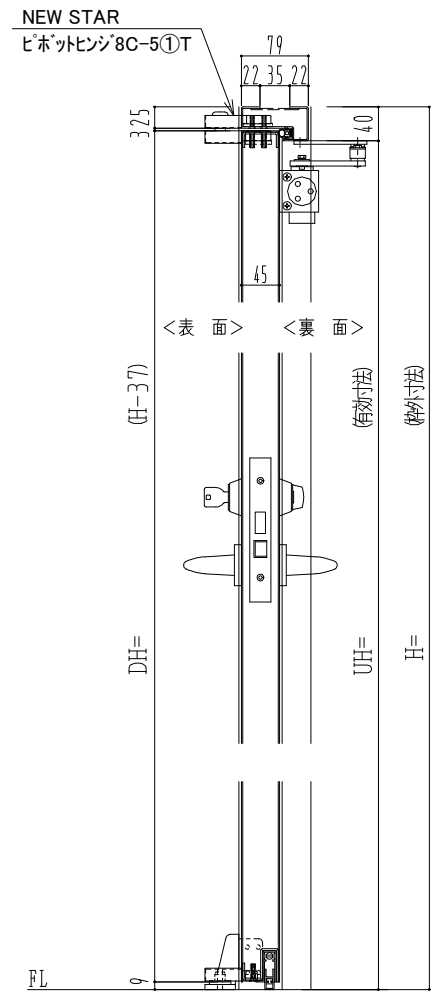

SUS枠

作図縮尺	
正面図	1 / 1
水平断面図	2.5 / 1
垂直断面図	2.5 / 1

○印の部分からは通気を遮断する事は出来ませんのでご注意ください。

SUNWIZZ	品名: ステンレスドア	型名: DSU45 (V1.1)・片開-F0-3方 ホットタイト	DSU45-11KR00B0-P-A1-2203
----------------	-------------	----------------------------------	--------------------------