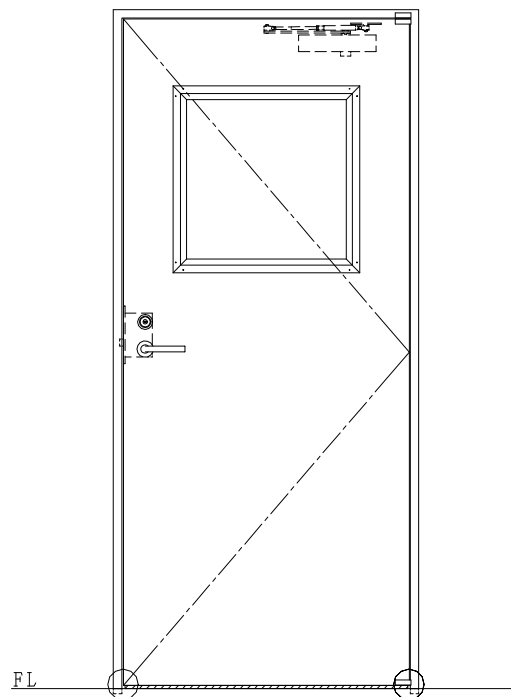

作図縮尺	
正面図	1 / 1
水平断面図	2.5 / 1
垂直断面図	2.5 / 1

○印の部分からは通気を遮断する事は出来ませんのでご注意ください。

<b>SUNWIZZ</b>	品名： ステンレスドア	型名： DSU45 (V1.1)・片開-F0-3方 ホットタイト	DSU45-11KR00BK-P-C1-2203
----------------	-------------	----------------------------------	--------------------------