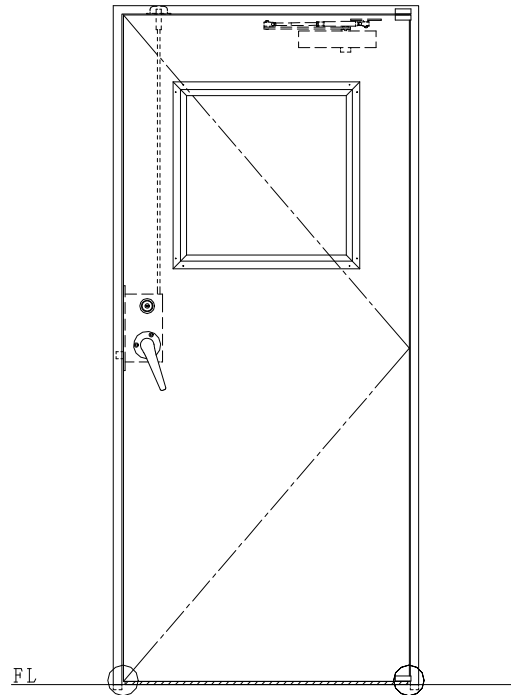

作図縮尺	
正面図	1 / 1
水平断面図	2.5 / 1
垂直断面図	2.5 / 1

○印の部分からは通気を遮断する事は出来ませんのでご注意ください。

SUNWIZZ	品名： ステンレスドア	型名： DSU45 (V1.1)・片開-F3M-3方 ボトムタイプ	DSU45-11KR3MBK-P-C1-2203
----------------	-------------	-----------------------------------	--------------------------