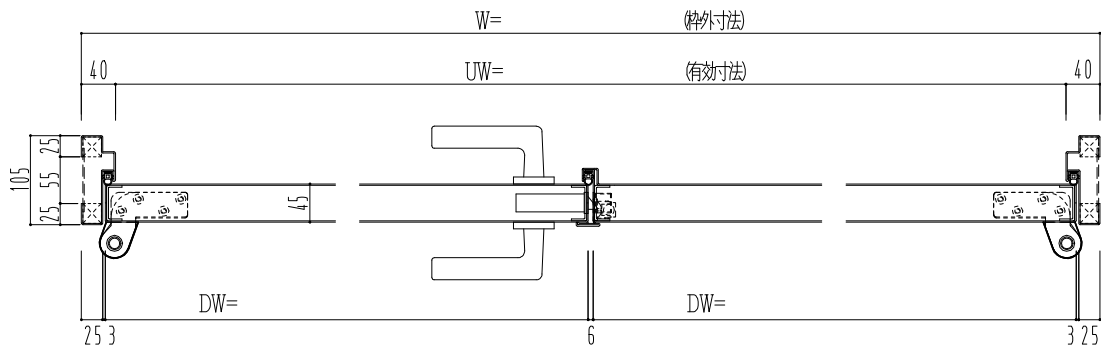

SUS枠

作図縮尺	
正面図	1/1
水平断面図	2.5/1
垂直断面図	2.5/1

○印の部分からは通気を遮断する事は出来ませんのでご注意ください。

SUNWIZZ

品名： ステンレスドア

型名： DSU45 (V1.1) ・両開-F0-3方 ホットタイト

DSU45-11WL00B0-P-B1-2203