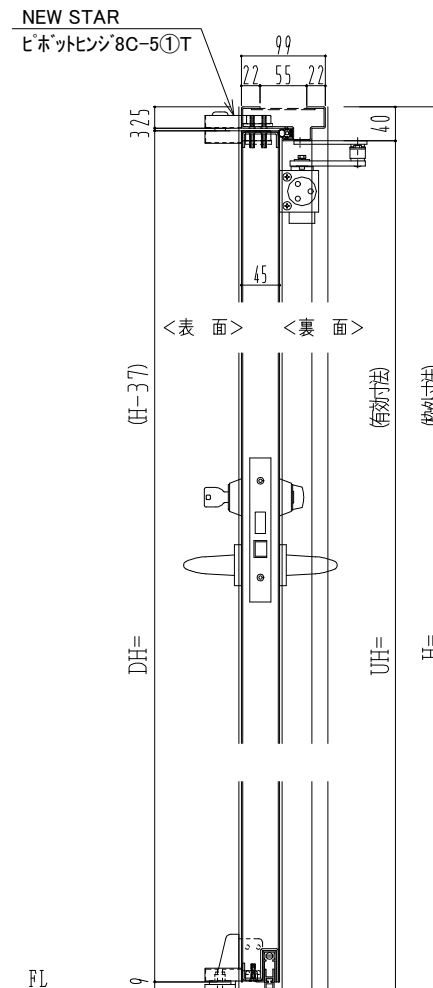

SUS枠

作図縮尺	
正面図	1/1
水平断面図	2.5/1
垂直断面図	2.5/1

○印の部分からは通気を遮断する事は出来ませんのでご注意ください。

SUNWIZZ

品名： ステンレスドア

型名： DSU45 (V1.1) ・両開-F0-3方 ホットタイト

DSU45-11WL00B0-P-B1-2203