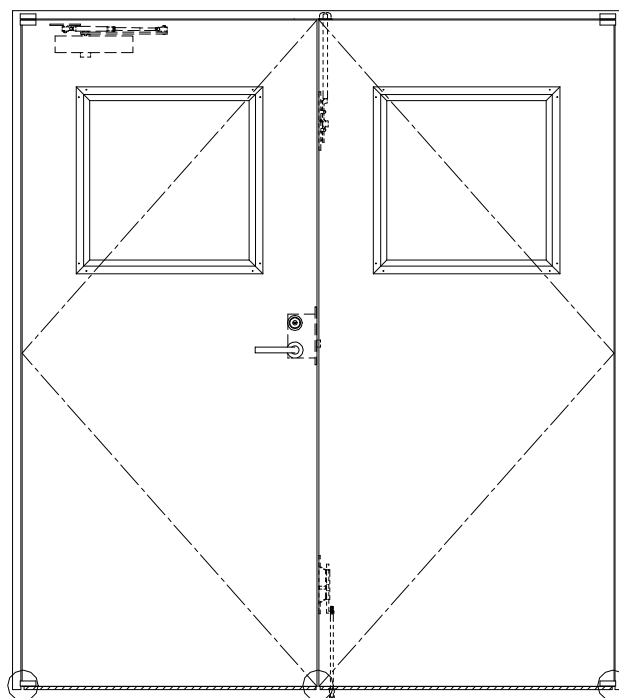

SUS枠

作図縮尺	
正面図	1/1
水平断面図	2.5/1
垂直断面図	2.5/1

○印の部分からは通気を遮断する事は出来ませんのでご注意ください。

SUNWIZZ

品名： ステンレスドア

型名： DSU45 (V1.1) ・両開-F0-3方 ホットタイト

DSU45-11WL00B0-P-B1-2203