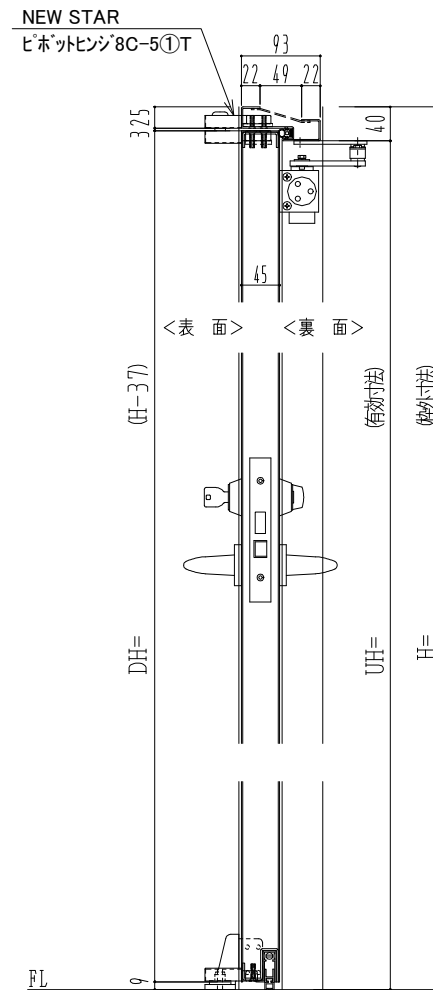

SUS枠

作図縮尺	
正面図	1/1
水平断面図	2.5/1
垂直断面図	2.5/1

○印の部分からは通気を遮断する事は出来ませんのでご注意ください。

<b>SUNWIZZ</b>	品名: ステンレスドア	型名: DSU45 (V1.1)・両開-F0-3方 ホットタイプ	DSU45-11WL00B0-P-C1-2203
----------------	-------------	----------------------------------	--------------------------