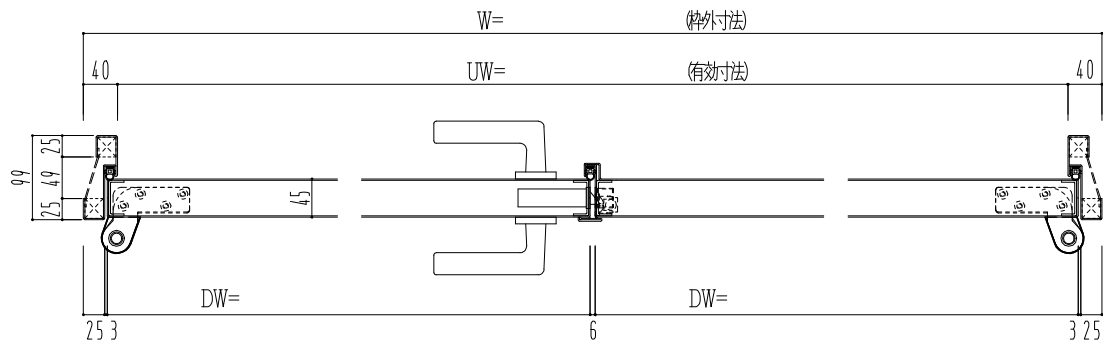

SUS枠

作図縮尺	
正面図	1/1
水平断面図	2.5/1
垂直断面図	2.5/1

○印の部分からは通気を遮断する事は出来ませんのでご注意ください。

<b>SUNWIZZ</b>	品名: ステンレスドア	型名: DSU45 (V1.1)・両開-F0-3方 ホットタイプ	DSU45-11WL00B0-P-C1-2203
----------------	-------------	----------------------------------	--------------------------