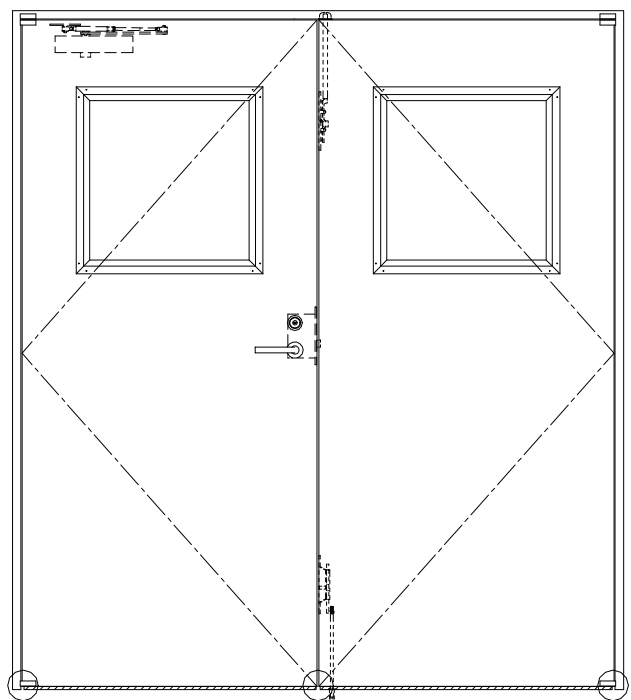

SUS枠

作図縮尺	
正面図	1/1
水平断面図	2.5/1
垂直断面図	2.5/1

○印の部分からは通気を遮断する事は出来ませんのでご注意ください。

<b>SUNWIZZ</b>	品名: ステンレスドア	型名: DSU45 (V1.1)・両開-F0-3方 ホットタイプ	DSU45-11WL00B0-P-C1-2203
----------------	-------------	----------------------------------	--------------------------