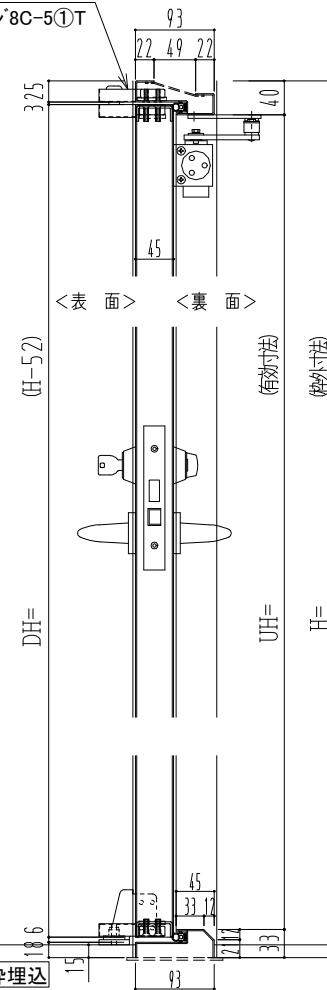

SUS枠

NEW STAR

ピボットヒンジ8C-5①T

作図縮尺	
正面図	1/1
水平断面図	2.5/1
垂直断面図	2.5/1

SUNWIZZ

品名: ステンレスドア

型名: DSU45 (V1.1)・両開-F0-4方 セミ・アタイト (下枠SUS製)

DSU45-11WLO0M0-P-C1-2203