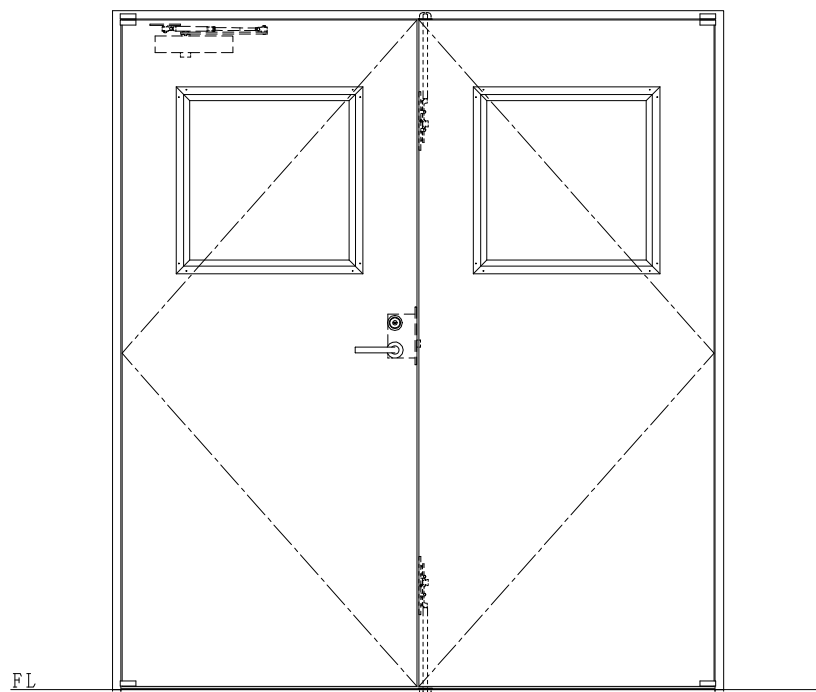

SUS枠

NEW STAR

ピボットヒンジ8C-5①T

作図縮尺	
正面図	1/1
水平断面図	2.5/1
垂直断面図	2.5/1

SUNWIZZ

品名: ステンレスドア

型名: DSU45 (V1.1)・両開-F0-4方 セミ・アタイト (下枠SUS製)

DSU45-11WLO0M0-P-C1-2203