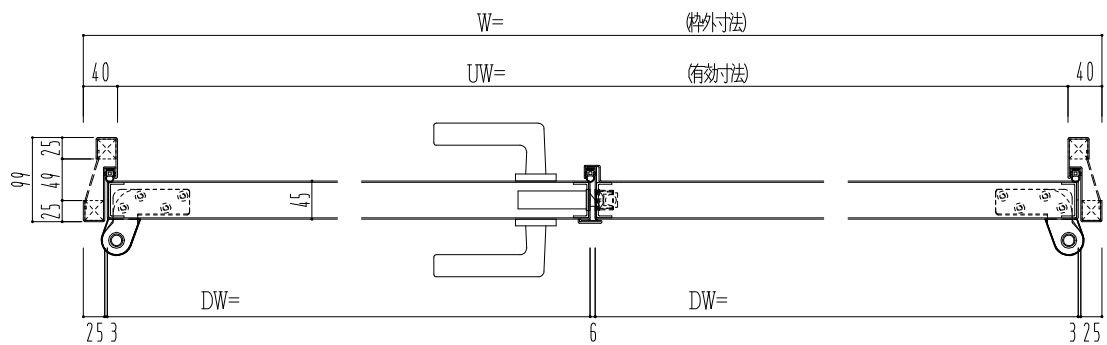

SUS枠

NEW STAR

ピボットヒンジ8C-5①T

作図縮尺	
正面図	1/1
水平断面図	2.5/1
垂直断面図	2.5/1

SUNWIZZ

品名: ステンレスドア

型名: DSU45 (V1.1)・両開-F0-4方 セミ・アタイト (下枠SUS製)

DSU45-11WLO0M0-P-C1-2203