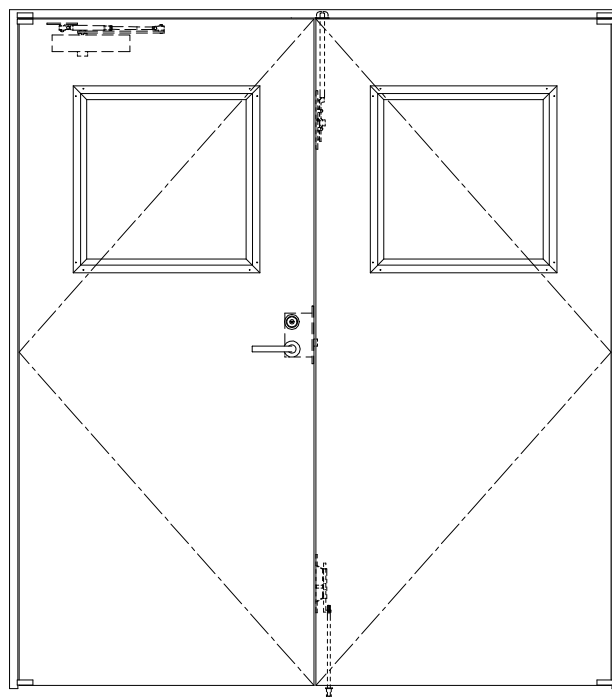

SUS枠

作図縮尺	
正面図	1/1
水平断面図	2.5/1
垂直断面図	2.5/1

SUNWIZZ

品名: ステンレスドア

型名: DSU45 (V1.1)・両開-F0-3方 ノット

DSU45-11WLO0N0-P-C1-2203