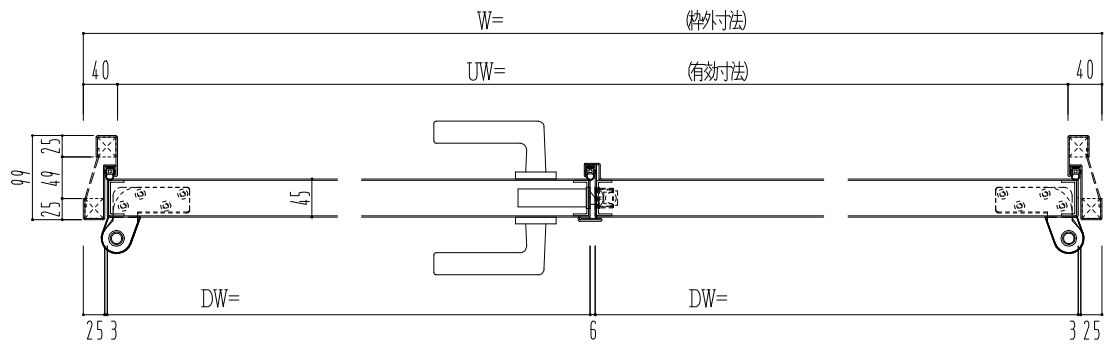

SUS枠

作図縮尺	
正面図	1/1
水平断面図	2.5/1
垂直断面図	2.5/1

SUNWIZZ

品名: ステンレスドア

型名: DSU45 (V1.1)・両開-F0-3方 ノット

DSU45-11WLO0N0-P-C1-2203