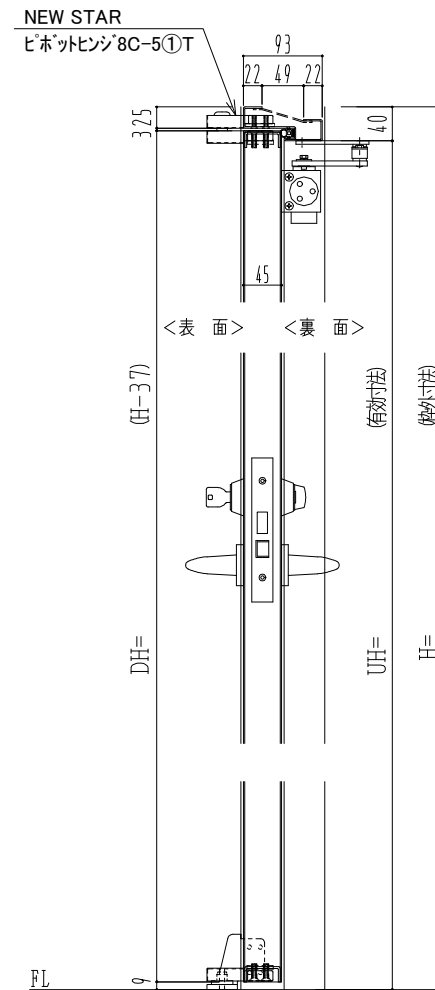

SUS枠

作図縮尺	
正面図	1/1
水平断面図	2.5/1
垂直断面図	2.5/1

SUNWIZZ

品名: ステンレスドア

型名: DSU45 (V1.1)・両開-F0-3方 ノット

DSU45-11WLO0N0-P-C1-2203