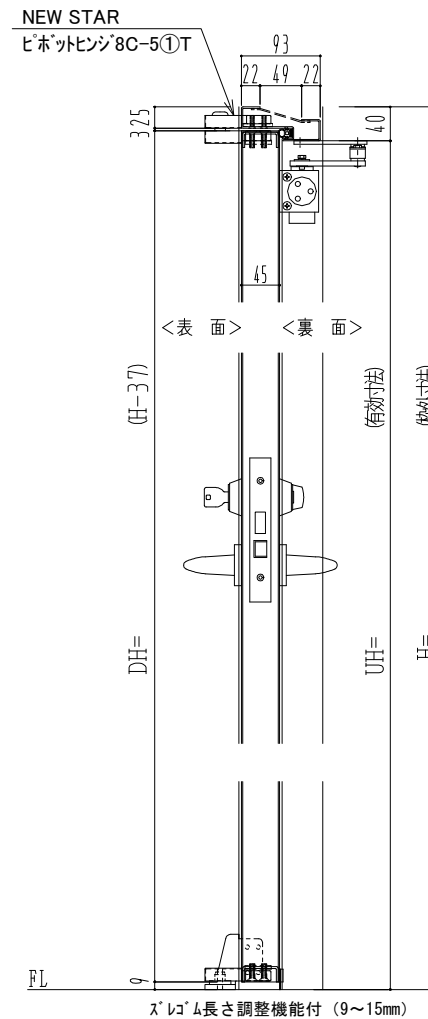

SUS枠

作図縮尺	
正面図	1 / 1
水平断面図	2.5 / 1
垂直断面図	2.5 / 1

SUNWIZZ

品名: ステンレスドア

型名: DSU45 (V1.1)・両開-F0-3方 スレイト

DSU45-11WL00Z0-P-C1-2203