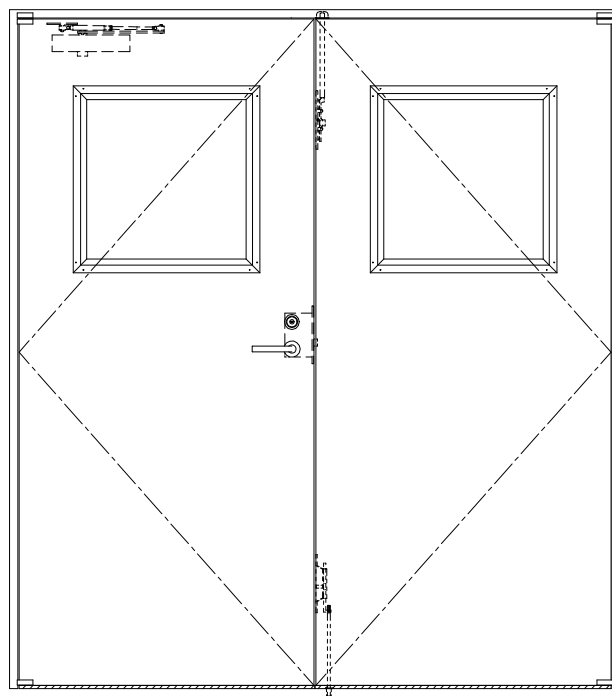

SUS枠

作図縮尺	
正面図	1 / 1
水平断面図	2.5 / 1
垂直断面図	2.5 / 1

SUNWIZZ

品名: ステンレスドア

型名: DSU45 (V1.1)・両開-F0-3方 スレイト

DSU45-11WL00Z0-P-C1-2203