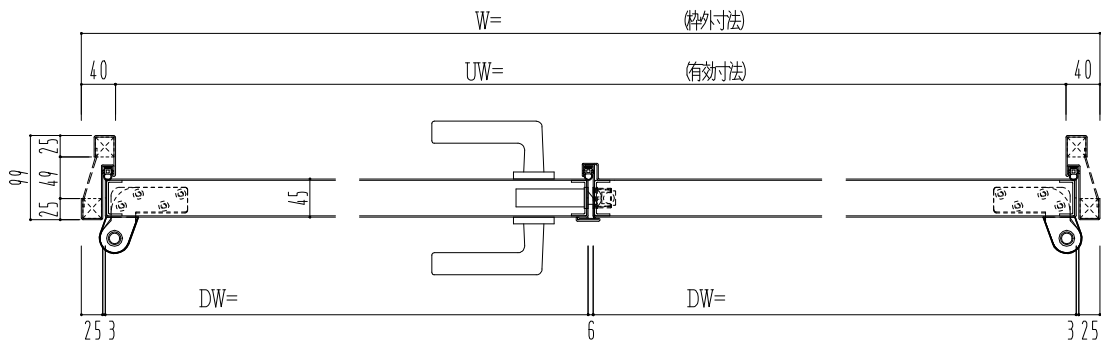

SUS枠

作図縮尺	
正面図	1 / 1
水平断面図	2.5 / 1
垂直断面図	2.5 / 1

SUNWIZZ

品名: ステンレスドア

型名: DSU45 (V1.1)・両開-F0-3方 スレイト

DSU45-11WL00Z0-P-C1-2203