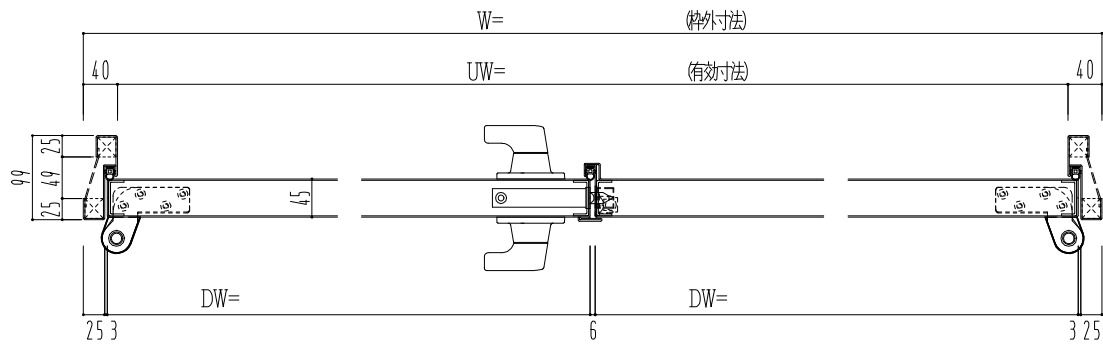

SUS枠

作図縮尺	
正面図	1/1
水平断面図	2.5/1
垂直断面図	2.5/1

○印の部分からは通気を遮断する事は出来ませんのでご注意ください。

SUNWIZZ	品名: ステンレスドア	型名: DSU45 (V1.1)・両開-F3M-3方 ボトムタイプ	DSU45-11WL3MB0-P-C1-2203
----------------	-------------	-----------------------------------	--------------------------