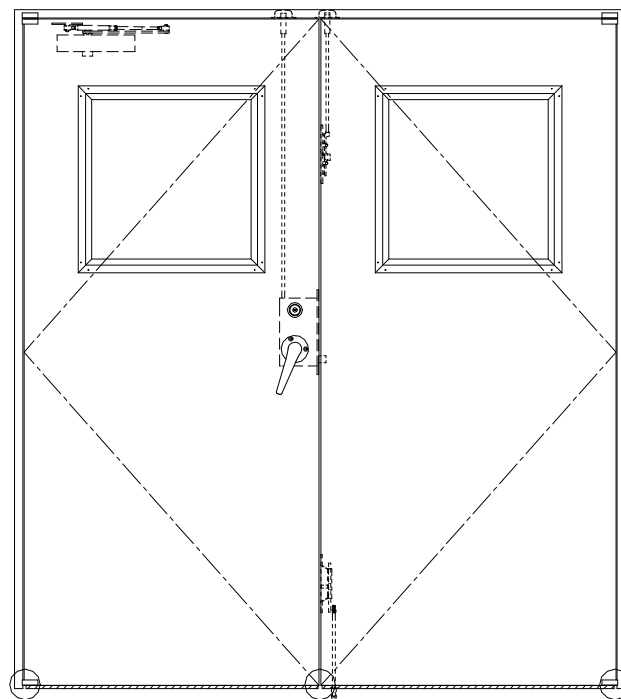

SUS枠

作図縮尺	
正面図	1/1
水平断面図	2.5/1
垂直断面図	2.5/1

○印の部分からは通気を遮断する事は出来ませんのでご注意ください。

SUNWIZZ	品名: ステンレスドア	型名: DSU45 (V1.1)・両開-F3M-3方 ボトムタイプ	DSU45-11WL3MB0-P-C1-2203
----------------	-------------	-----------------------------------	--------------------------