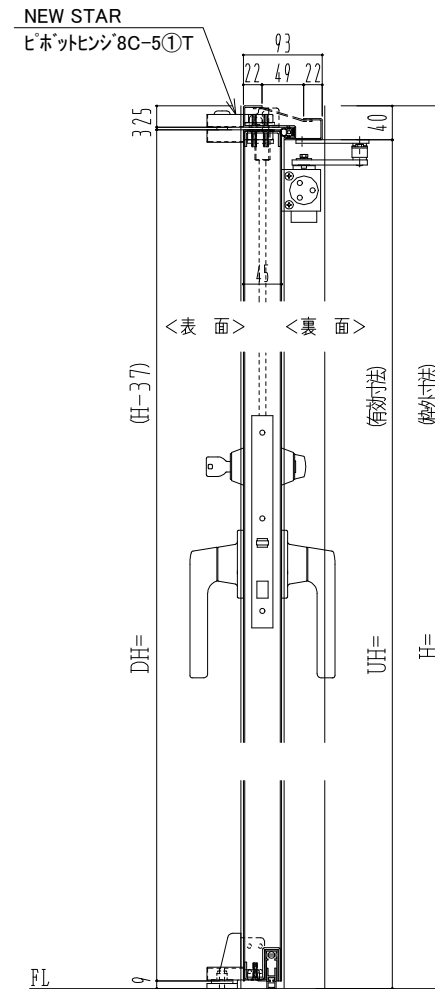

SUS枠

作図縮尺	
正面図	1/1
水平断面図	2.5/1
垂直断面図	2.5/1

○印の部分からは通気を遮断する事は出来ませんのでご注意ください。

SUNWIZZ	品名: ステンレスドア	型名: DSU45 (V1.1)・両開-F3M-3方 ボトムタイプ	DSU45-11WL3MB0-P-C1-2203
----------------	-------------	-----------------------------------	--------------------------