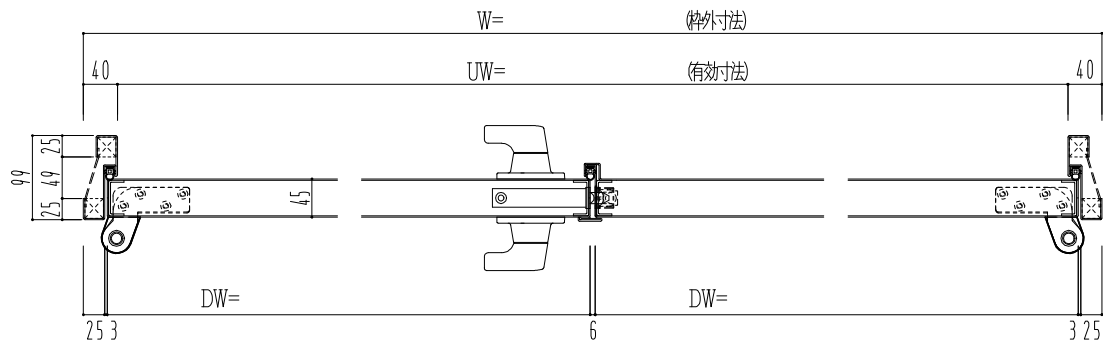

SUS枠

NEW STAR
ピボットヒンジ8C-5①T

作図縮尺	
正面図	1 / 1
水平断面図	2.5 / 1
垂直断面図	2.5 / 1

SUNWIZZ

品名: ステンレスドア

型名: DSU45 (V1.1)・両開-F3M-3方 ノット付

DSU45-11WL3MNO-P-C1-2203