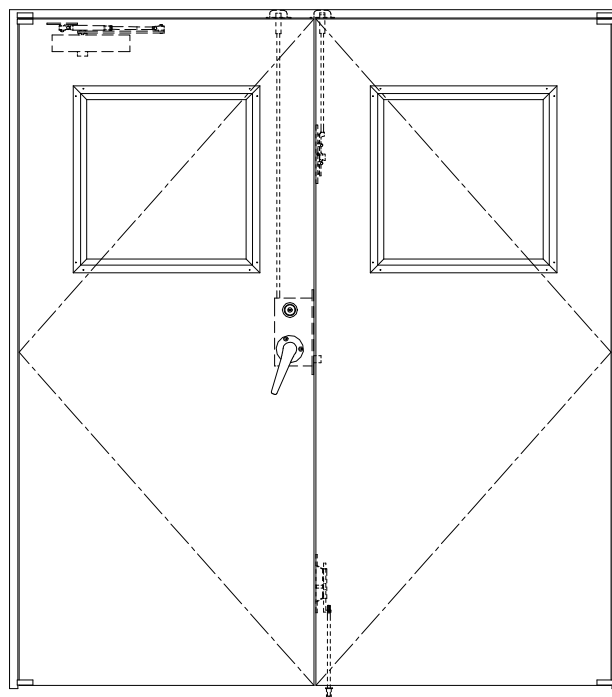

SUS枠

NEW STAR
ピボットヒンジ8C-5①T

作図縮尺	
正面図	1 / 1
水平断面図	2.5 / 1
垂直断面図	2.5 / 1

SUNWIZZ

品名: ステンレスドア

型名: DSU45 (V1.1)・両開-F3M-3方 ノット付

DSU45-11WL3MNO-P-C1-2203