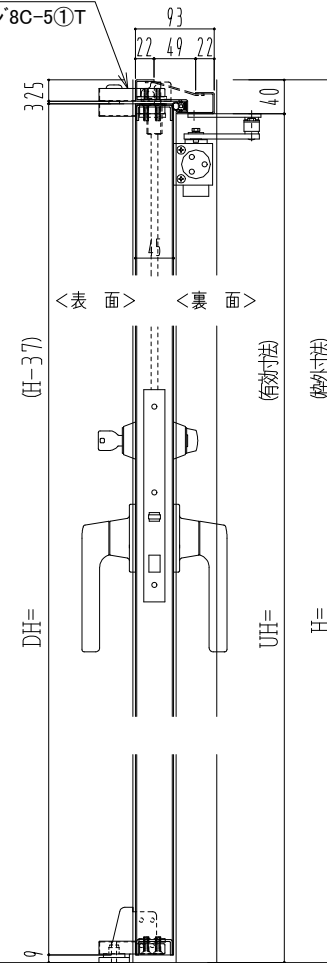

SUS枠

NEW STAR
ピボットヒンジ8C-5①T

作図縮尺	
正面図	1 / 1
水平断面図	2.5 / 1
垂直断面図	2.5 / 1

SUNWIZZ

品名: ステンレスドア

型名: DSU45 (V1.1)・両開-F3M-3方 ノット付

DSU45-11WL3MNO-P-C1-2203