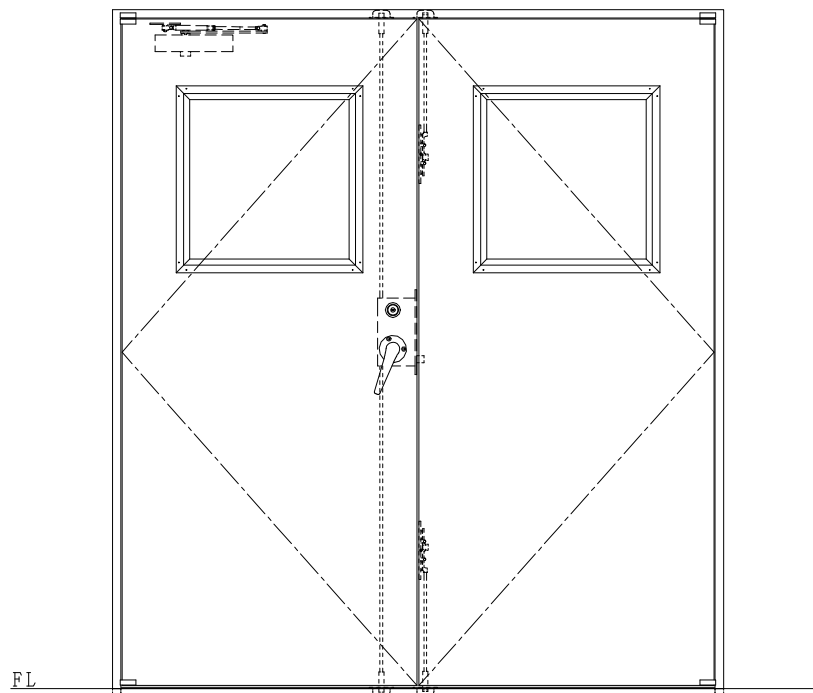

SUS枠

作図縮尺	
正面図	1/1
水平断面図	2.5/1
垂直断面図	2.5/1

SUNWIZZ

品名: ステンレスドア

型名: DSU45 (V1.1)・両開-F3M-4方 エアタイト (下枠SUS製)

DSU45-11WL3MU0-P-C1-2203