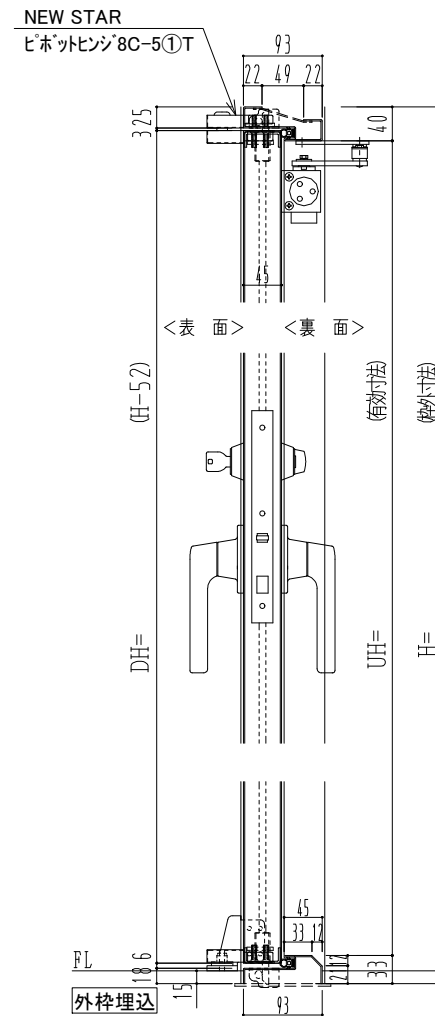

SUS枠

作図縮尺	
正面図	1/1
水平断面図	2.5/1
垂直断面図	2.5/1

SUNWIZZ

品名: ステンレスドア

型名: DSU45 (V1.1)・両開-F3M-4方 エアタイト (下枠SUS製)

DSU45-11WL3MU0-P-C1-2203