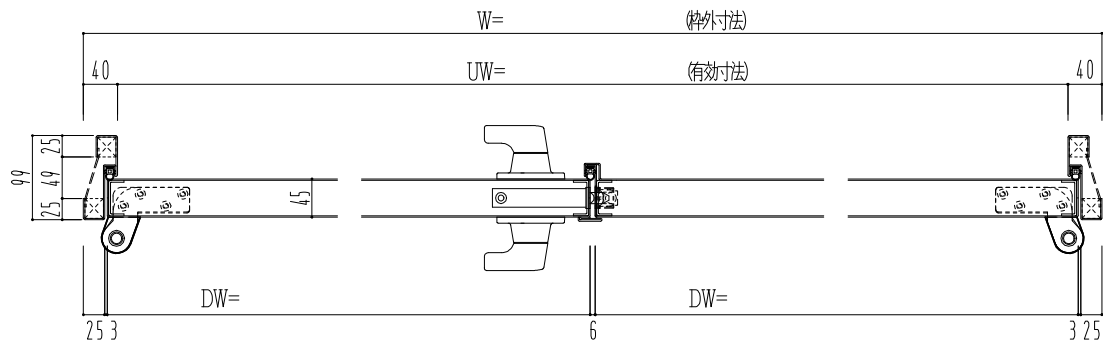

SUS枠

作図縮尺	
正面図	1/1
水平断面図	2.5/1
垂直断面図	2.5/1

SUNWIZZ

品名: ステンレスドア

型名: DSU45 (V1.1)・両開-F3M-4方 エアタイト (下枠SUS製)

DSU45-11WL3MU0-P-C1-2203