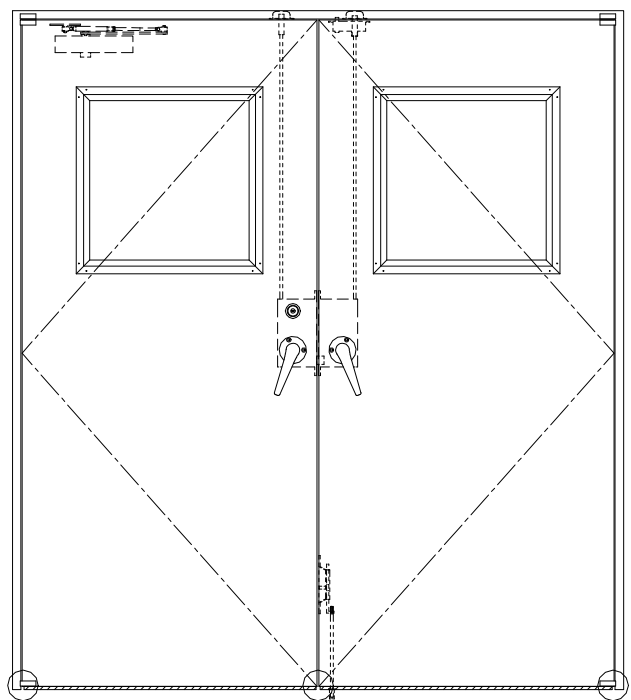

SUS枠

作図縮尺	
正面図	1/1
水平断面図	2.5/1
垂直断面図	2.5/1

○印の部分からは通気を遮断する事は出来ませんのでご注意ください。

<b>SUNWIZZ</b>	品名: ステンレスドア	型名: DSU45 (V1.1)・両開-F4-3方 ホットタイト	DSU45-11WL40B0-P-A1-2203
----------------	-------------	----------------------------------	--------------------------