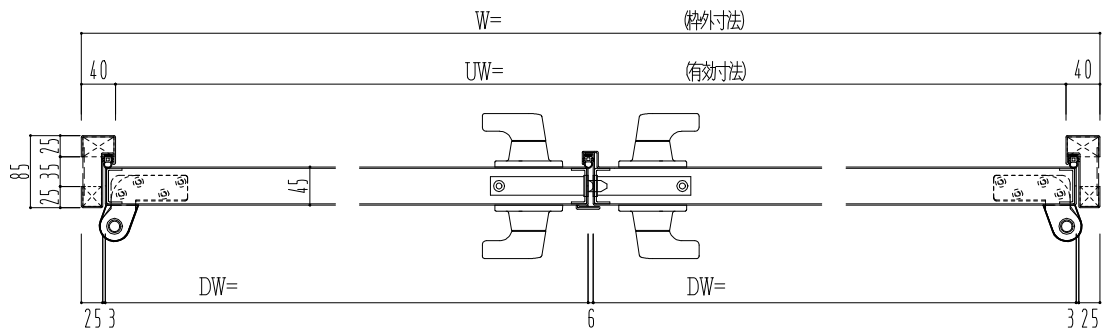

SUS枠

作図縮尺	
正面図	1/1
水平断面図	2.5/1
垂直断面図	2.5/1

○印の部分からは通気を遮断する事は出来ませんのでご注意ください。

<b>SUNWIZZ</b>	品名: ステンレスドア	型名: DSU45 (V1.1)・両開-F4-3方 ホットタイト	DSU45-11WL40B0-P-A1-2203
----------------	-------------	----------------------------------	--------------------------