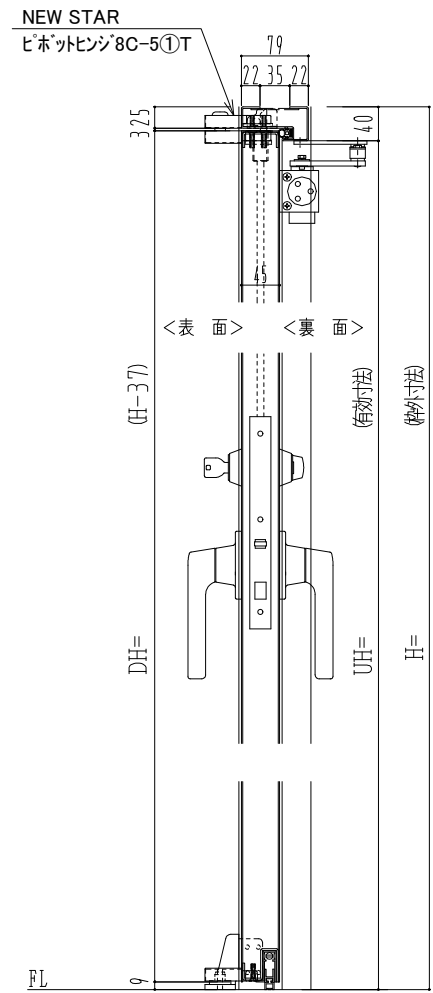

SUS枠

作図縮尺	
正面図	1/1
水平断面図	2.5/1
垂直断面図	2.5/1

○印の部分からは通気を遮断する事は出来ませんのでご注意ください。

<b>SUNWIZZ</b>	品名: ステンレスドア	型名: DSU45 (V1.1)・両開-F4-3方 ホットタイト	DSU45-11WL40B0-P-A1-2203
----------------	-------------	----------------------------------	--------------------------