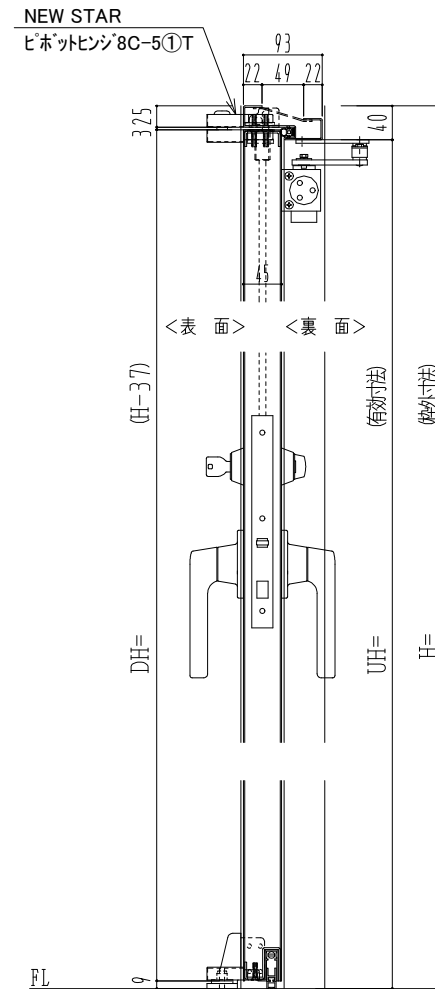

SUS枠

作図縮尺	
正面図	1/1
水平断面図	2.5/1
垂直断面図	2.5/1

○印の部分からは通気を遮断する事は出来ませんのでご注意ください。

SUNWIZZ	品名: ステンレスドア	型名: DSU45 (V1.1)・両開-F4-3方 ホットタイト	DSU45-11WL40B0-P-C1-2203
----------------	-------------	----------------------------------	--------------------------