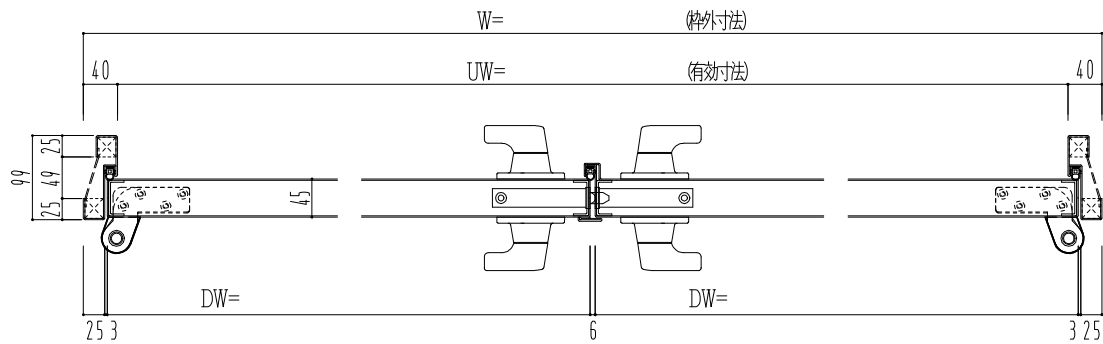

SUS枠

作図縮尺	
正面図	1/1
水平断面図	2.5/1
垂直断面図	2.5/1

○印の部分からは通気を遮断する事は出来ませんのでご注意ください。

SUNWIZZ	品名: ステンレスドア	型名: DSU45 (V1.1)・両開-F4-3方 ホットタイト	DSU45-11WL40B0-P-C1-2203
----------------	-------------	----------------------------------	--------------------------