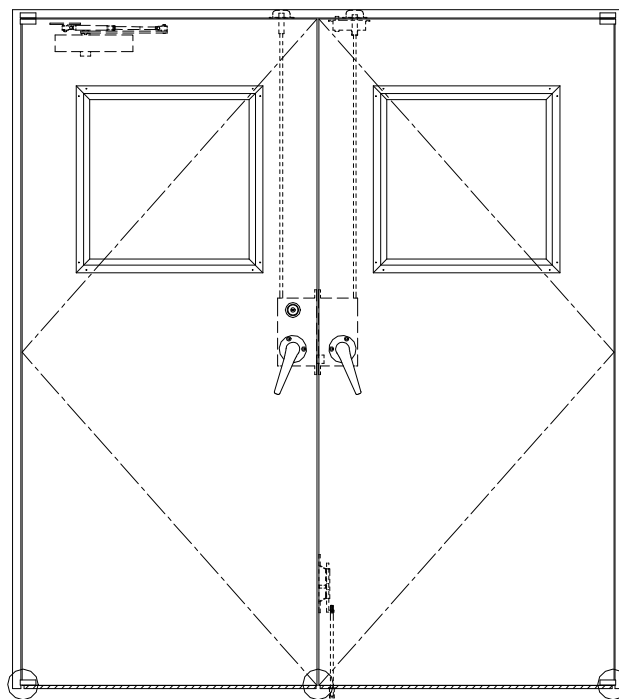

SUS枠

作図縮尺	
正面図	1/1
水平断面図	2.5/1
垂直断面図	2.5/1

○印の部分からは通気を遮断する事は出来ませんのでご注意ください。

SUNWIZZ	品名: ステンレスドア	型名: DSU45 (V1.1)・両開-F4-3方 ホットタイト	DSU45-11WL40B0-P-C1-2203
----------------	-------------	----------------------------------	--------------------------