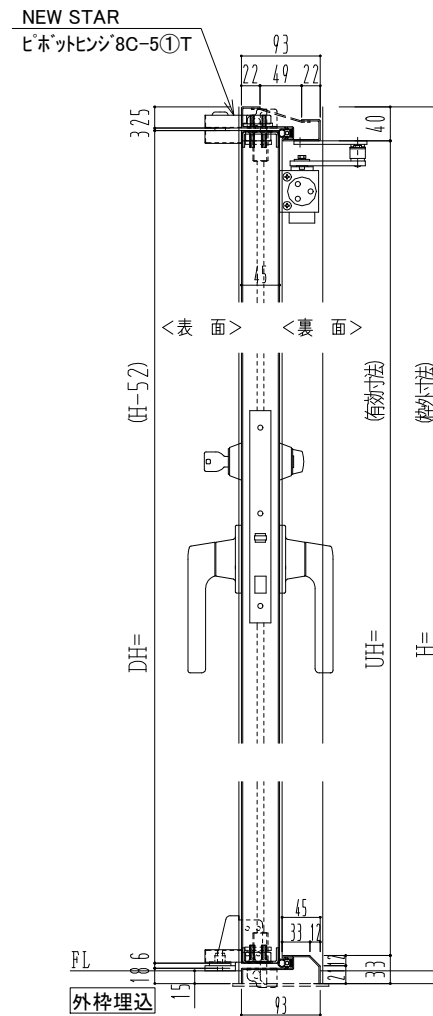

SUS枠

作図縮尺	
正面図	1/1
水平断面図	2.5/1
垂直断面図	2.5/1

SUNWIZZ

品名: ステンレスドア

型名: DSU45 (V1.1)・両開-F4-4方 17タイプ (下枠SUS製)

DSU45-11WL40U0-P-C1-2203