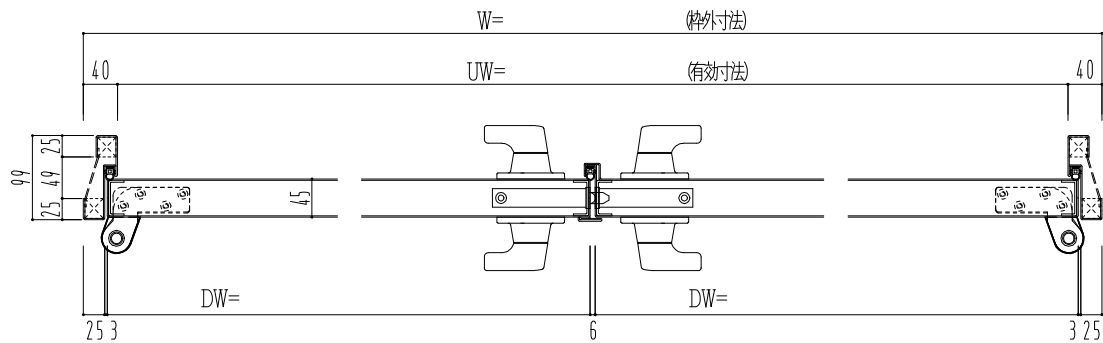

SUS枠

作図縮尺	
正面図	1/1
水平断面図	2.5/1
垂直断面図	2.5/1

SUNWIZZ

品名: ステンレスドア

型名: DSU45 (V1.1)・両開-F4-4方 17タイプ (下枠SUS製)

DSU45-11WL40U0-P-C1-2203