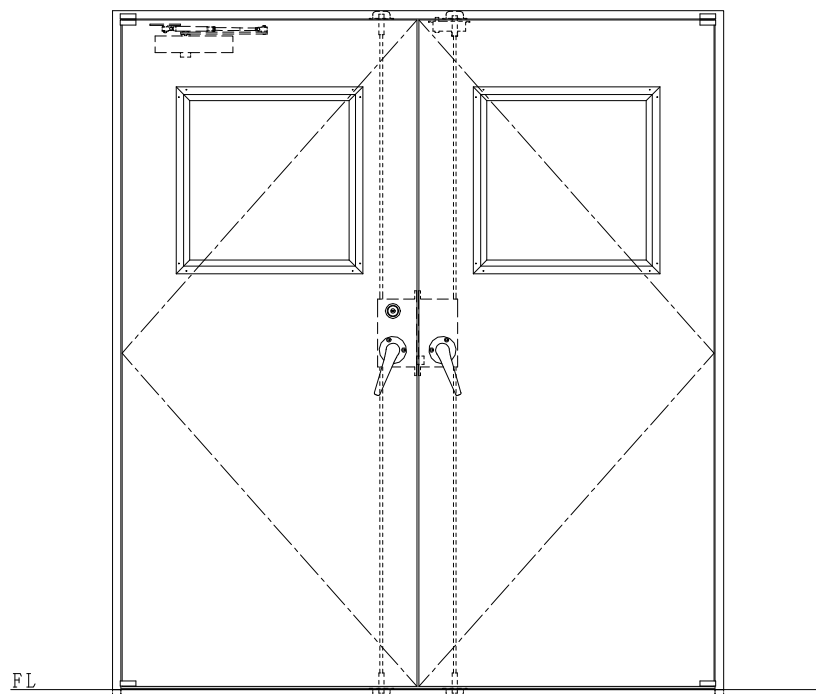

SUS枠

作図縮尺	
正面図	1/1
水平断面図	2.5/1
垂直断面図	2.5/1

SUNWIZZ

品名: ステンレスドア

型名: DSU45 (V1.1)・両開-F4-4方 17タイプ (下枠SUS製)

DSU45-11WL40U0-P-C1-2203