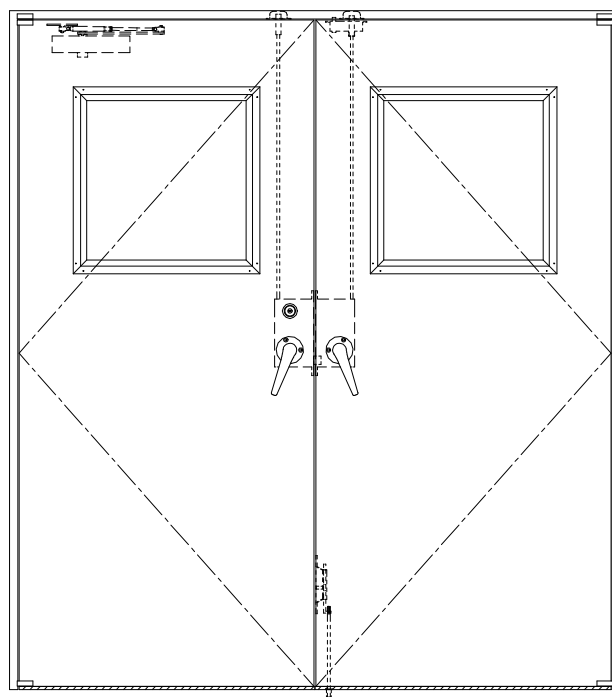

SUS枠

作図縮尺	
正面図	1/1
水平断面図	2.5/1
垂直断面図	2.5/1

SUNWIZZ

品名: ステンレスドア

型名: DSU45 (V1.1)・両開-F4-3方 スレイト

DSU45-11WL40Z0-P-C1-2203