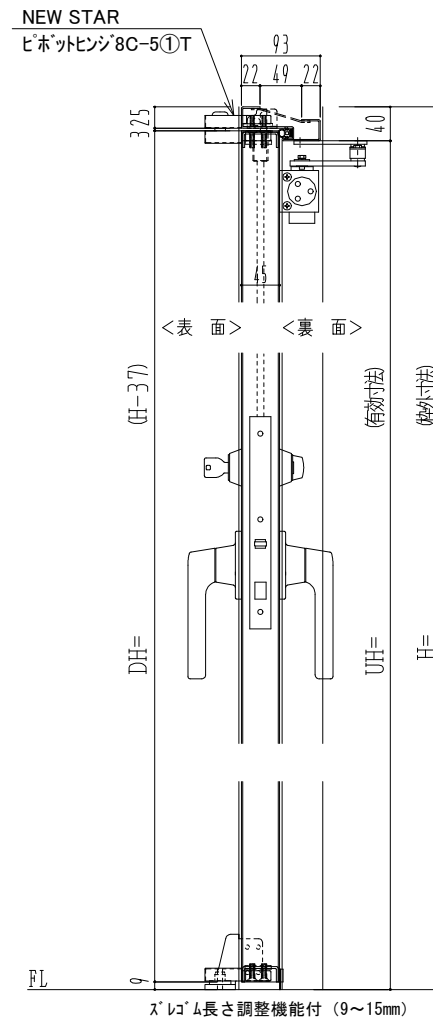

SUS枠

作図縮尺	
正面図	1/1
水平断面図	2.5/1
垂直断面図	2.5/1

SUNWIZZ

品名: ステンレスドア

型名: DSU45 (V1.1)・両開-F4-3方 スレイト

DSU45-11WL40Z0-P-C1-2203