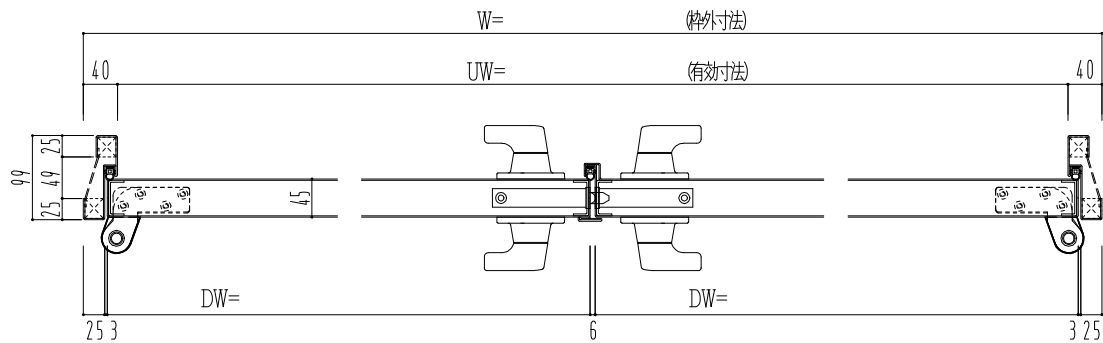

SUS枠

作図縮尺	
正面図	1/1
水平断面図	2.5/1
垂直断面図	2.5/1

SUNWIZZ

品名: ステンレスドア

型名: DSU45 (V1.1)・両開-F4-3方 スレイト

DSU45-11WL40Z0-P-C1-2203