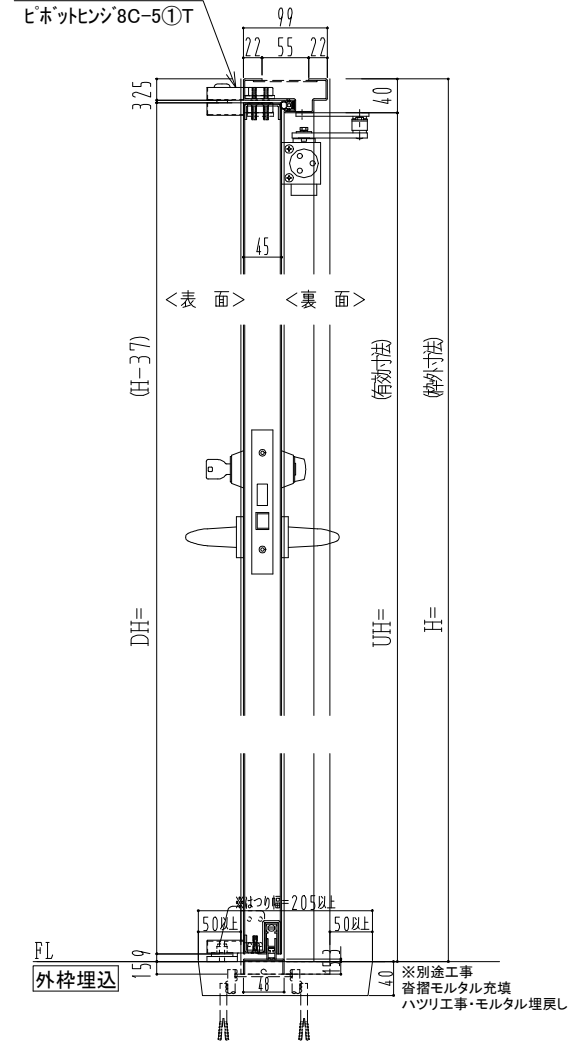

NEW STAR
 ピボットヒンジ8C-5①T

作図縮尺	
正面図	1/1
水平断面図	2.5/1
垂直断面図	2.5/1

○印の部分からは通気を遮断する事は出来ませんのでご注意ください。

SUNWIZZ

品名: ステンレスドア

型名: DSU45 (V1.1)・両開-F0-3方 ホットタイト

DSU45-11WR00BK-P-B1-2203