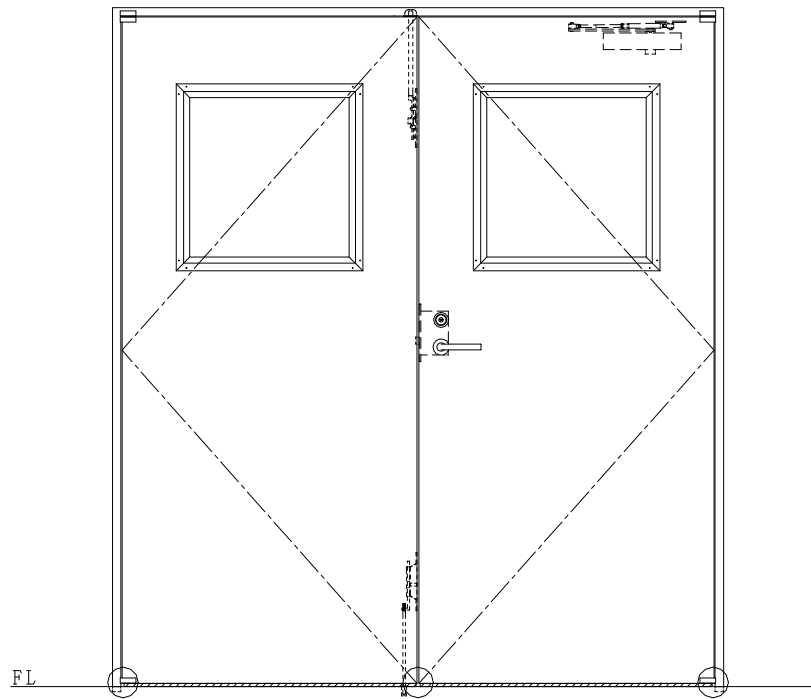

NEW STAR
 ピボットヒンジ8C-5①T

作図縮尺	
正面図	1/1
水平断面図	2.5/1
垂直断面図	2.5/1

○印の部分からは通気を遮断する事は出来ませんのでご注意ください。

SUNWIZZ

品名: ステンレスドア

型名: DSU45 (V1.1)・両開-F0-3方 ホットタイト

DSU45-11WR00BK-P-B1-2203