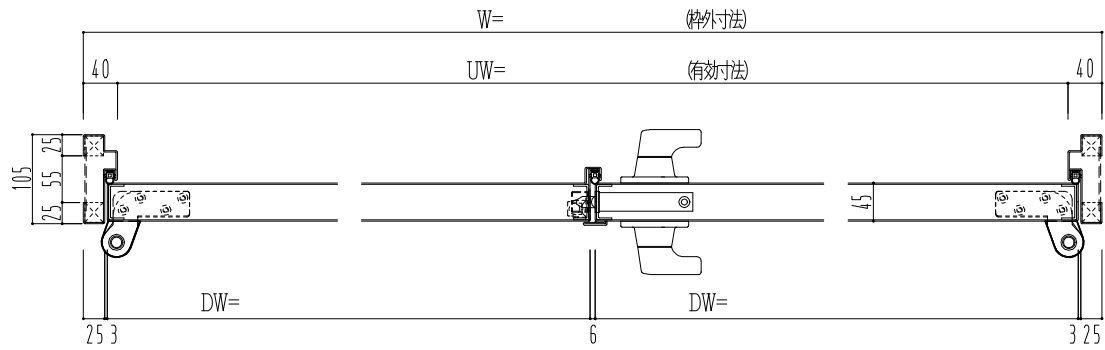

SUS枠

作図縮尺	
正面図	1/1
水平断面図	2.5/1
垂直断面図	2.5/1

○印の部分からは通気を遮断する事は出来ませんのでご注意ください。

SUNWIZZ

品名: ステンレスドア

型名: DSU45 (V1.1)・両開-F3M-3方 ボトムタイプ

DSU45-11WR3MBO-P-B1-2203