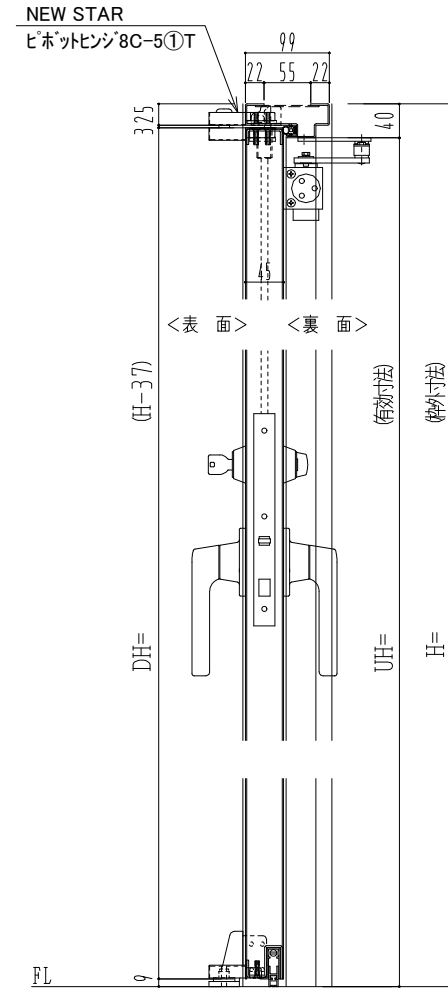

SUS枠

作図縮尺	
正面図	1/1
水平断面図	2.5/1
垂直断面図	2.5/1

○印の部分からは通気を遮断する事は出来ませんのでご注意ください。

SUNWIZZ

品名: ステンレスドア

型名: DSU45 (V1.1)・両開-F3M-3方 ボトムタイプ

DSU45-11WR3MBO-P-B1-2203