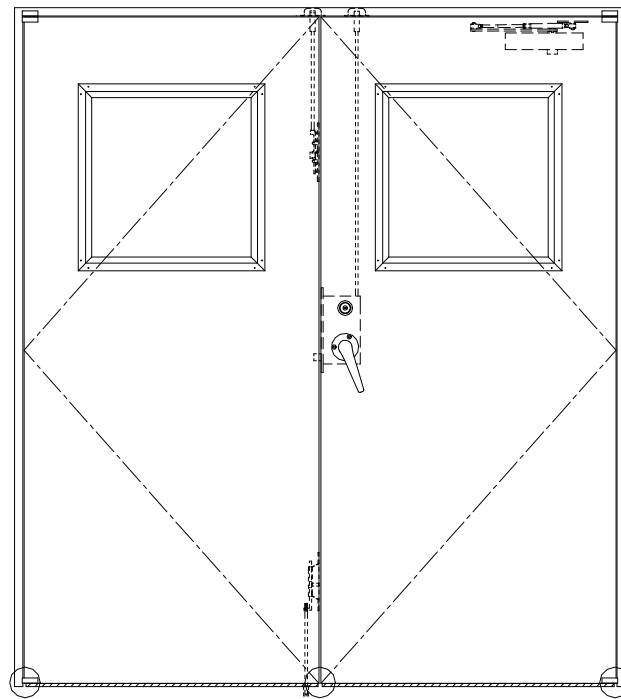

SUS枠

作図縮尺	
正面図	1/1
水平断面図	2.5/1
垂直断面図	2.5/1

○印の部分からは通気を遮断する事は出来ませんのでご注意ください。

SUNWIZZ

品名: ステンレスドア

型名: DSU45 (V1.1)・両開-F3M-3方 ボトムタイプ

DSU45-11WR3MBO-P-B1-2203