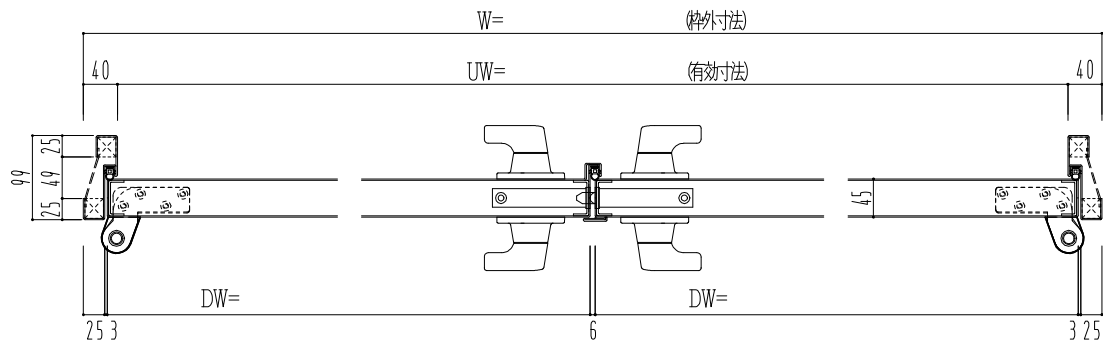

SUS枠

作図縮尺	
正面図	1/1
水平断面図	2.5/1
垂直断面図	2.5/1

○印の部分からは通気を遮断する事は出来ませんのでご注意ください。

SUNWIZZ

品名： ステンレスドア

型名： DSU45 (V1.1) ・両開-F4-3方 ホットタイト

DSU45-11WR40B0-P-C1-2203