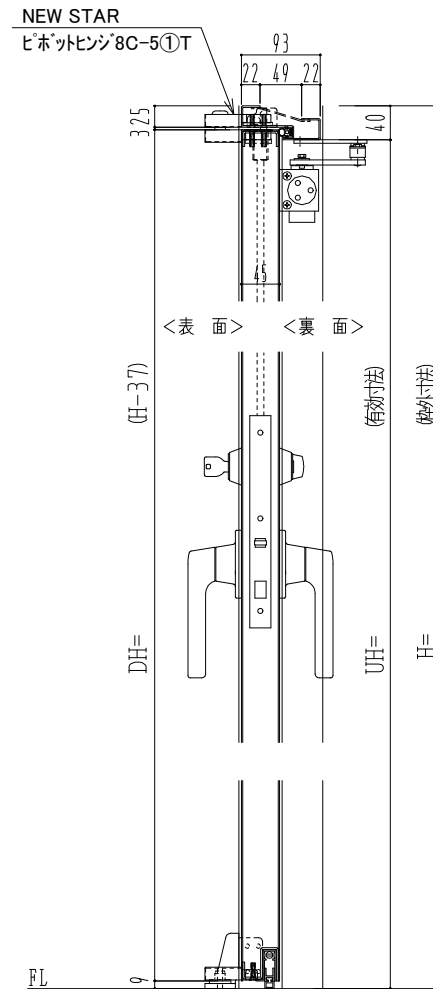

SUS枠

作図縮尺	
正面図	1/1
水平断面図	2.5/1
垂直断面図	2.5/1

○印の部分からは通気を遮断する事は出来ませんのでご注意ください。

SUNWIZZ

品名： ステンレスドア

型名： DSU45 (V1.1) ・両開-F4-3方 ホットタイト

DSU45-11WR40B0-P-C1-2203