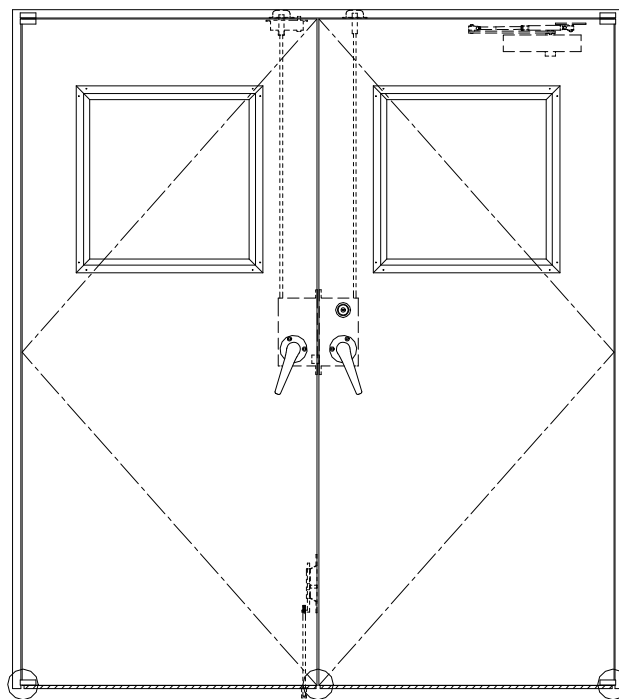

SUS枠

作図縮尺	
正面図	1/1
水平断面図	2.5/1
垂直断面図	2.5/1

○印の部分からは通気を遮断する事は出来ませんのでご注意ください。

SUNWIZZ

品名： ステンレスドア

型名： DSU45 (V1.1) ・両開-F4-3方 ホットタイト

DSU45-11WR40B0-P-C1-2203