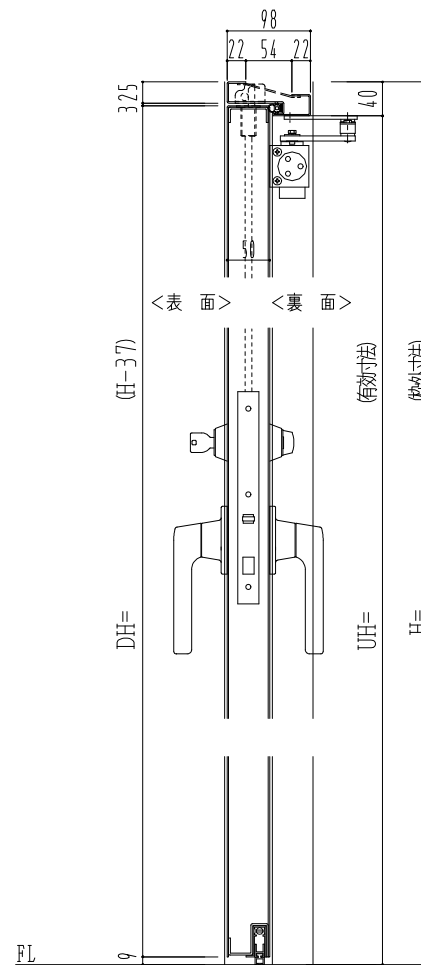

SUS枠

作図縮尺	
正面図	1 / 1
水平断面図	2.5 / 1
垂直断面図	2.5 / 1

○印の部分からは通気を遮断する事は出来ませんのでご注意ください。

SUNWIZZ	品名: ステンレスドア	型名: DSU50 (V1.1)・片開-F3M-3方 ボトムタイプ	DSU50-11KR3MBO-C1-2203
----------------	-------------	-----------------------------------	------------------------