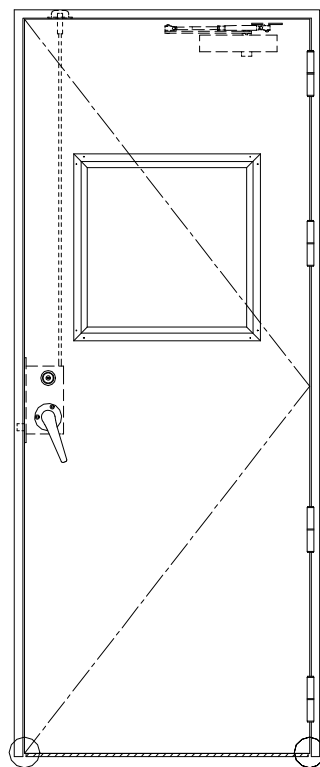

SUS枠

作図縮尺	
正面図	1 / 1
水平断面図	2.5 / 1
垂直断面図	2.5 / 1

○印の部分からは通気を遮断する事は出来ませんのでご注意ください。

SUNWIZZ	品名: ステンレスドア	型名: DSU50 (V1.1)・片開-F3M-3方 ボトムタイプ	DSU50-11KR3MBO-C1-2203
----------------	-------------	-----------------------------------	------------------------