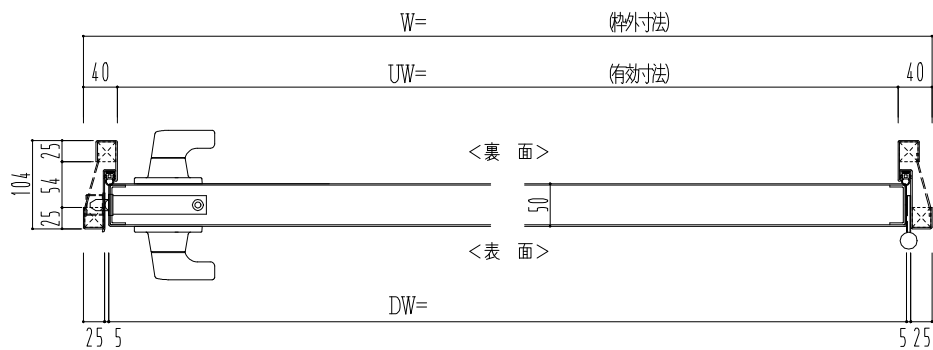

SUS枠

作図縮尺	
正面図	1 / 1
水平断面図	2.5 / 1
垂直断面図	2.5 / 1

○印の部分からは通気を遮断する事は出来ませんのでご注意ください。

SUNWIZZ	品名: ステンレスドア	型名: DSU50 (V1.1)・片開-F3M-3方 ボトムタイプ	DSU50-11KR3MBO-C1-2203
----------------	-------------	-----------------------------------	------------------------