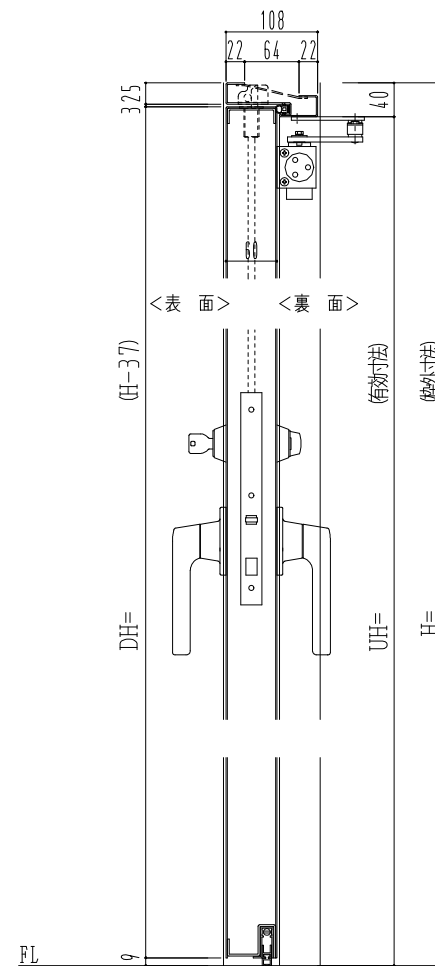

SUS枠

作図縮尺	
正面図	1 / 1
水平断面図	2.5 / 1
垂直断面図	2.5 / 1

○印の部分からは通気を遮断する事は出来ませんのでご注意ください。

SUNWIZZ

品名: ステンレスドア

型名: DSU60 (V1.1)・片開-F3M-3方 ボトムタイプ

DSU60-11KR3MBO-C1-2203