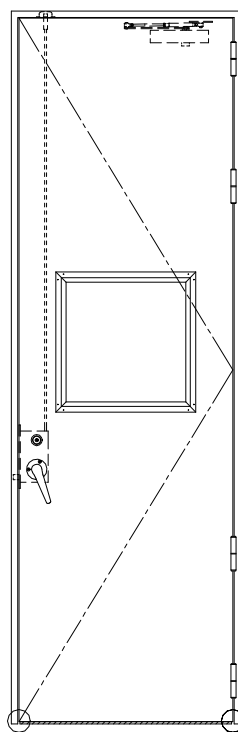

SUS枠

作図縮尺	
正面図	1 / 1
水平断面図	2.5 / 1
垂直断面図	2.5 / 1

○印の部分からは通気を遮断する事は出来ませんのでご注意ください。

SUNWIZZ

品名: ステンレスドア

型名: DSU60 (V1.1)・片開-F3M-3方 ボトムタイプ

DSU60-11KR3MBO-C1-2203