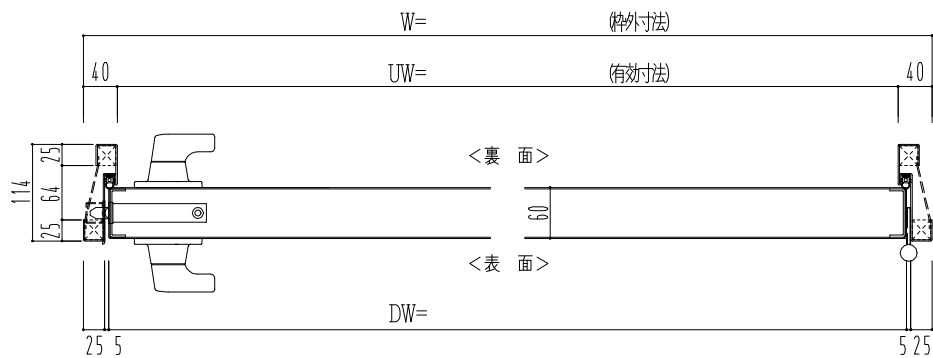

SUS枠

作図縮尺	
正面図	1 / 1
水平断面図	2.5 / 1
垂直断面図	2.5 / 1

○印の部分からは通気を遮断する事は出来ませんのでご注意ください。

SUNWIZZ

品名: ステンレスドア

型名: DSU60 (V1.1)・片開-F3M-3方 ボトムタイプ

DSU60-11KR3MBO-C1-2203