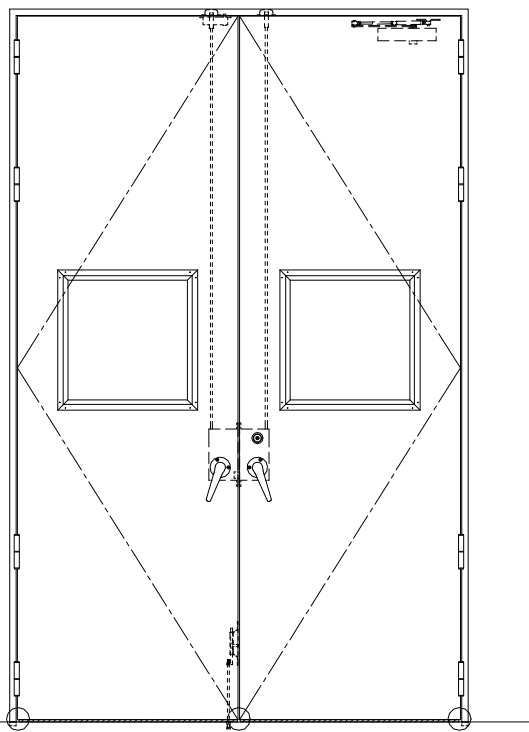

SUS枠

作図縮尺	
正面図	1/1
水平断面図	2.5/1
垂直断面図	2.5/1

○印の部分からは通気を遮断する事は出来ませんのでご注意ください。

SUNWIZZ	品名： ステンレスドア	型名： DSU60 (V1. 1) ・両開-F4-3方 ホトムイト	DSU60-11WR40B1-A1-2203
---------	-------------	-----------------------------------	------------------------