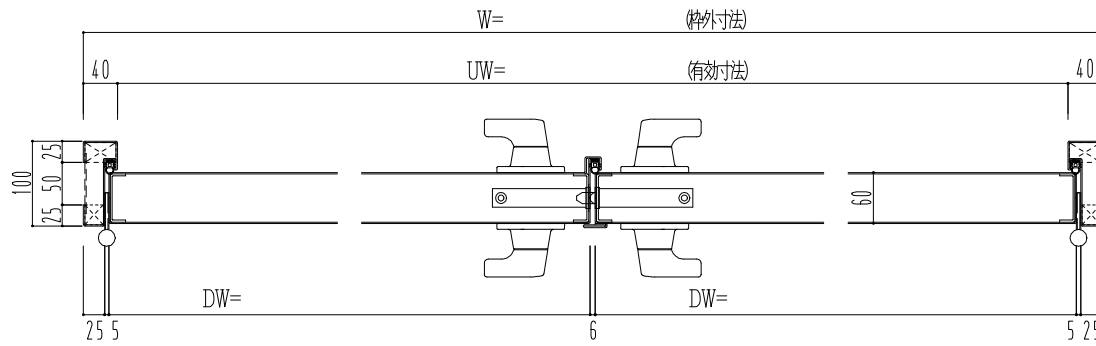

SUS枠

作図縮尺	
正面図	1/1
水平断面図	2.5/1
垂直断面図	2.5/1

○印の部分からは通気を遮断する事は出来ませんのでご注意ください。

SUNWIZZ	品名： ステンレスドア	型名： DSU60 (V1. 1) ・両開-F4-3方 ホトムイト	DSU60-11WR40B1-A1-2203
---------	-------------	-----------------------------------	------------------------