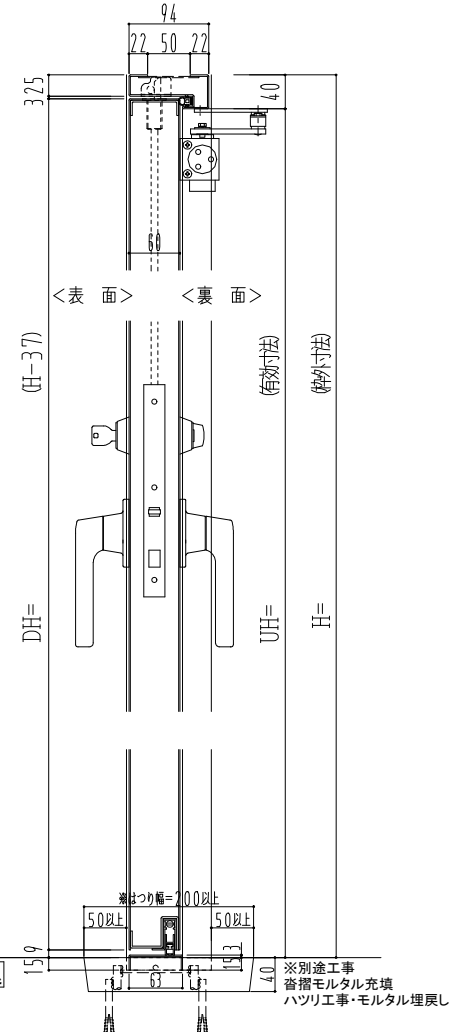

SUS枠

作図縮尺	
正面図	1/1
水平断面図	2.5/1
垂直断面図	2.5/1

○印の部分からは通気を遮断する事は出来ませんのでご注意ください。

SUNWIZZ	品名： ステンレスドア	型名： DSU60 (V1. 1) ・両開-F4-3方 ホトムイト	DSU60-11WR40B1-A1-2203
---------	-------------	-----------------------------------	------------------------