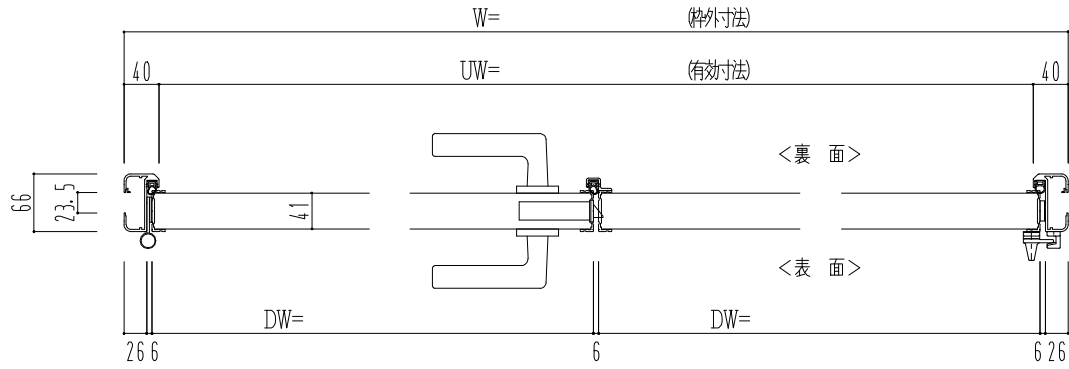

アルミ枠

スレーム長さ調整機能付 (12~18mm)

作 図 縮 尺	
正 面 図	1 / 1
水 平 断 面 図	2.5 / 1
垂 直 断 面 図	2.5 / 1

SUNWIZZ

品名： 着脱ブラストア

型名： DTH40 (V2.1) 1枚割+開き戸-F0-3方 スレーム

DTH40-21L00Z2-2107