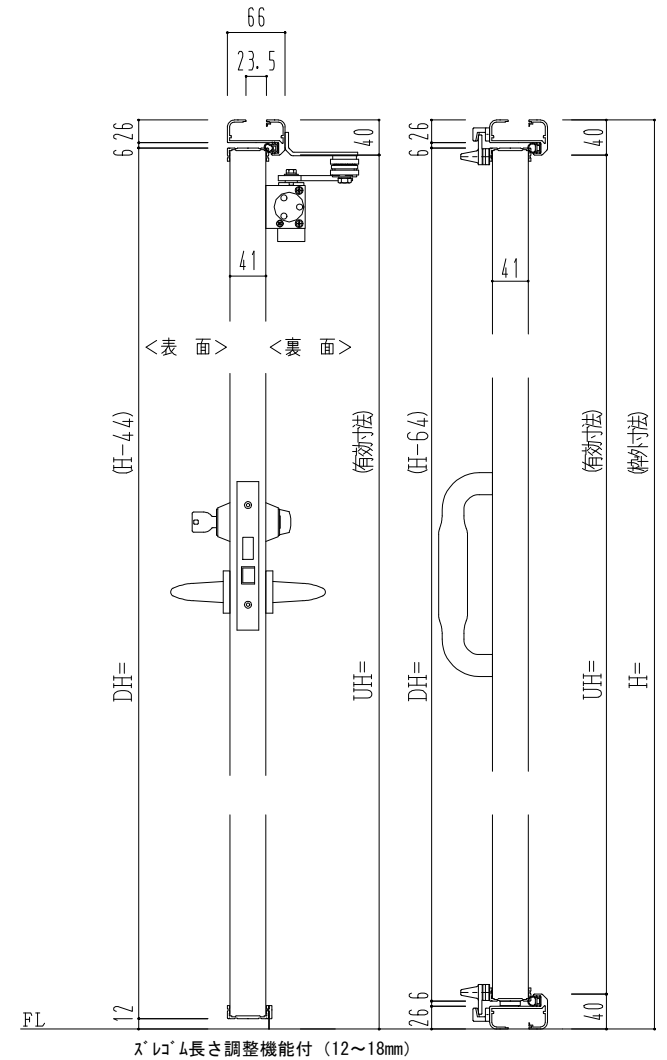

アルミ枠

スレーム長さ調整機能付 (12~18mm)

作 図 縮 尺	
正 面 図	1 / 1
水 平 断 面 図	2.5 / 1
垂 直 断 面 図	2.5 / 1

SUNWIZZ

品名： 着脱ブラストア

型名： DTH40 (V2.1) 1枚割+開き戸-F0-3方 スレーム

DTH40-21L00Z2-2107