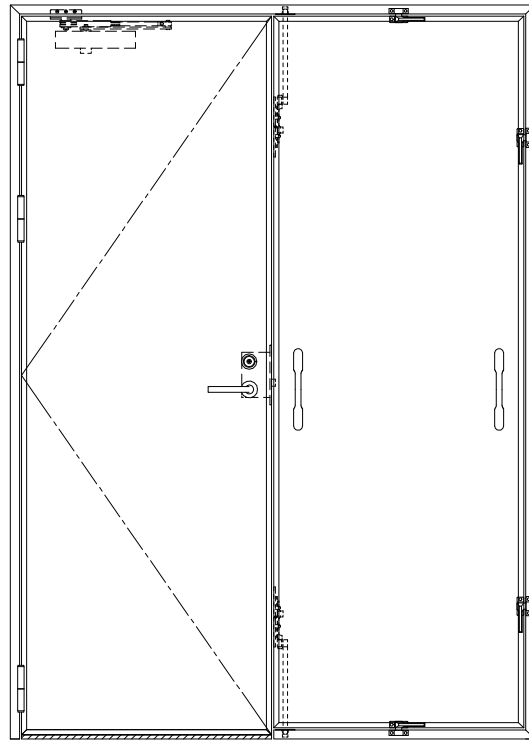

アルミ枠

スレーム長さ調整機能付 (12~18mm)

作 図 縮 尺	
正 面 図	1 / 1
水 平 断 面 図	2.5 / 1
垂 直 断 面 図	2.5 / 1

SUNWIZZ

品名： 着脱ブラストア

型名： DTH40 (V2.1) 1枚割+開き戸-F0-3方 スレーム

DTH40-21L00Z2-2107