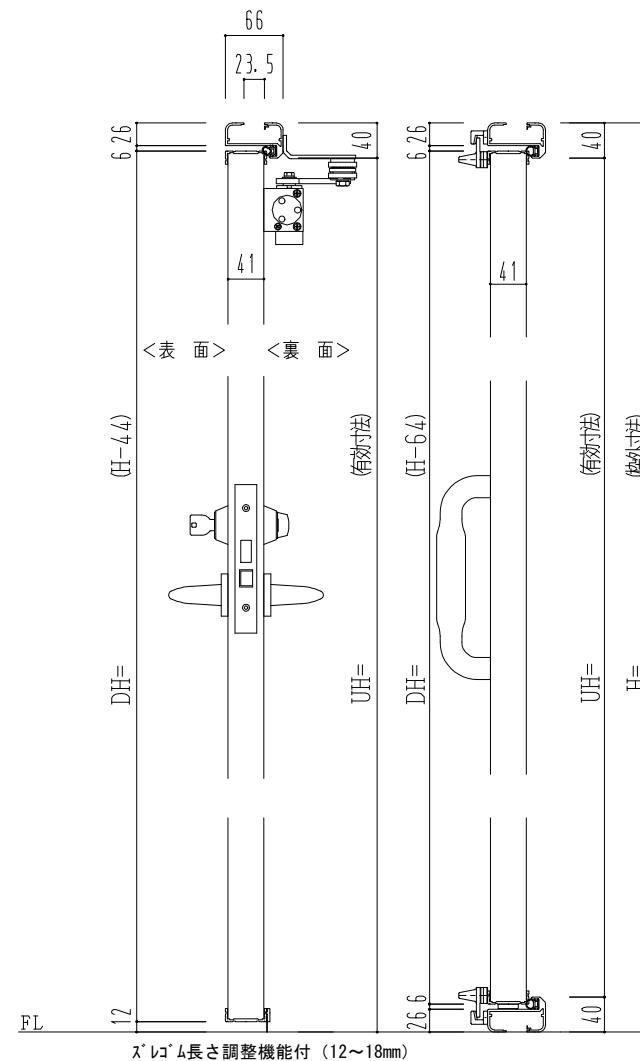

アルミ枠

作図縮尺	
正面図	1 / 1
水平断面図	2.5 / 1
垂直断面図	2.5 / 1

SUNWIZZ

品名： 着脱ブラストア

型名： DTH40 (V2.1) 2枚割+開き戸-F0-3方スラット

DTH40-21R00Z3-2107