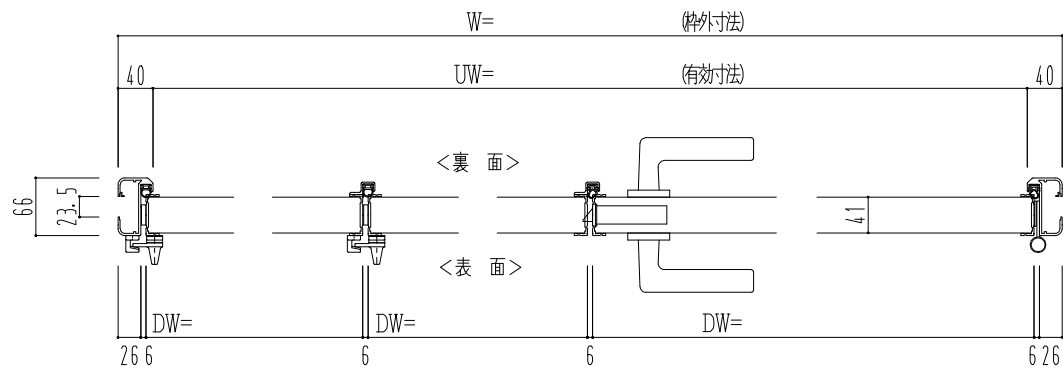

アルミ枠

作図縮尺	
正面図	1 / 1
水平断面図	2.5 / 1
垂直断面図	2.5 / 1

SUNWIZZ

品名： 着脱ブラストア

型名： DTH40 (V2.1) 2枚割+開き戸-F0-3方スラット

DTH40-21R00Z3-2107