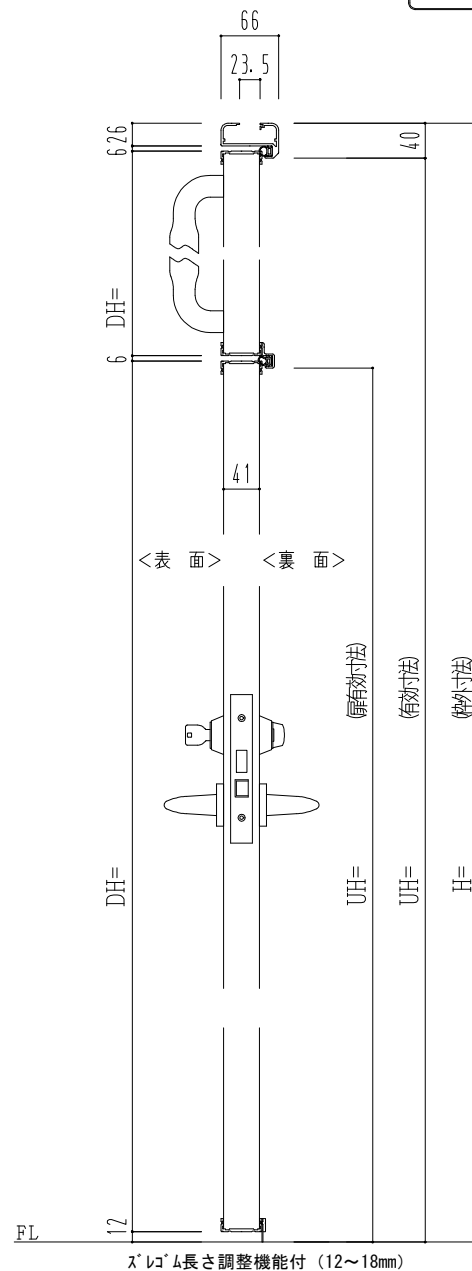

アルミ枠

作 図 縮 尺	
正 面 図	1 / 1
水 平 断 面 図	3 / 1
垂 直 断 面 図	3 / 1

SUNWIZZ

品名： 着脱ブラストア

型名： DTV40 (V2.2)・片開-F0-3方 スレイト

DTV40-22KR00Z-2107