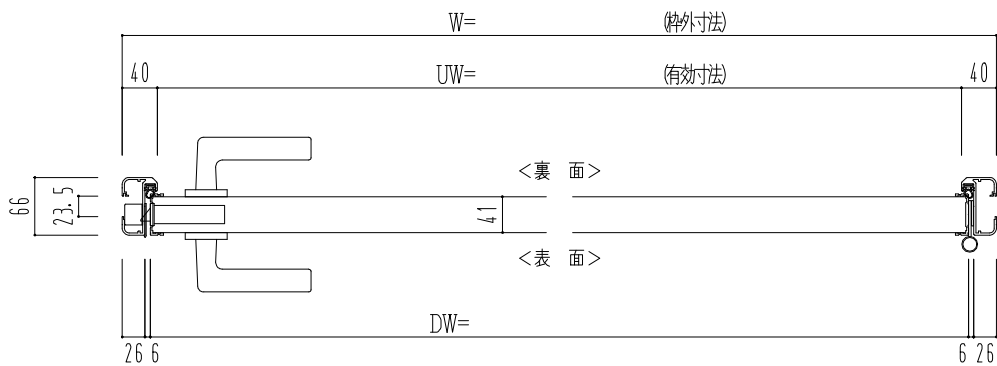

アルミ枠

作 図 縮 尺	
正 面 図	1 / 1
水 平 断 面 図	3 / 1
垂 直 断 面 図	3 / 1

SUNWIZZ

品名： 着脱ブラストア

型名： DTV40 (V2.2)・片開-F0-3方 スレイト

DTV40-22KR00Z-2107