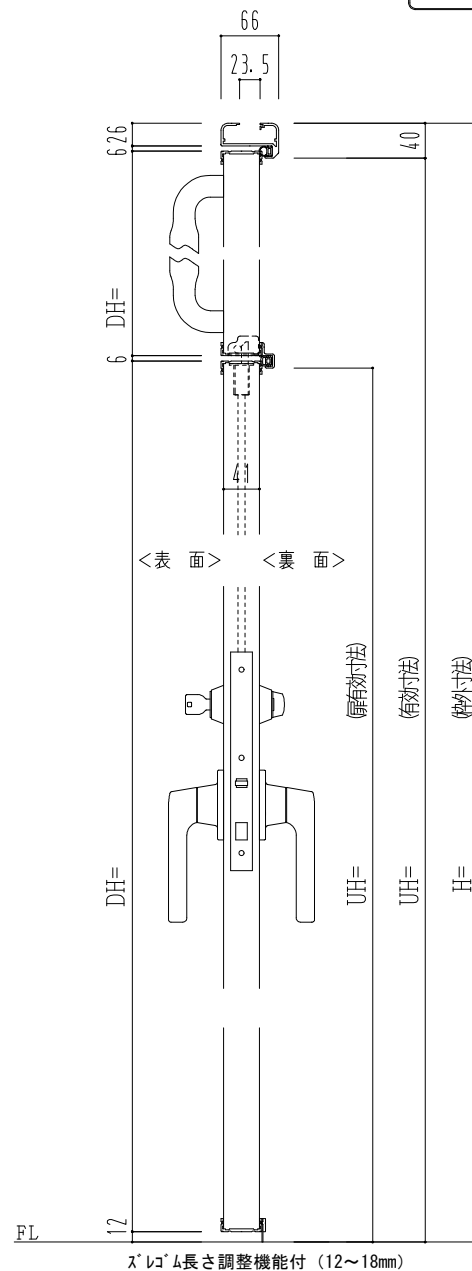

アルミ枠

作 図 縮 尺	
正 面 図	1 / 1
水 平 断 面 図	3 / 1
垂 直 断 面 図	3 / 1

SUNWIZZ

品名： 着脱ラスタ

型名： DTV40 (V2.2)・片開-F3M-3方 スレコ (グレコ)

DTV40-22KR3MZ-2107