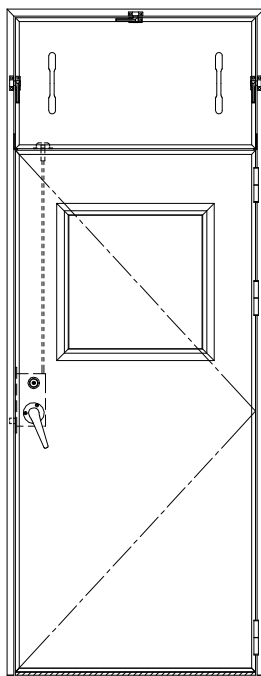

アルミ枠

作 図 縮 尺	
正 面 図	1 / 1
水 平 断 面 図	3 / 1
垂 直 断 面 図	3 / 1

SUNWIZZ

品名： 着脱ラスタ

型名： DTV40 (V2.2)・片開-F3M-3方 スレコ (グレコ)

DTV40-22KR3MZ-2107