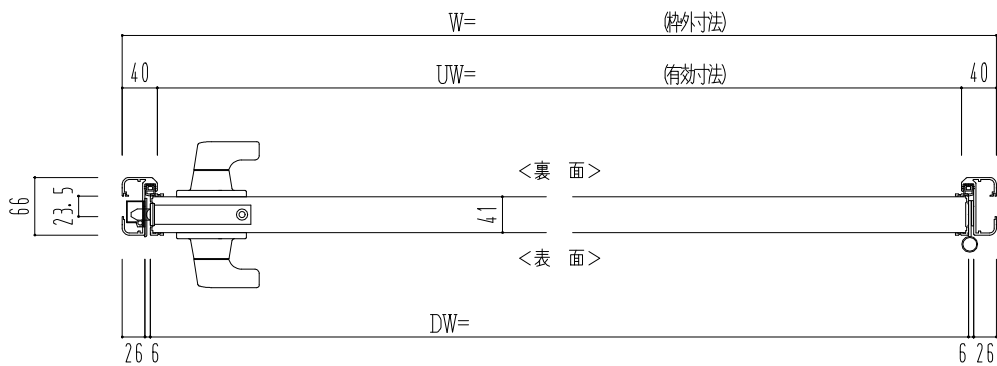

アルミ枠

作 図 縮 尺	
正 面 図	1 / 1
水 平 断 面 図	3 / 1
垂 直 断 面 図	3 / 1

SUNWIZZ

品名： 着脱ラスタ

型名： DTV40 (V2.2)・片開-F3M-3方 スレコ (グレコ)

DTV40-22KR3MZ-2107