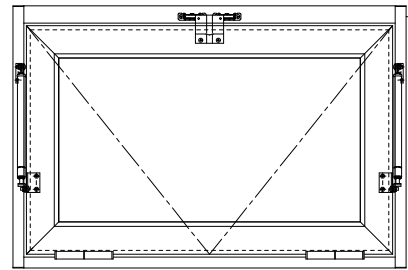

スチール外枠

アルミ框枠

ハンドルボックス

800~1500

▽FL

作 図 縮 尺	
正 面 図	1 / 1
水 平 断 面 図	2 / 1
垂 直 断 面 図	2 / 1

SUNWIZZ

品名： 排煙窓 (内倒し)

型名： HK30 (V1.0) カマチタイプ 外枠材質： スチール

HK30-1011-2009