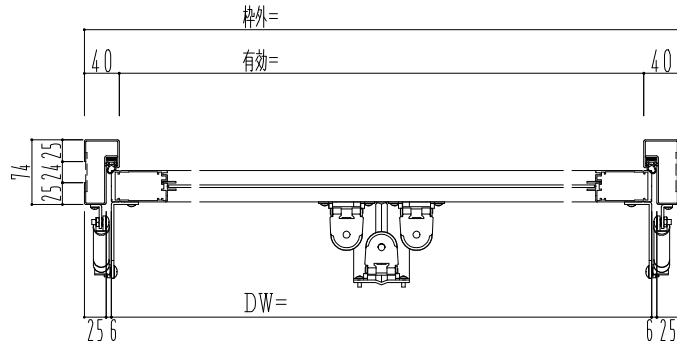

スチール外枠

アルミ框枠

ハンドルボックス

800~1500

▽FL

作 図 縮 尺	
正 面 図	1 / 1
水 平 断 面 図	2 / 1
垂 直 断 面 図	2 / 1

SUNWIZZ

品名： 排煙窓 (内倒し)

型名： HK30 (V1.0) カマチタイプ 外枠材質： スチール

HK30-1011-2009