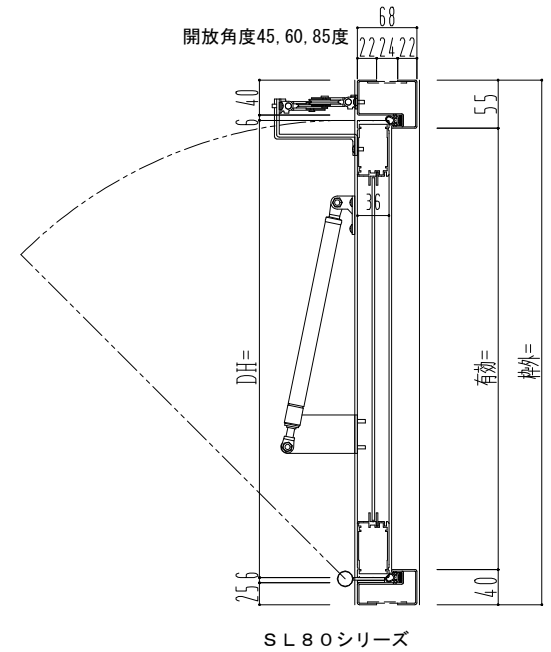

スチール外枠

アルミ框枠

ハンドルボックス

800~1500

▽FL

作 図 縮 尺	
正 面 図	1 / 1
水 平 断 面 図	2 / 1
垂 直 断 面 図	2 / 1

SUNWIZZ

品名： 排煙窓 (内倒し)

型名： HK30 (V1.0) カマチタイプ 外枠材質： スチール

HK30-1011-2009