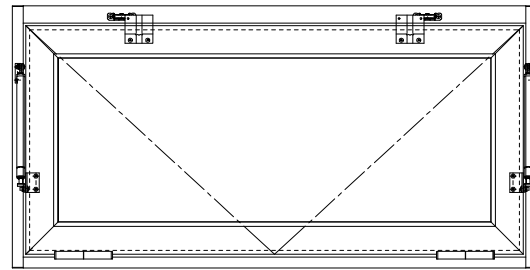

スチール外枠

アルミ框枠

ハンドルボックス

800~1500

▽FL

開放角度45, 60, 85度

SL80シリーズ

作 図 縮 尺	
正 面 図	1 / 1
水 平 断 面 図	2 / 1
垂 直 断 面 図	2 / 1

SUNWIZZ

品名： 排煙窓 (内倒し)

型名： HK30 (V1.0) カマチタイプ 外枠材質： スチール

HK30-1012-2009