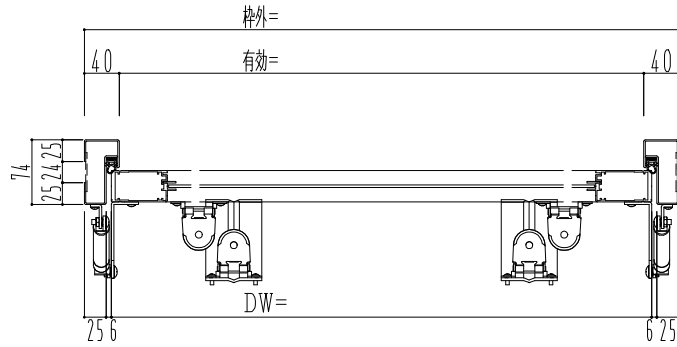

スチール外枠

アルミ框枠

ハンドルボックス

800~1500

▽FL

開放角度45, 60, 85度

SL80シリーズ

作 図 縮 尺	
正 面 図	1 / 1
水 平 断 面 図	2 / 1
垂 直 断 面 図	2 / 1

SUNWIZZ

品名： 排煙窓 (内倒し)

型名： HK30 (V1.0) カマチタイプ 外枠材質： スチール

HK30-1012-2009