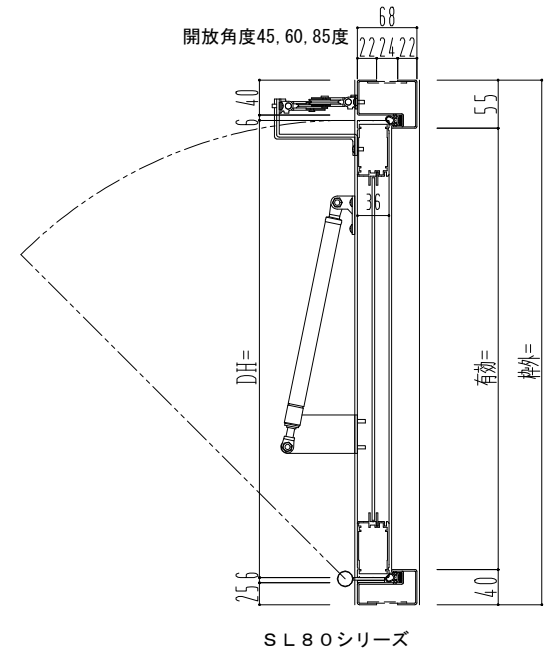

スチール外枠

アルミ框枠

ハンドルボックス

800~1500

▽FL

開放角度45, 60, 85度

SL80シリーズ

作 図 縮 尺	
正 面 図	1 / 1
水 平 断 面 図	2 / 1
垂 直 断 面 図	2 / 1

SUNWIZZ

品名： 排煙窓 (内倒し)

型名： HK30 (V1.0) カマチタイプ 外枠材質： スチール

HK30-1012-2009