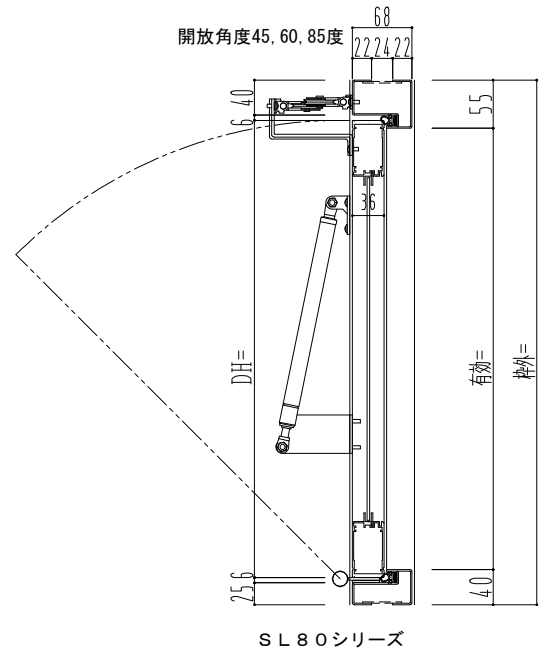

スチール外枠

アルミ框枠

作 図 縮 尺	
正 面 図	1 / 1
水 平 断 面 図	2 / 1
垂 直 断 面 図	2 / 1