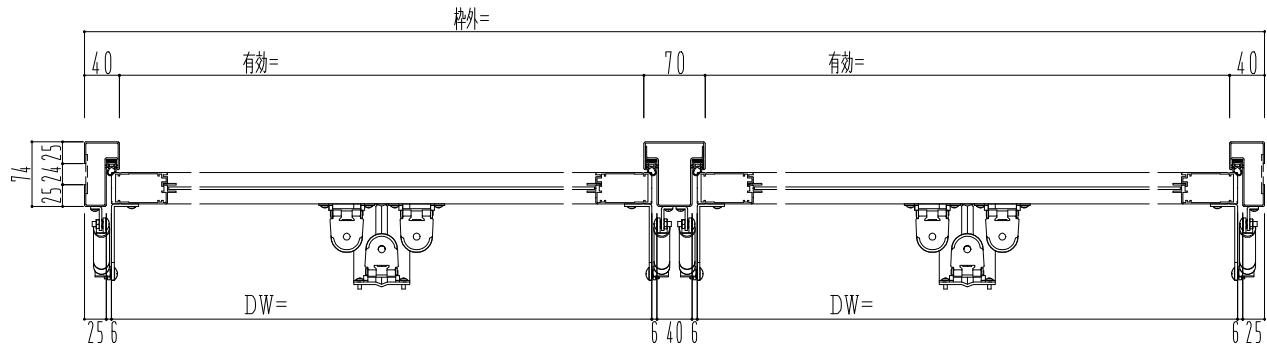

スチール外枠

アルミ框枠

作 図 縮 尺	
正 面 図	1 / 1
水 平 断 面 図	2 / 1
垂 直 断 面 図	2 / 1