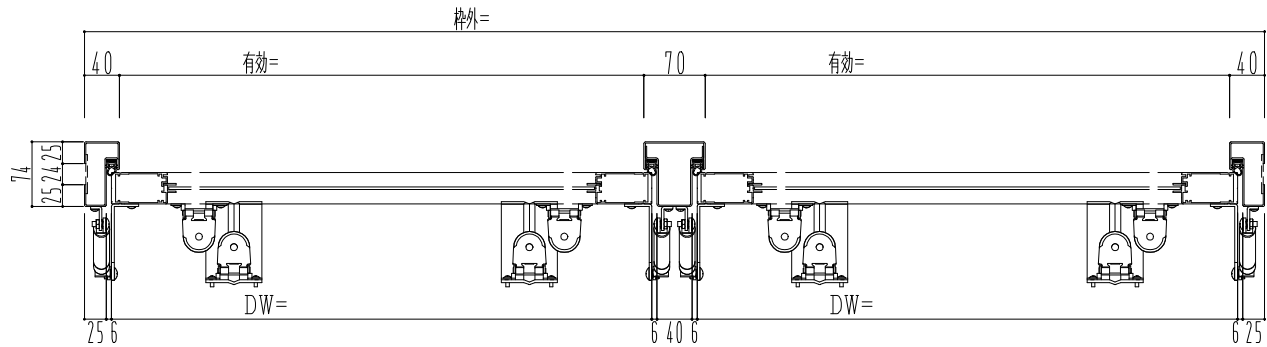

スチール外枠

アルミ框枠

ハンドルボックス

800~1500

▽FL

作 図 縮 尺	
正 面 図	1 / 1
水 平 断 面 図	2 / 1
垂 直 断 面 図	2 / 1

SUNWIZZ

品名： 排煙窓 (内倒し)

型名： HK30 (V1.0) 2連カマチタイプ 外枠材質： スチール

HK30-1022-2009