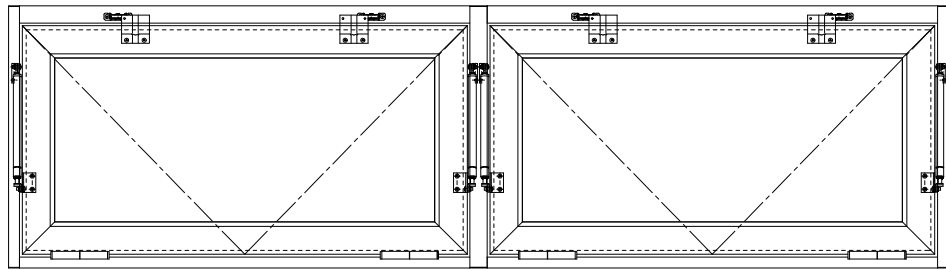

スチール外枠

アルミ框枠

ハンドルボックス

800~1500

▽FL

作 図 縮 尺	
正 面 図	1 / 1
水 平 断 面 図	2 / 1
垂 直 断 面 図	2 / 1

SUNWIZZ

品名： 排煙窓 (内倒し)

型名： HK30 (V1.0) 2連カマチタイプ 外枠材質： スチール

HK30-1022-2009