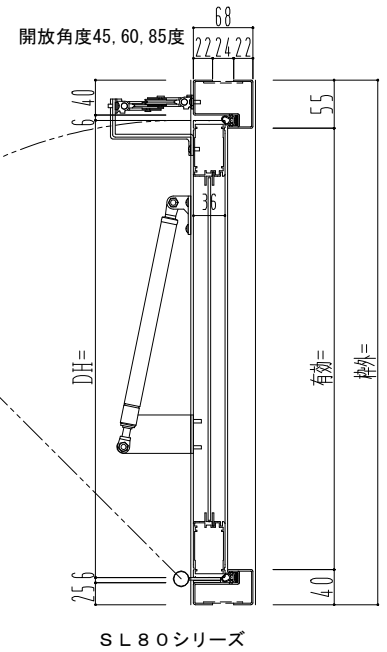

スチール外枠

アルミ框枠

ハンドルボックス

800~1500

▽FL

作 図 縮 尺	
正 面 図	1 / 1
水 平 断 面 図	2 / 1
垂 直 断 面 図	2 / 1

SUNWIZZ

品名： 排煙窓 (内倒し)

型名： HK30 (V1.0) 2連カマチタイプ 外枠材質： スチール

HK30-1022-2009